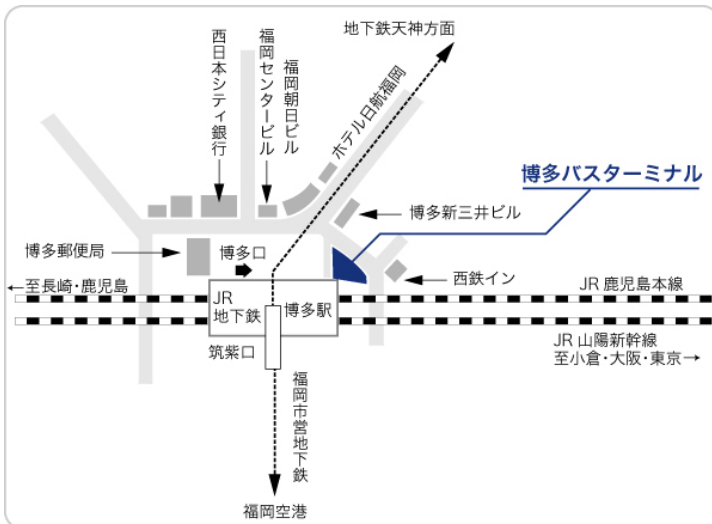

福岡県に避難されているみなさまへ

＜復興庁「県外自主避難者等への情報支援事業」＞

支援情報説明会

自主避難者交流会のご案内

日程

平成26年9月4日(木)午前10時開場

会場

博多バスターミナル 9階
ホール10・11

福岡市博多区博多駅中央街2-1
＜アクセス＞
JR博多駅(博多口)から徒歩1分

☆福岡各地から博多バスターミナル行きバスが運行されています。
☆お車でお越しの方は、JR博多駅地下駐車場が便利です。

内容

10:15～ 支援情報説明会

- ①福島県からの情報提供
- ②福岡県からの情報提供
- ③有識者からの情報提供(予定)

12:15～ 交流会
＜昼食を準備しております＞

福岡県へ避難されている方々同士の交流の場として、昼食をご一緒しながら和やかに過ごしませんか？