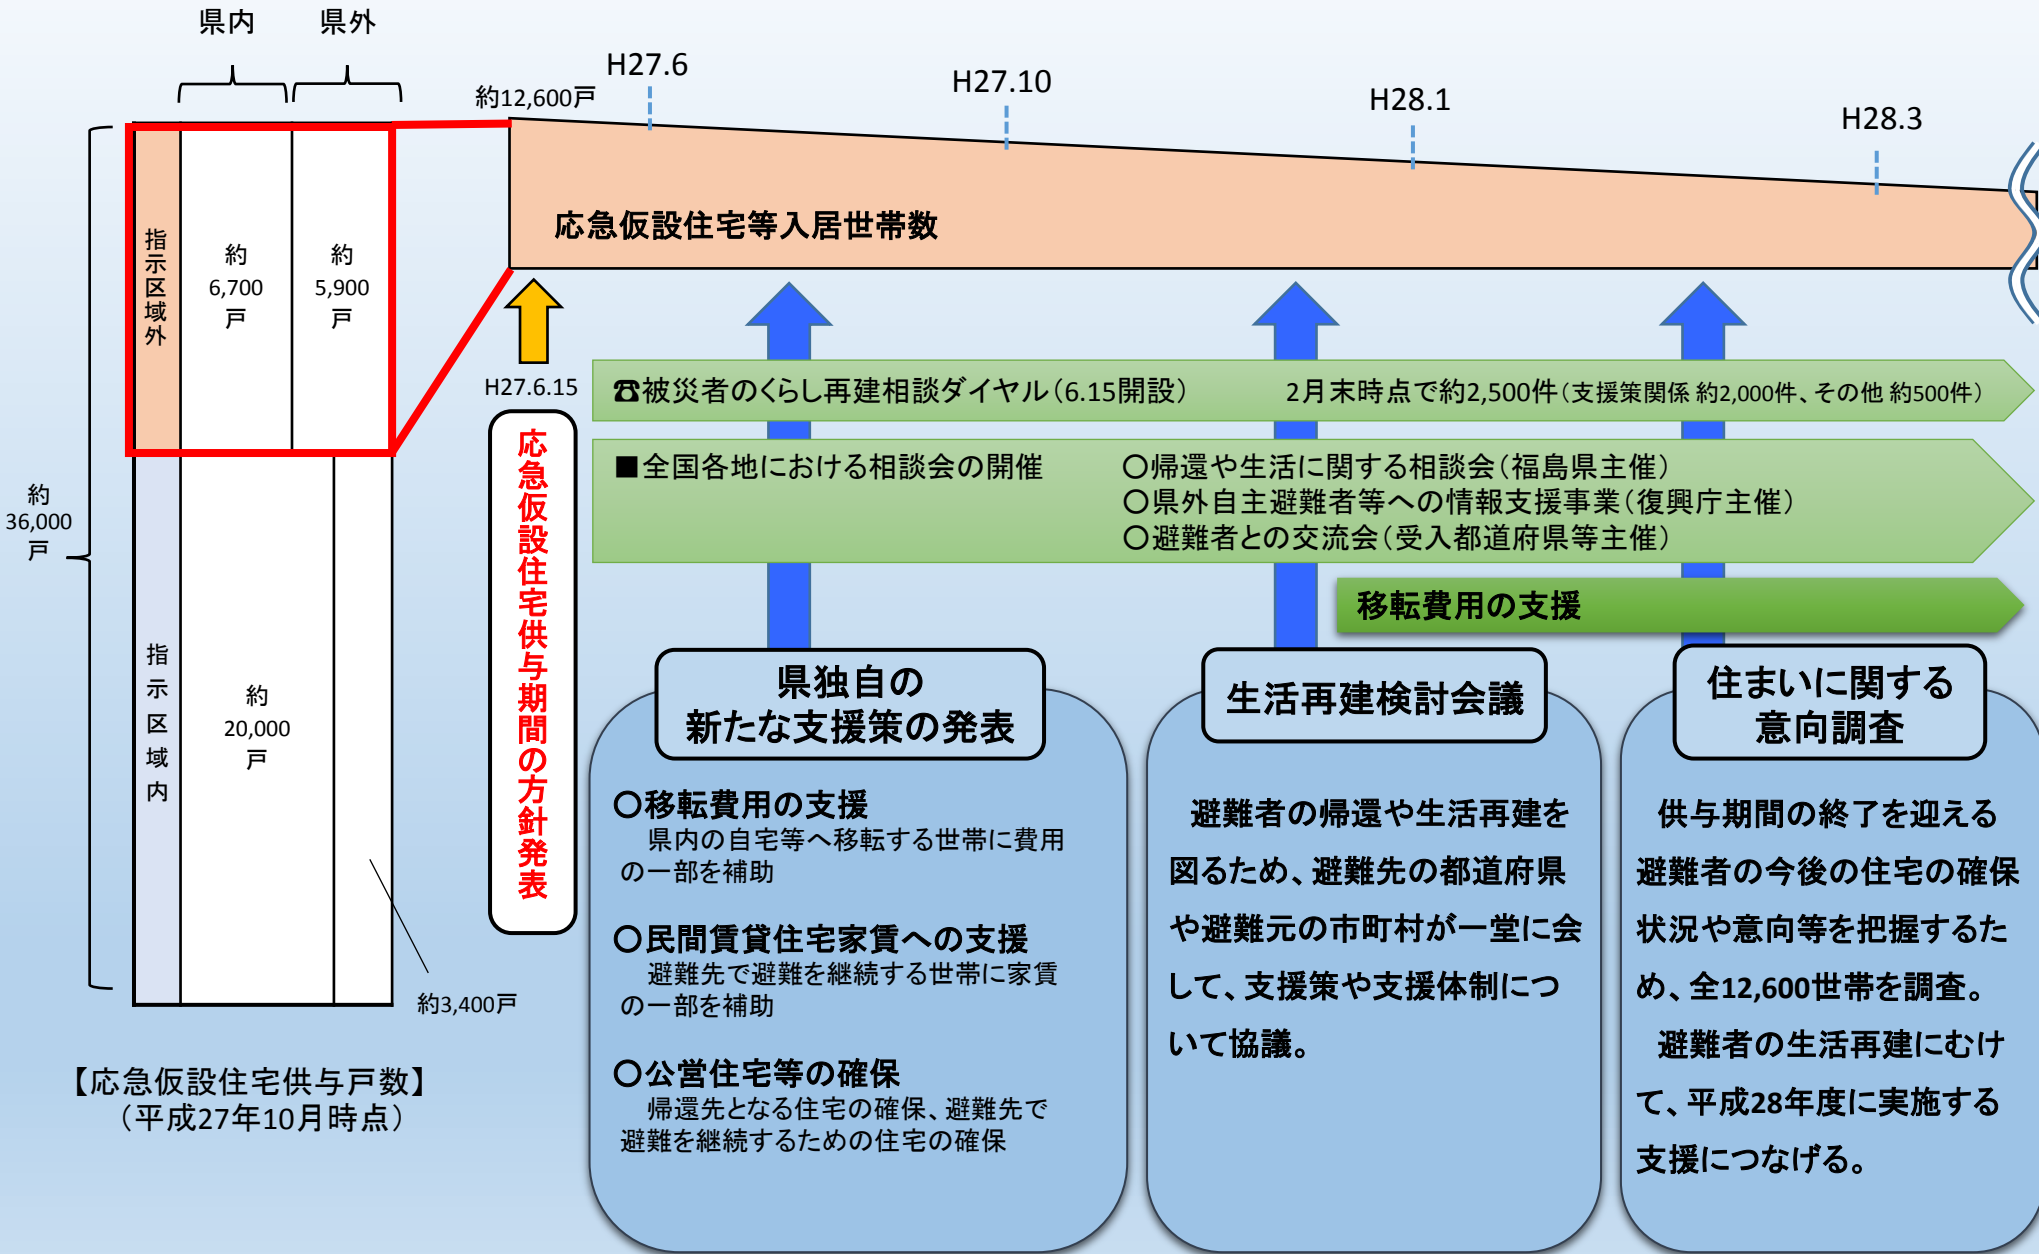

避難者(指示区域外)の生活再建に向けた取組①

応急仮設住宅供与期間の方針発表

約3,400戸

避難者(指示区域外)の生活再建に向けた取組②

自宅等への移行・生活再建の実現