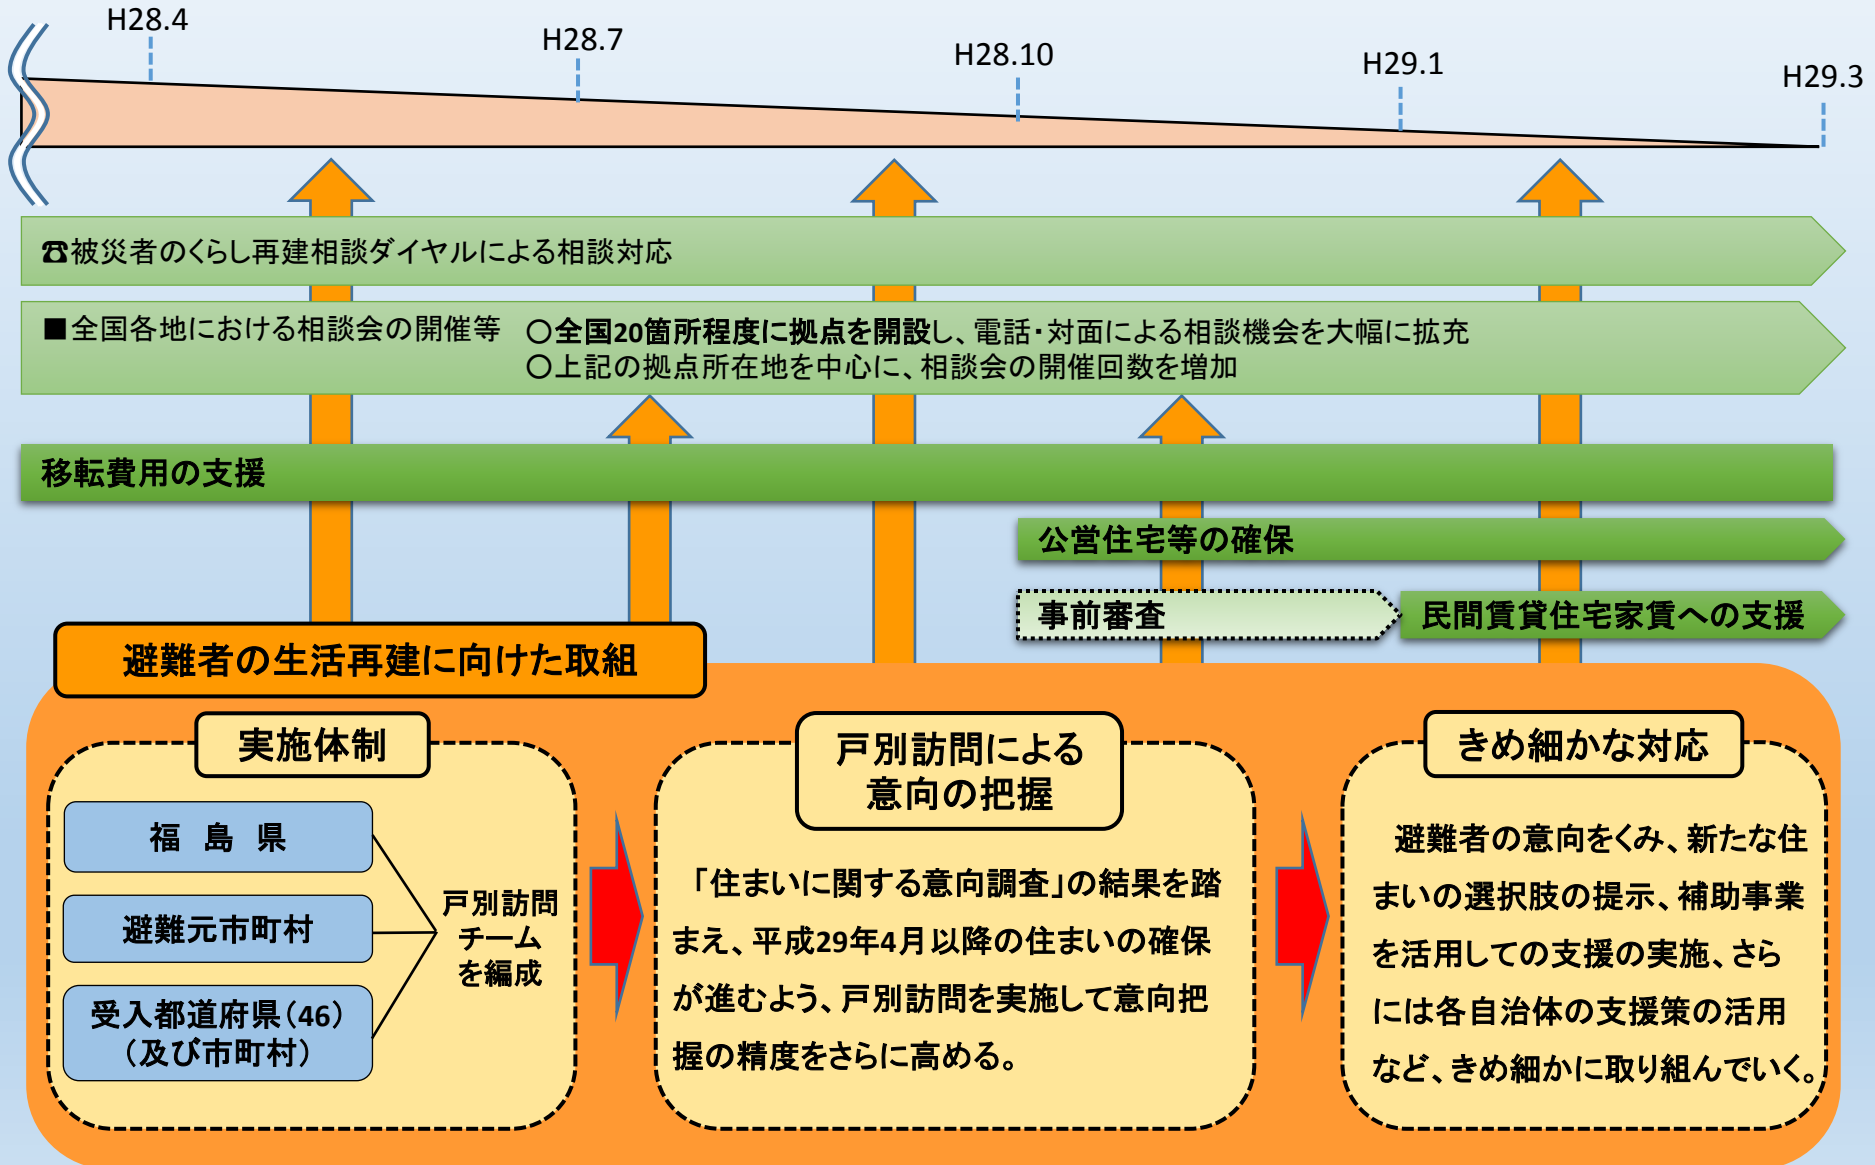

避難者(指示区域外)の生活再建に向けた取組①

応急仮設住宅供与期間の方針発表

約3,400戸

避難者(指示区域外)の生活再建に向けた取組②

自宅等への移行・生活再建の実現