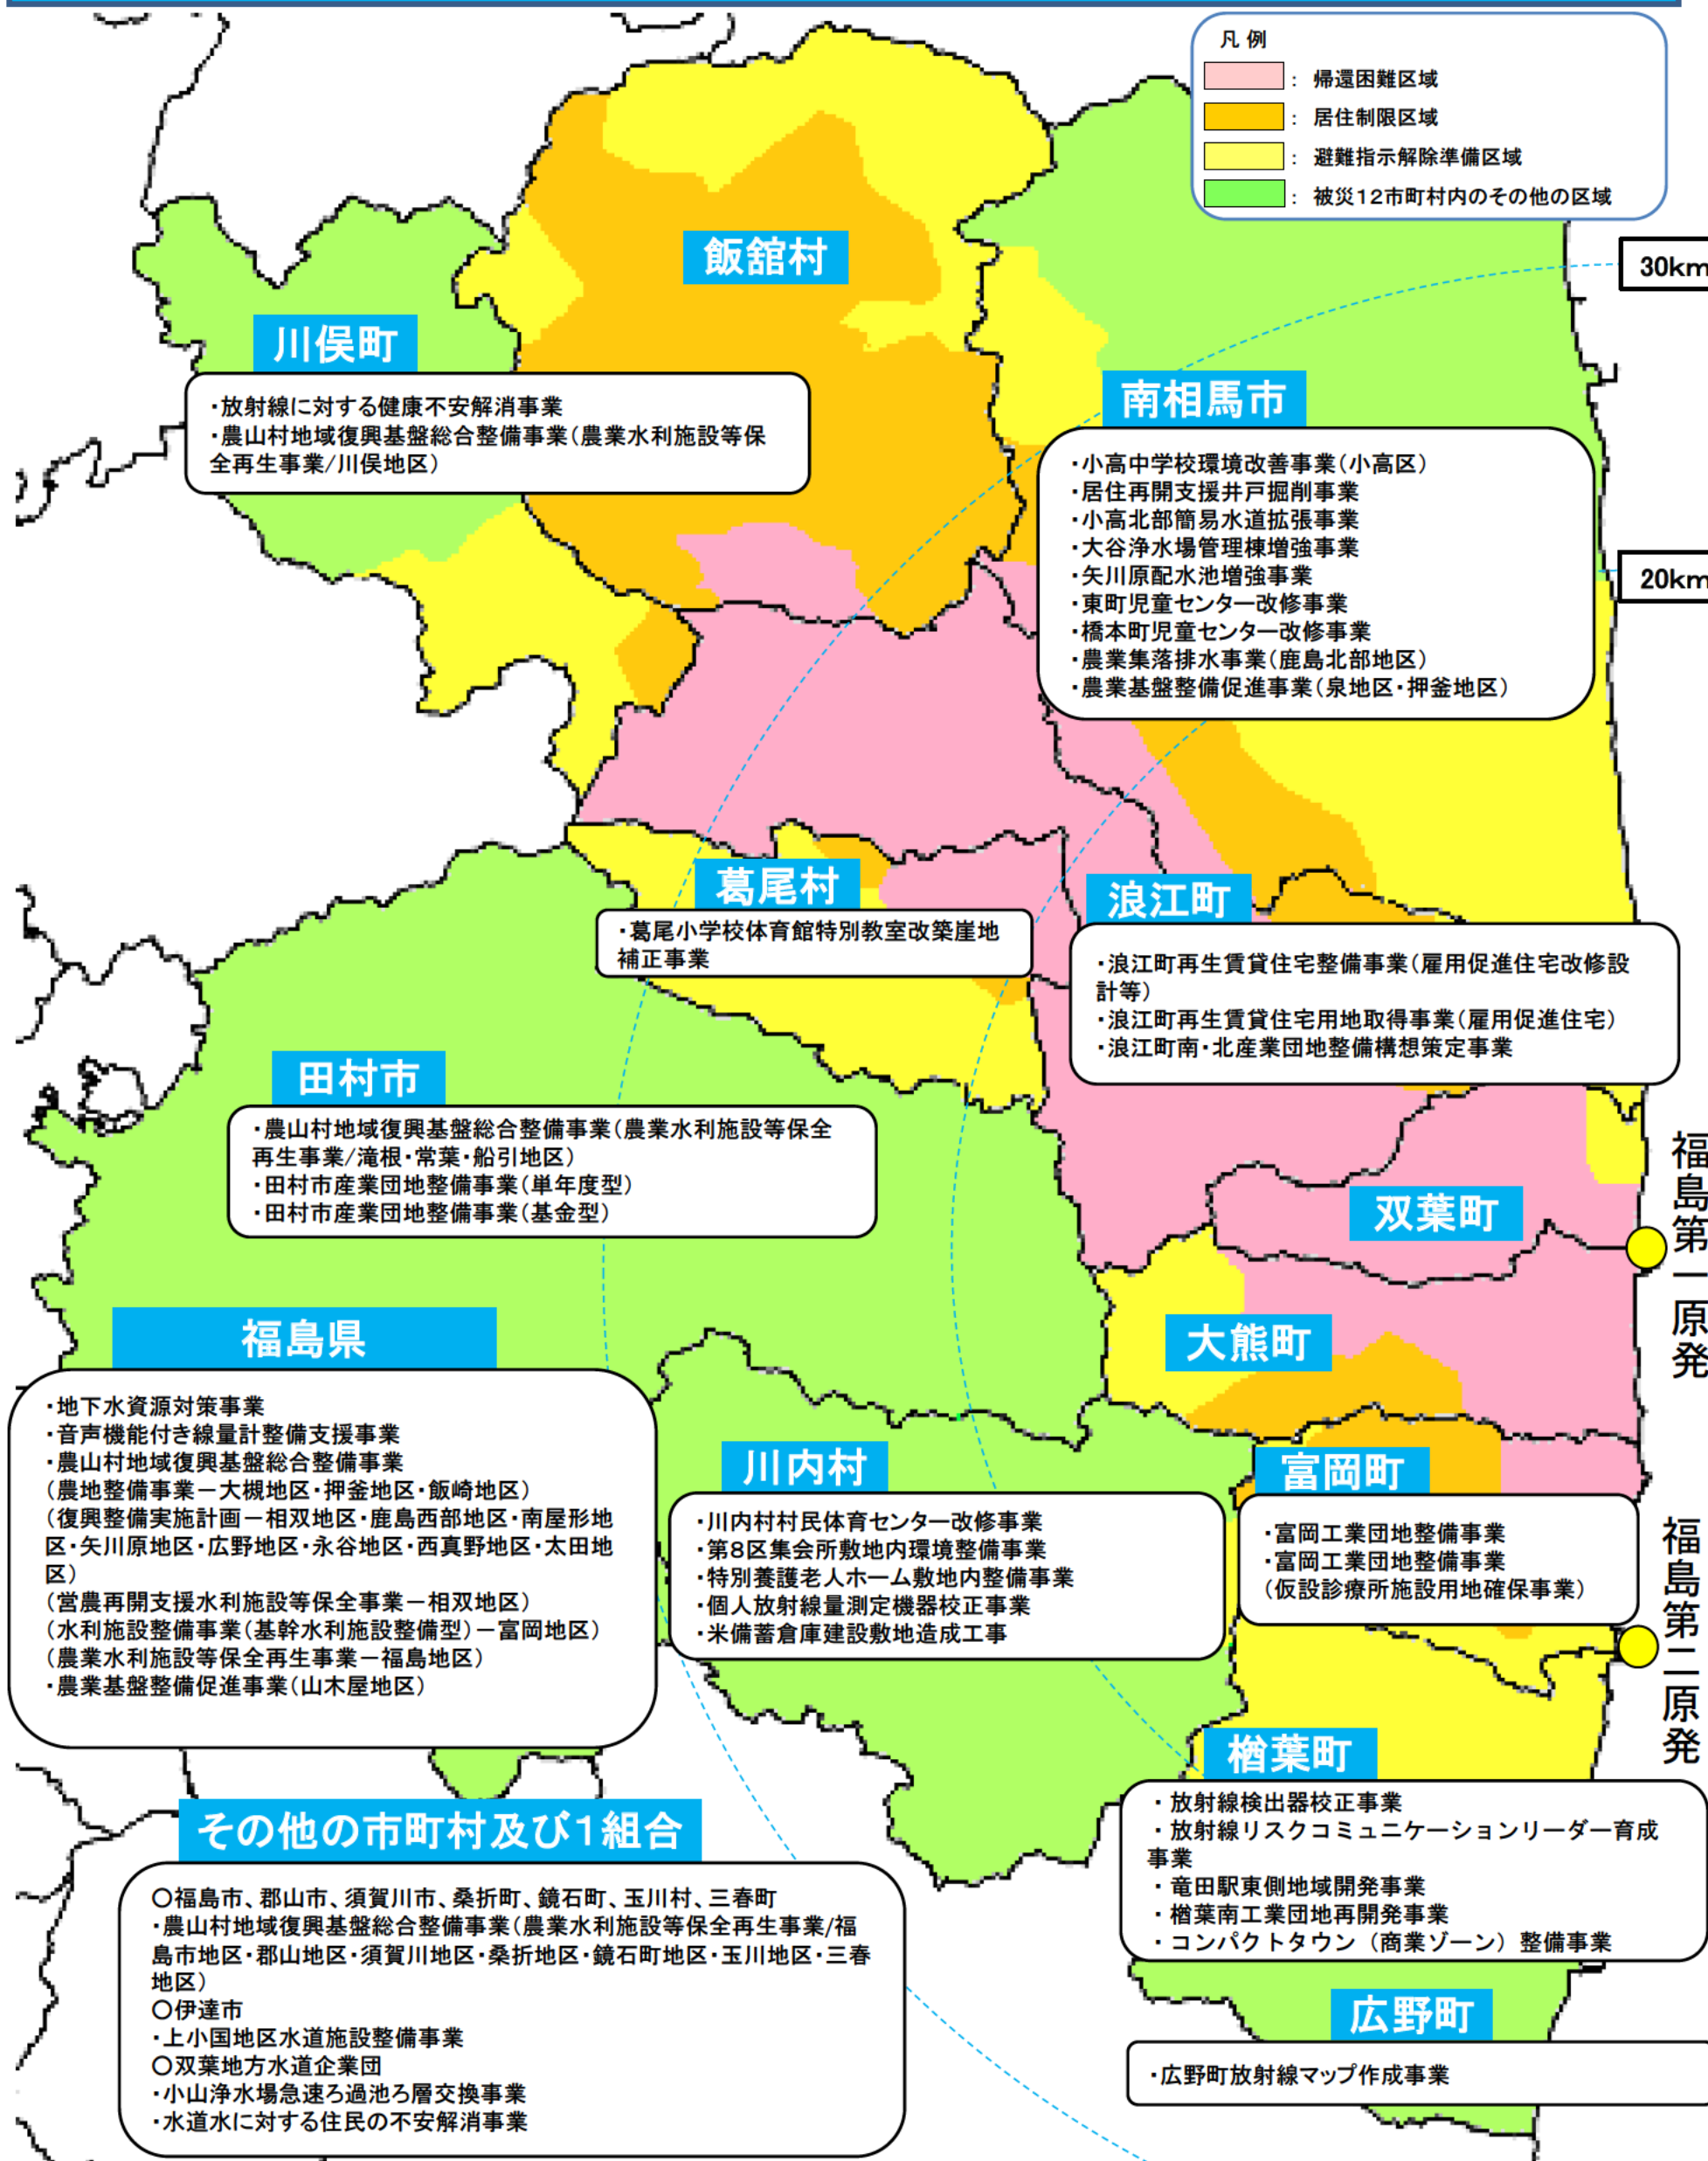

福島再生加速化交付金(第15回)《帰還環境整備(第8回)》 実施事業一覧

凡例

- 帰還困難区域
- 居住制限区域
- 避難指示解除準備区域
- 被災12市町村内のその他の区域

飯舘村

川俣町

- ・放射線に対する健康不安解消事業
- ・農山村地域復興基盤総合整備事業(農業水利施設等保全再生事業/川俣地区)

南相馬市

- ・小高中学校環境改善事業(小高区)
- ・居住再開支援井戸掘削事業
- ・小高北部簡易水道拡張事業
- ・大谷浄水場管理棟増強事業
- ・矢川原配水池増強事業
- ・東町児童センター改修事業
- ・橋本町児童センター改修事業
- ・農業集落排水事業(鹿島北部地区)
- ・農業基盤整備促進事業(泉地区・押釜地区)

葛尾村

- ・葛尾小学校体育館特別教室改築崖地補正事業

浪江町

- ・浪江町再生賃貸住宅整備事業(雇用促進住宅改修設計等)
- ・浪江町再生賃貸住宅用地取得事業(雇用促進住宅)
- ・浪江町南・北産業団地整備構想策定事業

田村市

- ・農山村地域復興基盤総合整備事業(農業水利施設等保全再生事業/滝根・常葉・船引地区)
- ・田村市産業団地整備事業(単年度型)
- ・田村市産業団地整備事業(基金型)

双葉町

大熊町

福島県

- ・地下水資源対策事業
- ・音声機能付き線量計整備支援事業
- ・農山村地域復興基盤総合整備事業(農地整備事業—大槻地区・押釜地区・飯崎地区)
- (復興整備実施計画—相双地区・鹿島西部地区・南屋形地区・矢川原地区・広野地区・永谷地区・西真野地区・太田地区)
- (営農再開支援水利施設等保全事業—相双地区)
- (水利施設整備事業(基幹水利施設整備型)—富岡地区)
- (農業水利施設等保全再生事業—福島地区)
- ・農業基盤整備促進事業(山木屋地区)

楡葉町

- ・放射線検出器校正事業
- ・放射線リスクコミュニケーションリーダー育成事業
- ・竜田駅東側地域開発事業
- ・楡葉南工業団地再開発事業
- ・コンパクトタウン(商業ゾーン)整備事業

広野町

- ・広野町放射線マップ作成事業

福島第一原発

福島第二原発

30km

20km