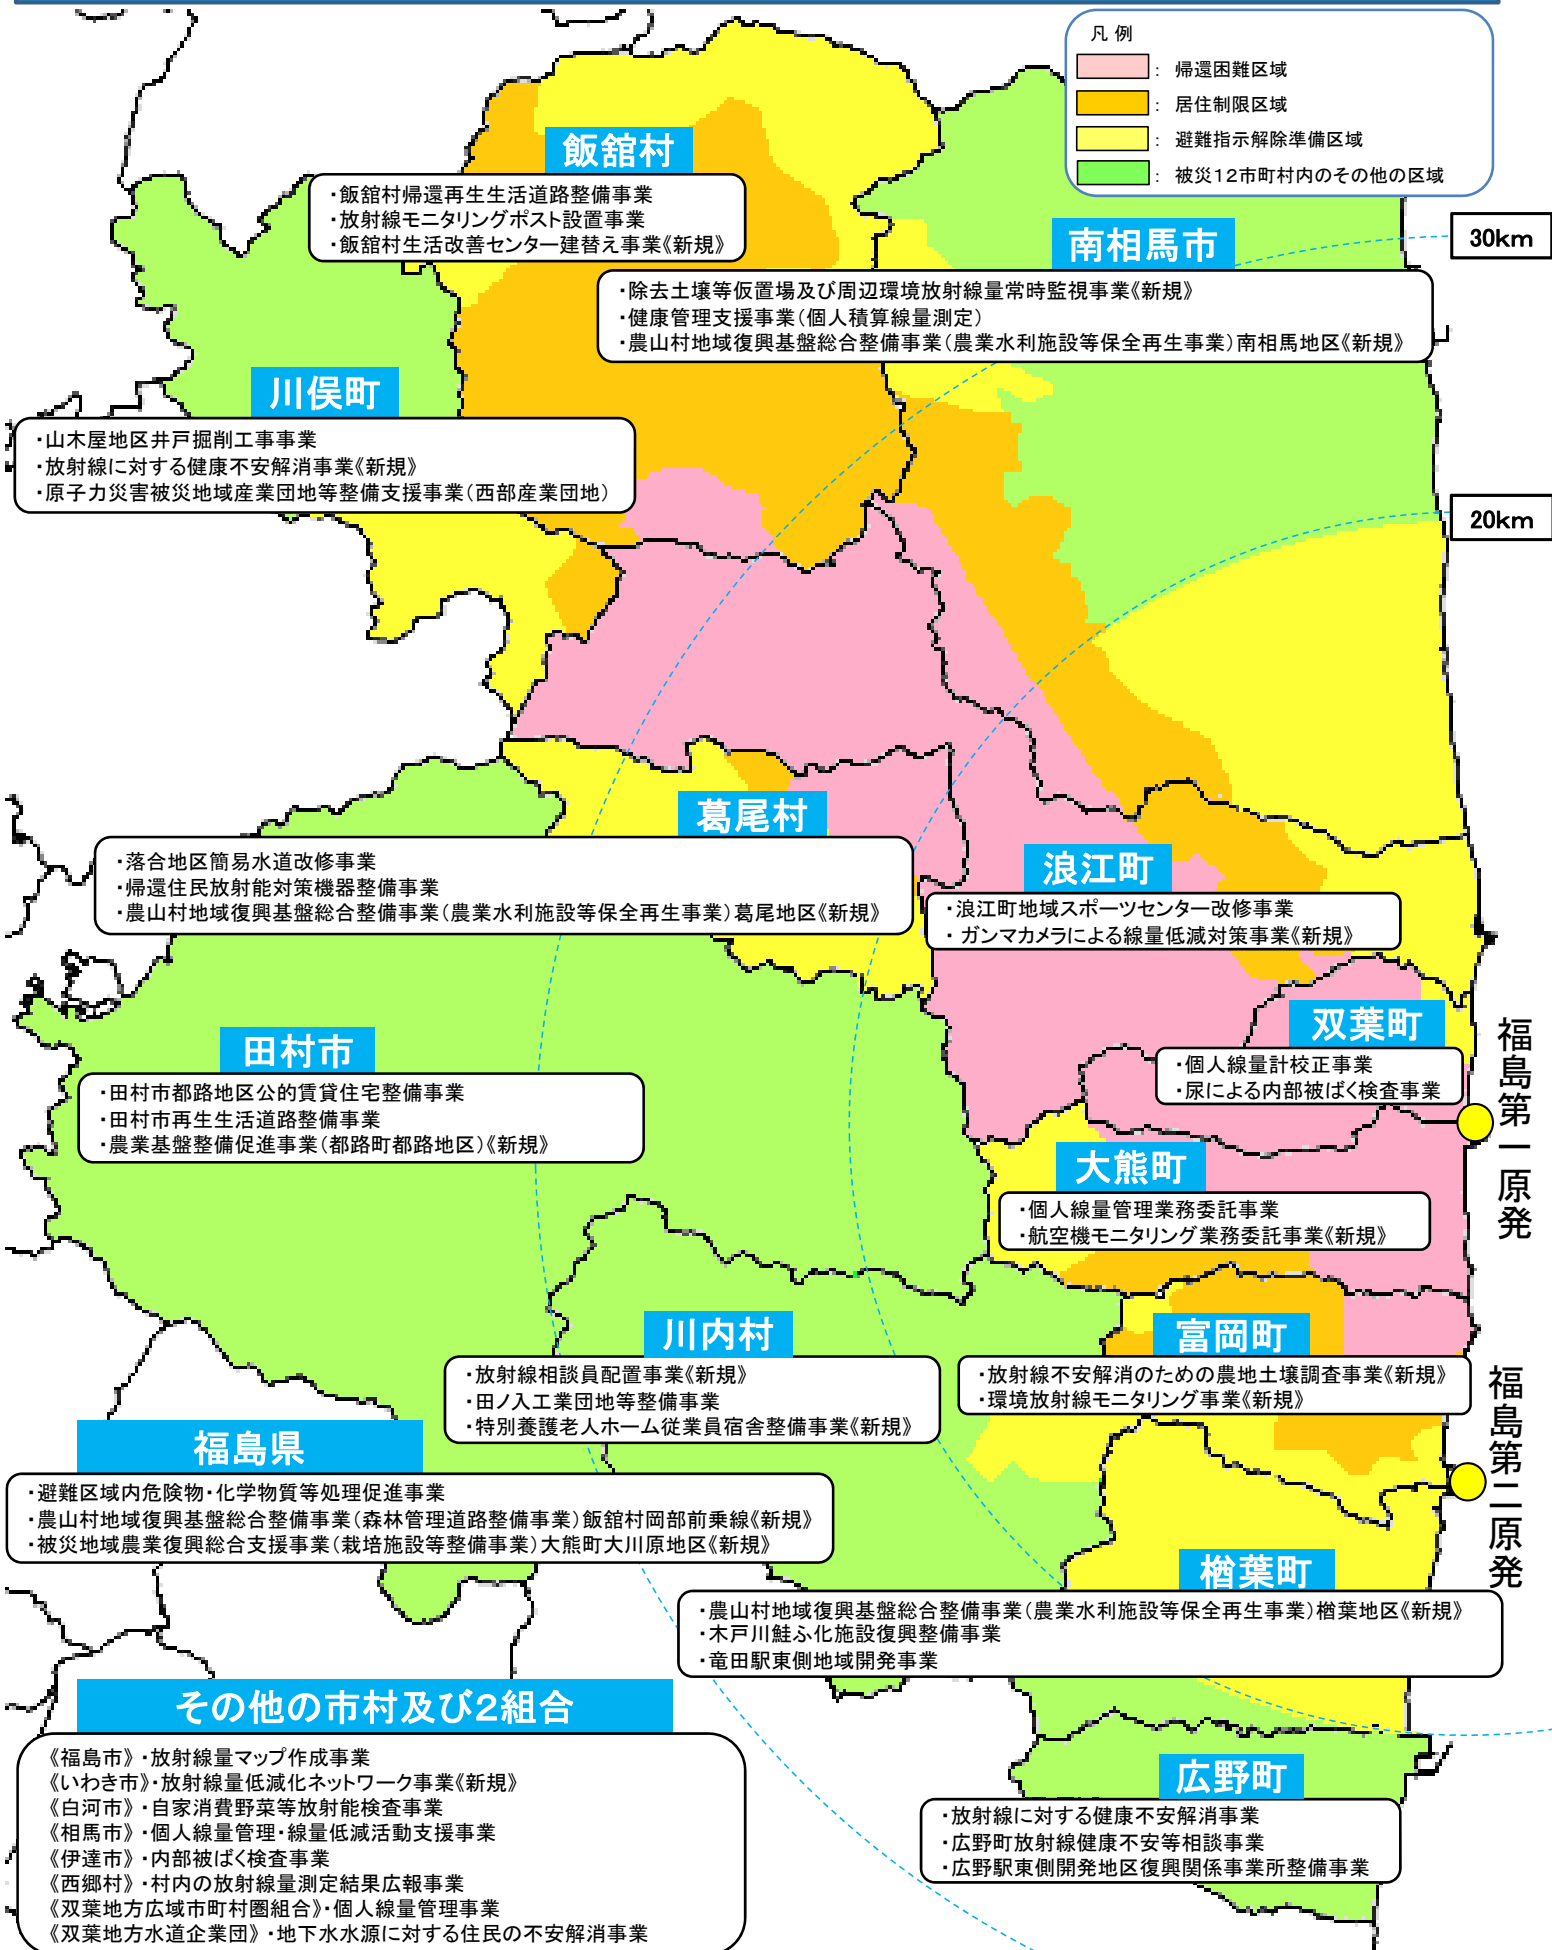

# 福島再生加速化交付金(第12回)《再生加速化(第7回)》 主な実施事業一覧

凡例

- : 帰還困難区域
- : 居住制限区域
- : 避難指示解除準備区域
- : 被災12市町村内のその他の区域

## 飯舘村

- ・飯舘村帰還再生生活道路整備事業
- ・放射線モニタリングポスト設置事業
- ・飯舘村生活改善センター建替え事業《新規》

## 南相馬市

- ・除去土壌等仮置場及び周辺環境放射線量常時監視事業《新規》
- ・健康管理支援事業(個人積算線量測定)
- ・農山村地域復興基盤総合整備事業(農業水利施設等保全再生事業)南相馬地区《新規》

## 川俣町

- ・山木屋地区井戸掘削工事事業
- ・放射線に対する健康不安解消事業《新規》
- ・原子力災害被災地域産業団地等整備支援事業(西部産業団地)