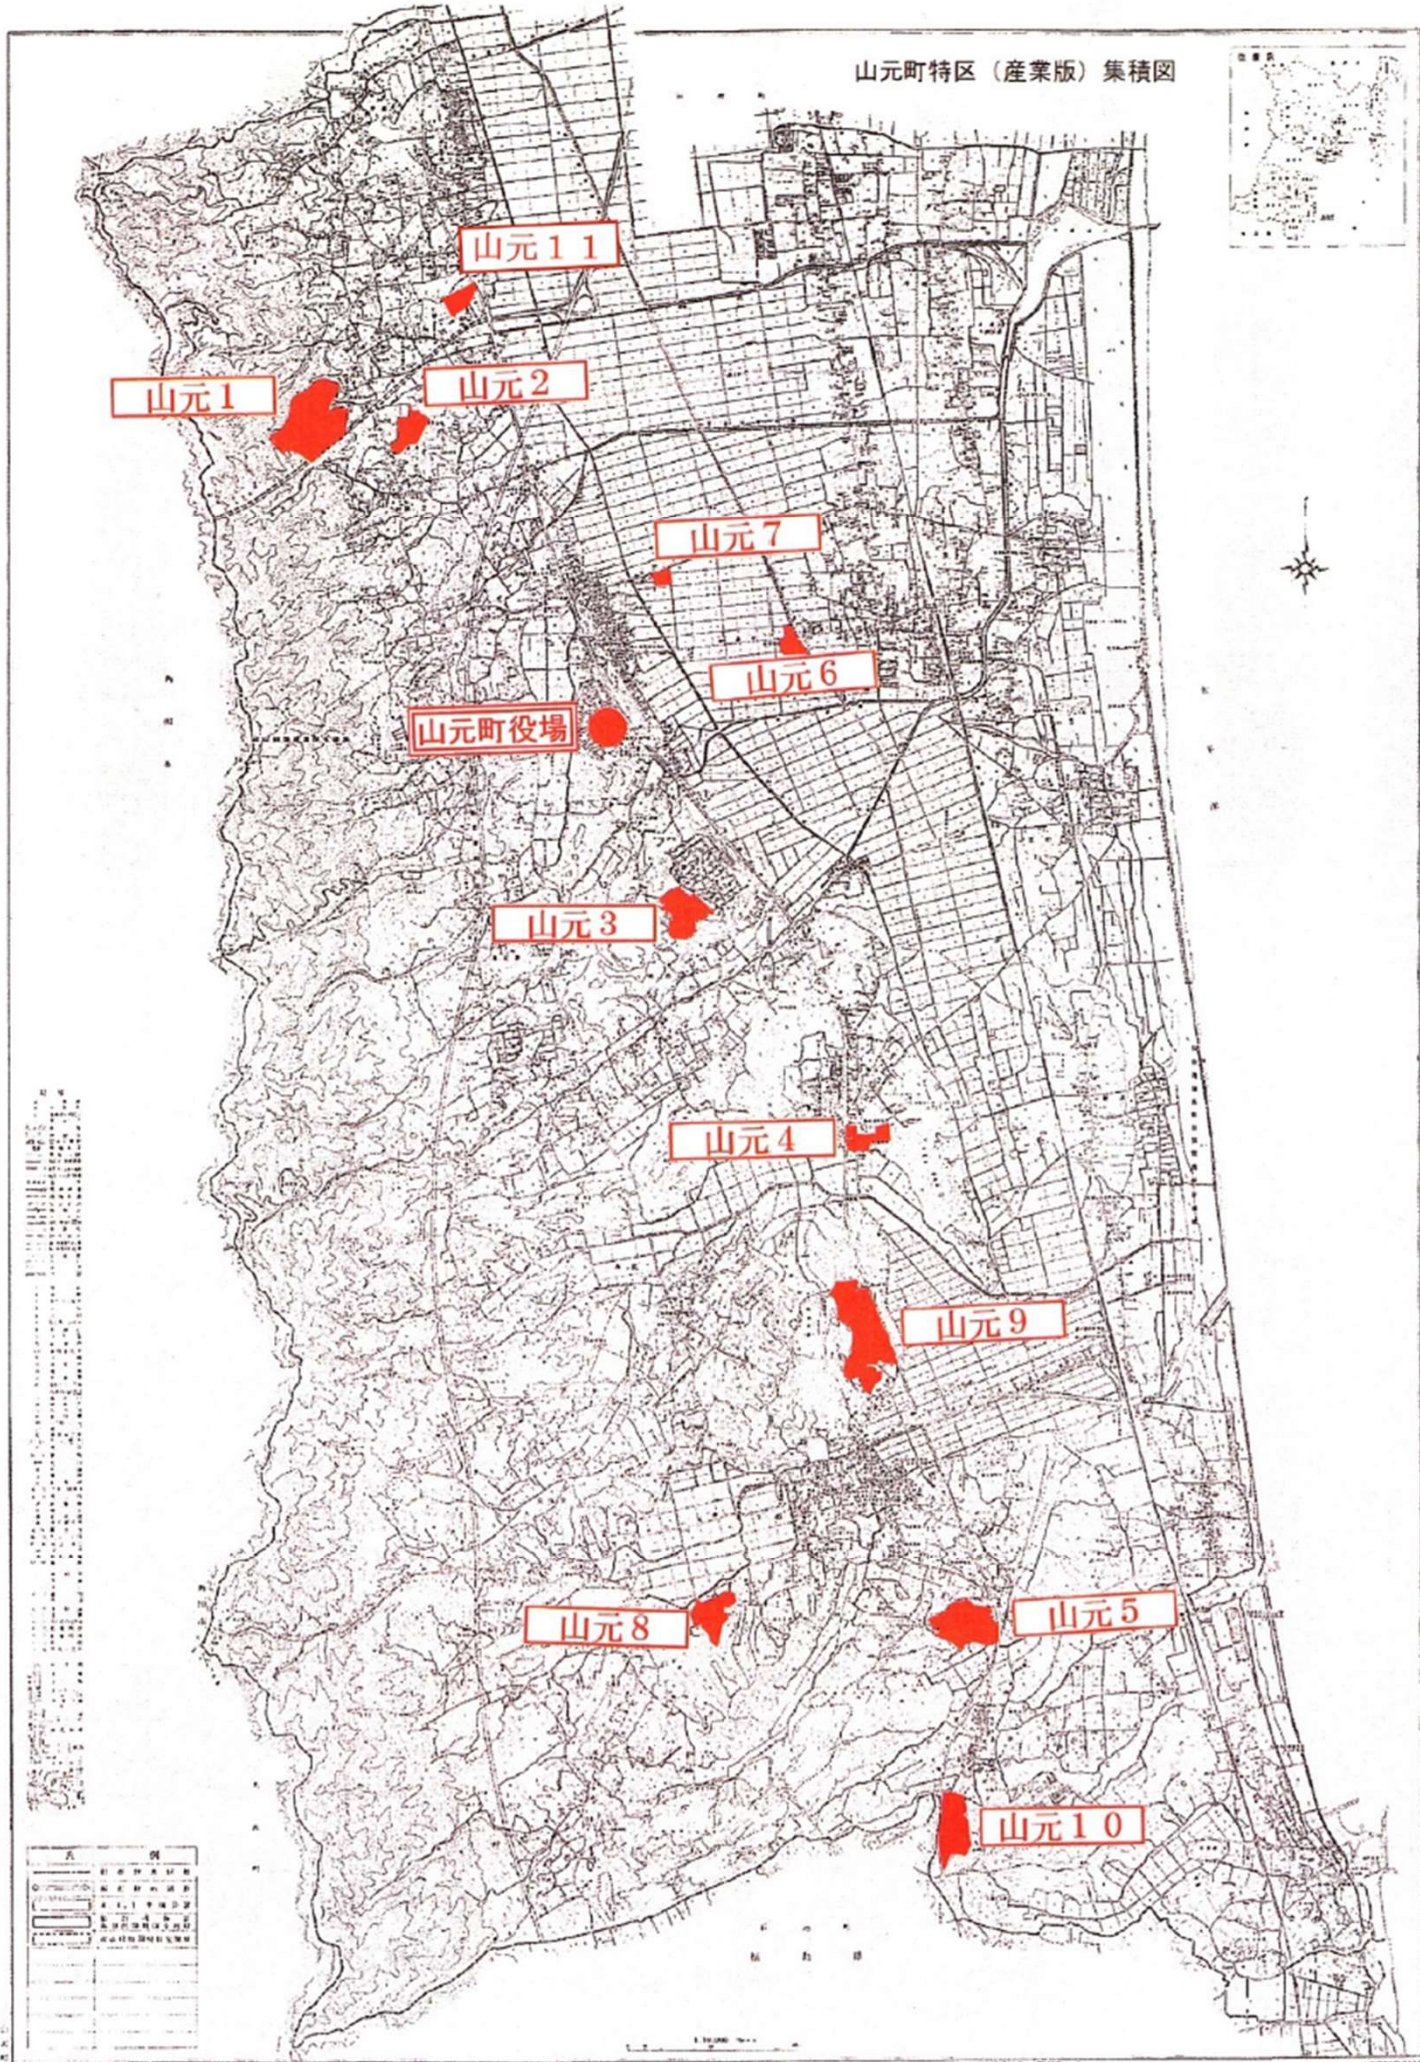

山元町特区（産業版）集積図

山元町に係る区域については、適用を令和3年3月31日限りとする