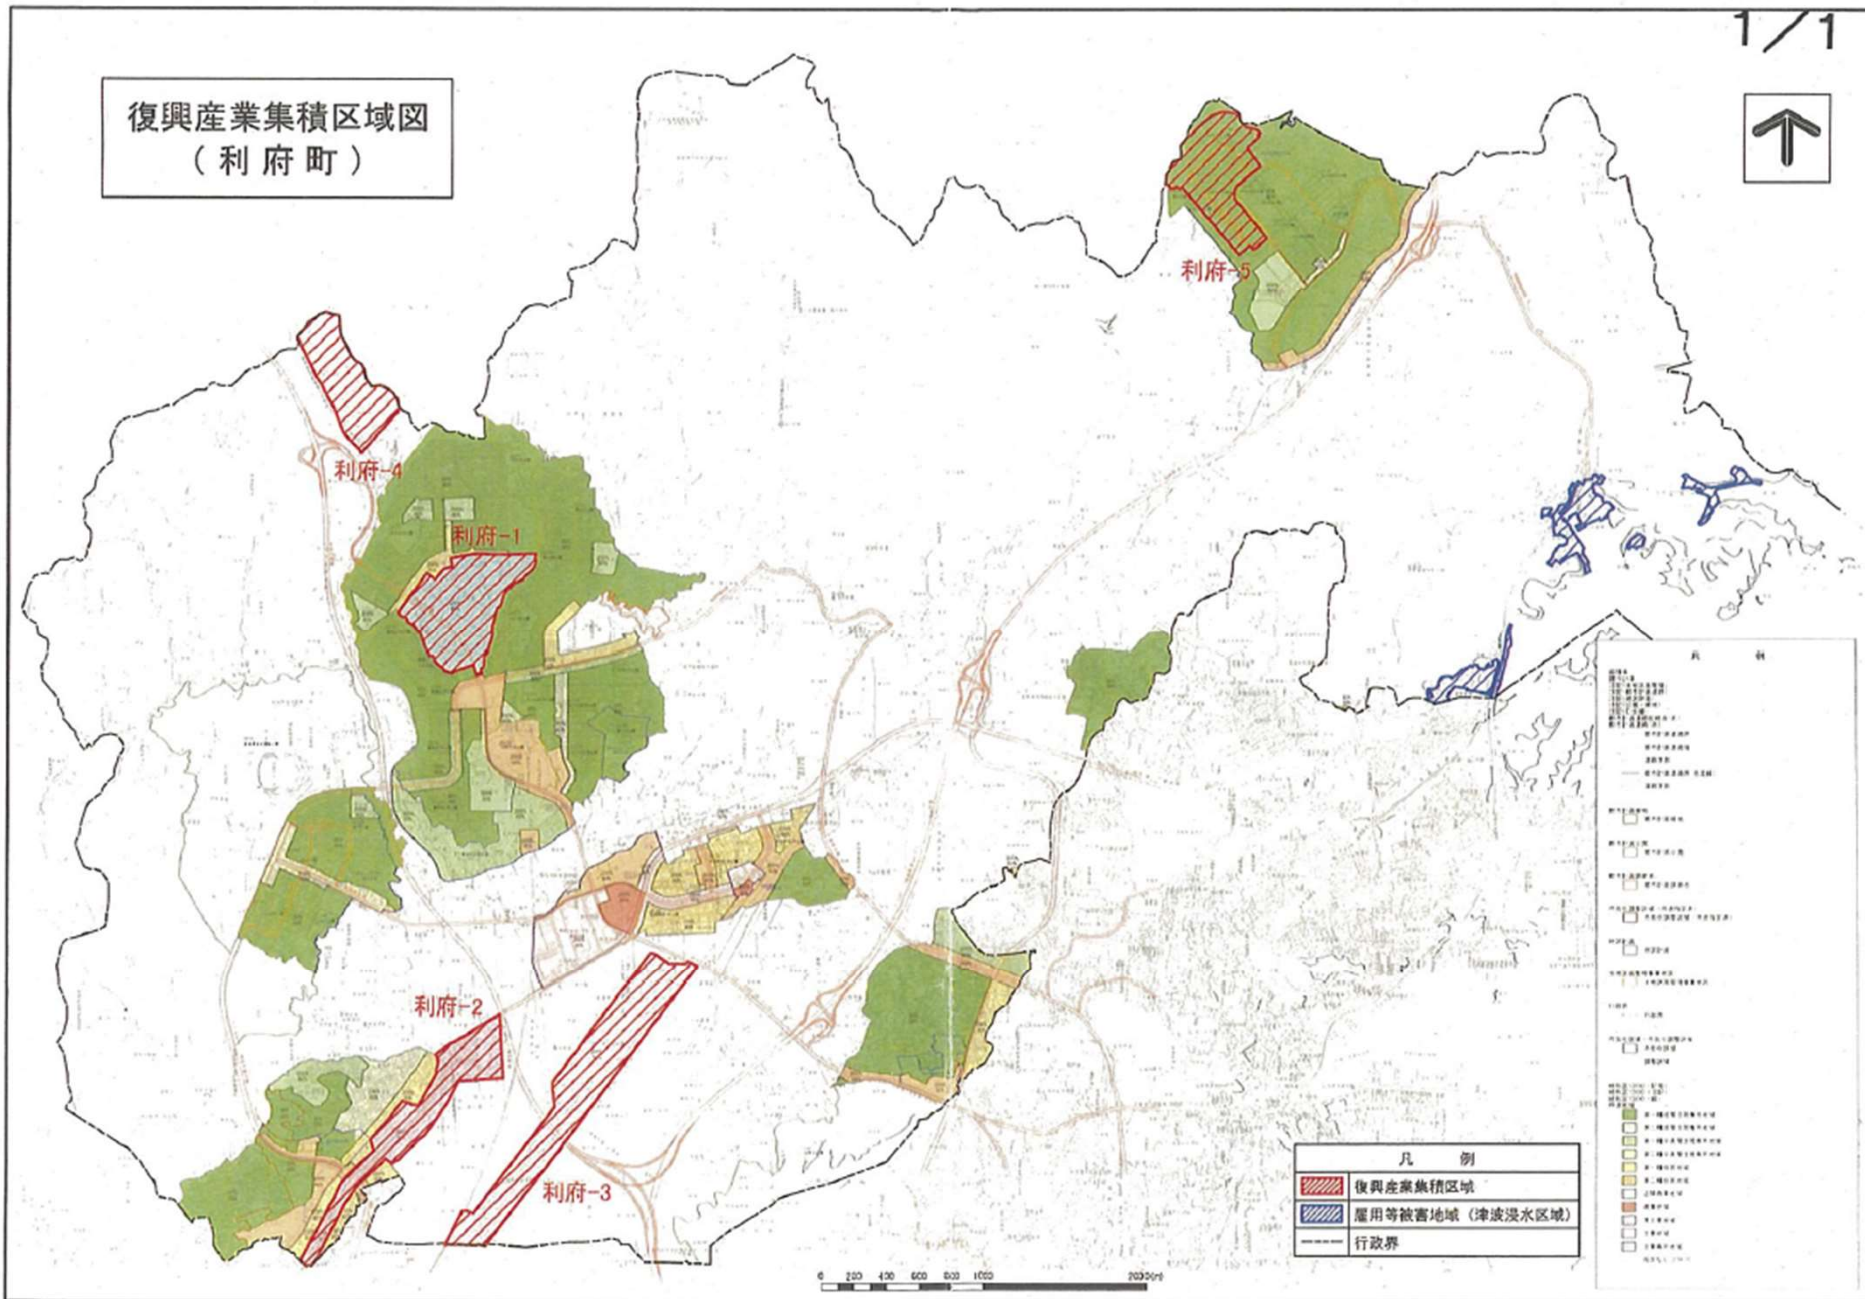

復興産業集積区域図
(利府町)

利府町に係る区域については、適用を令和3年3月31日限りとする