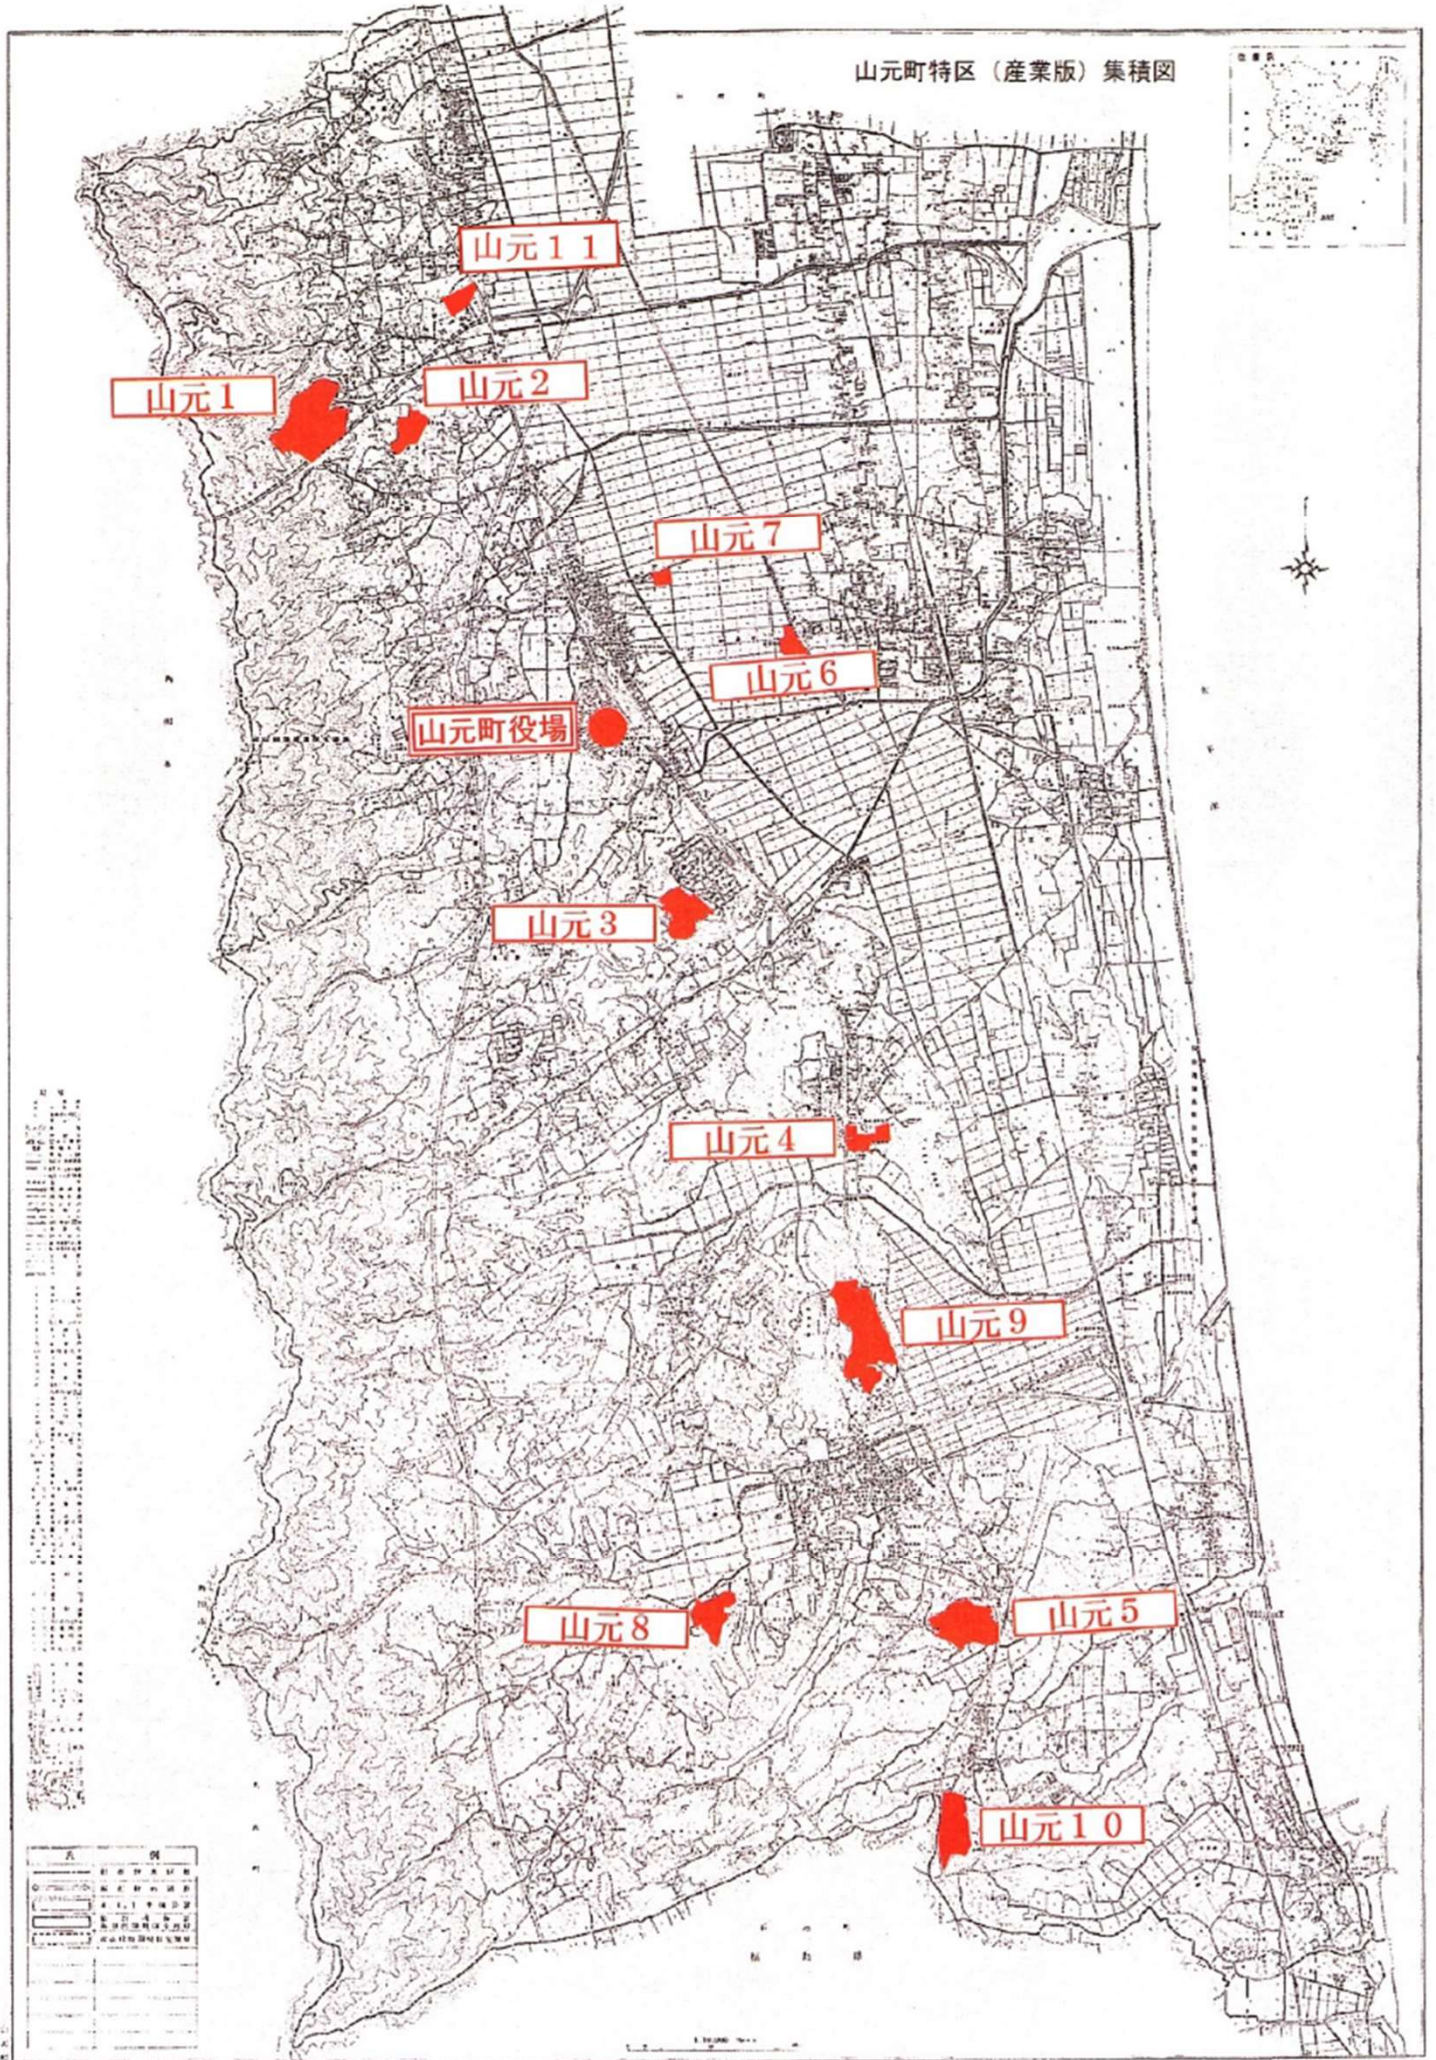

山元町特区（産業版）集積図

山元町に係る区域については、適用を令和3年3月31日限りとする