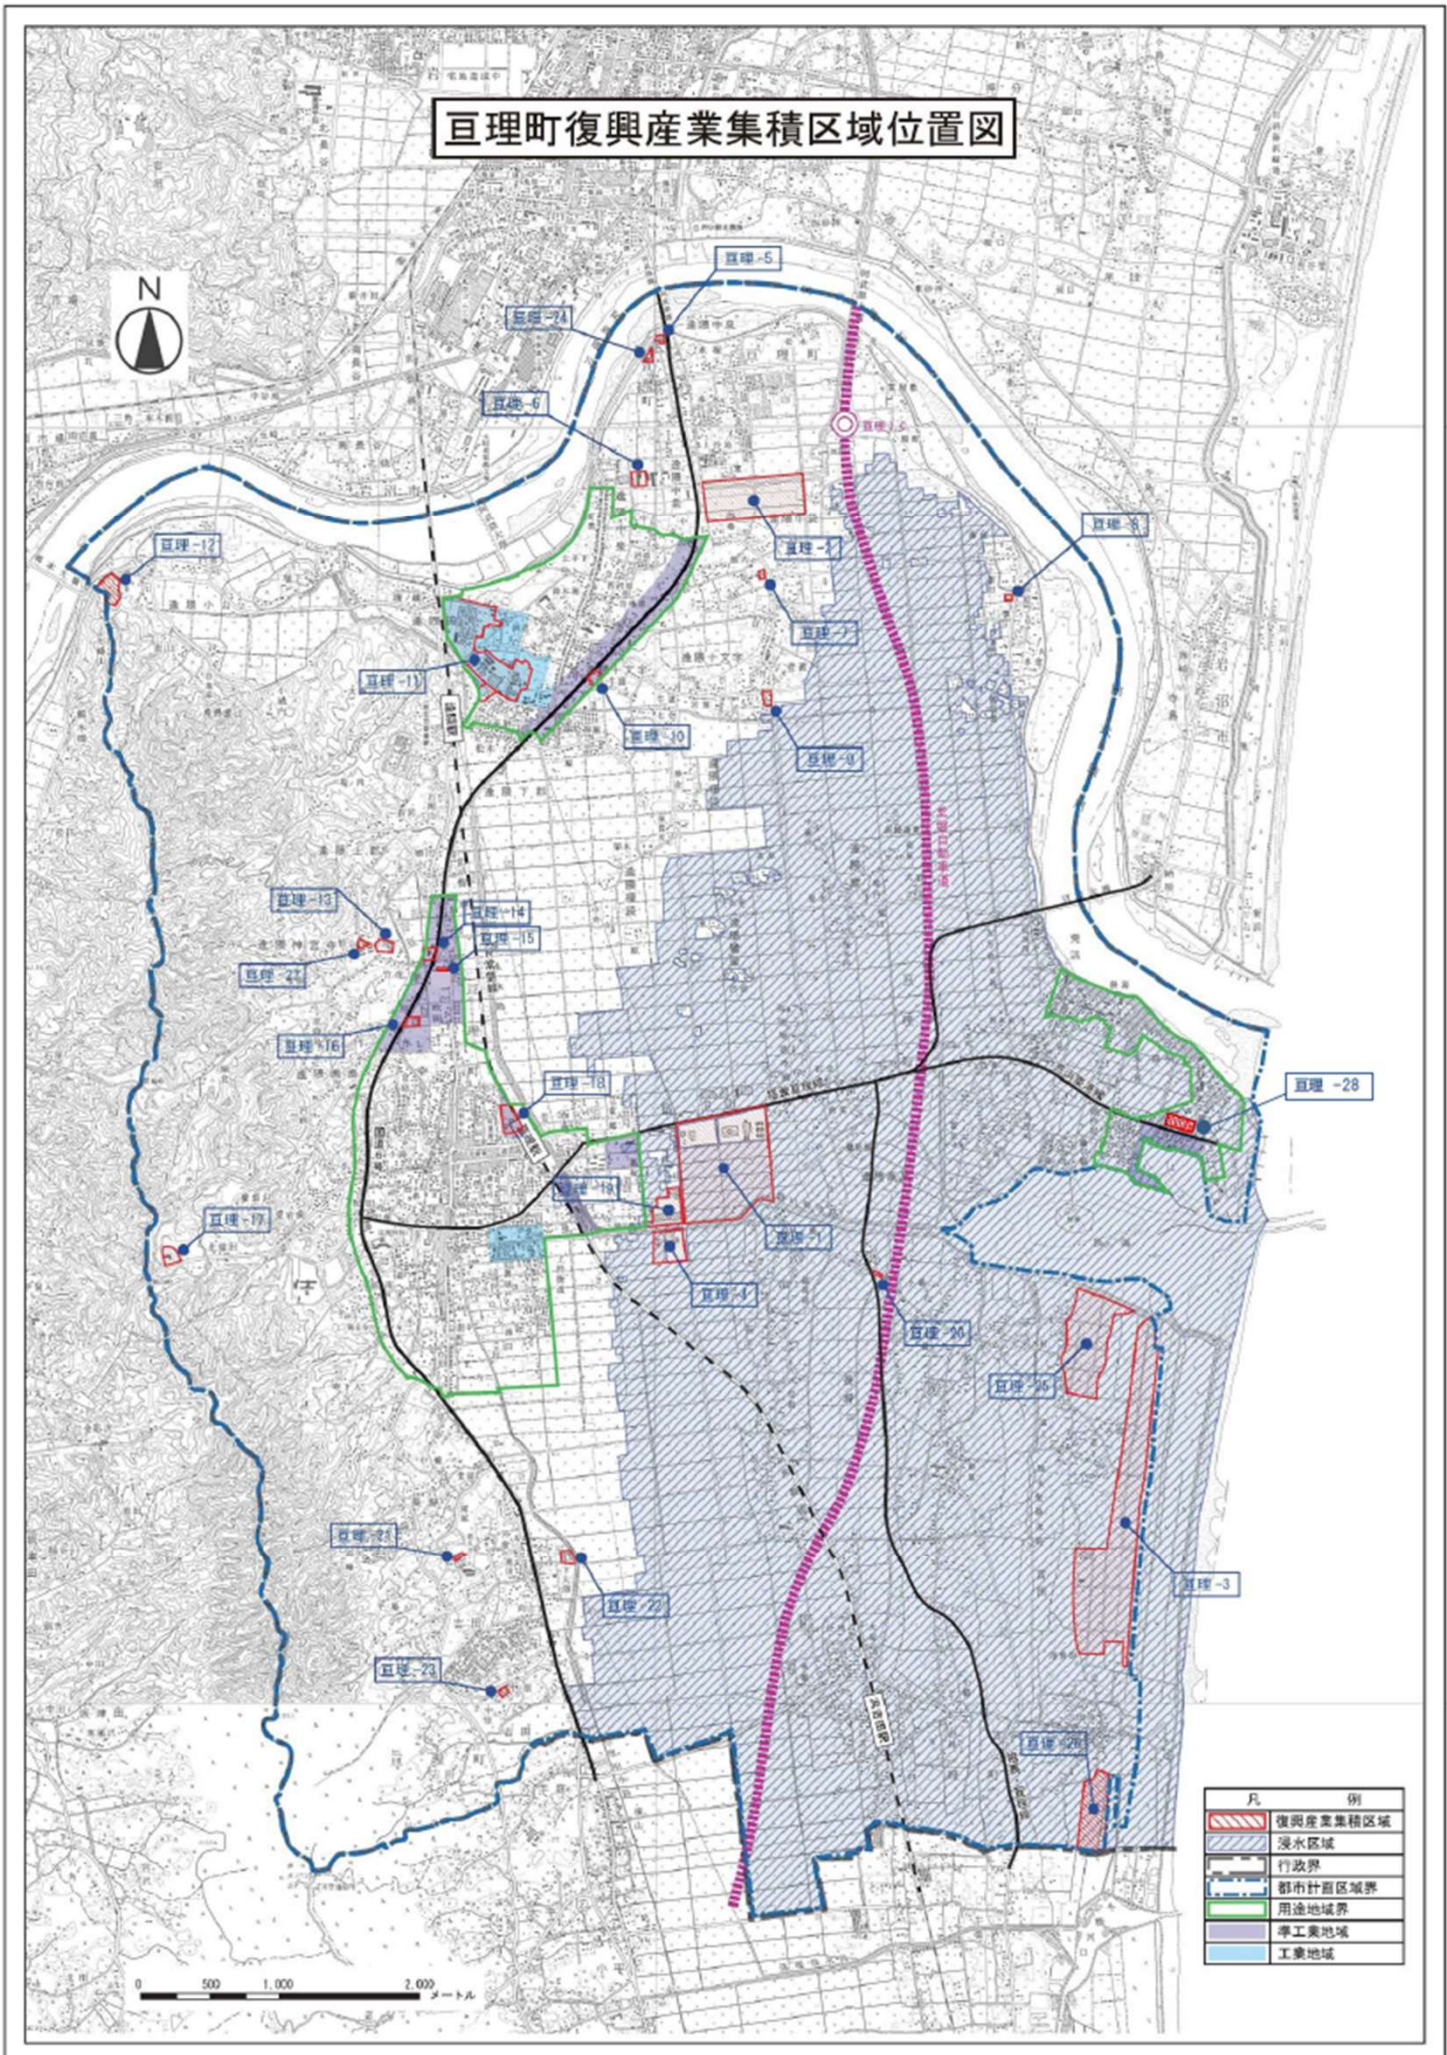

# 巨理町復興産業集積区域位置図

巨理町に係る区域については、適用を令和3年3月31日限りとする