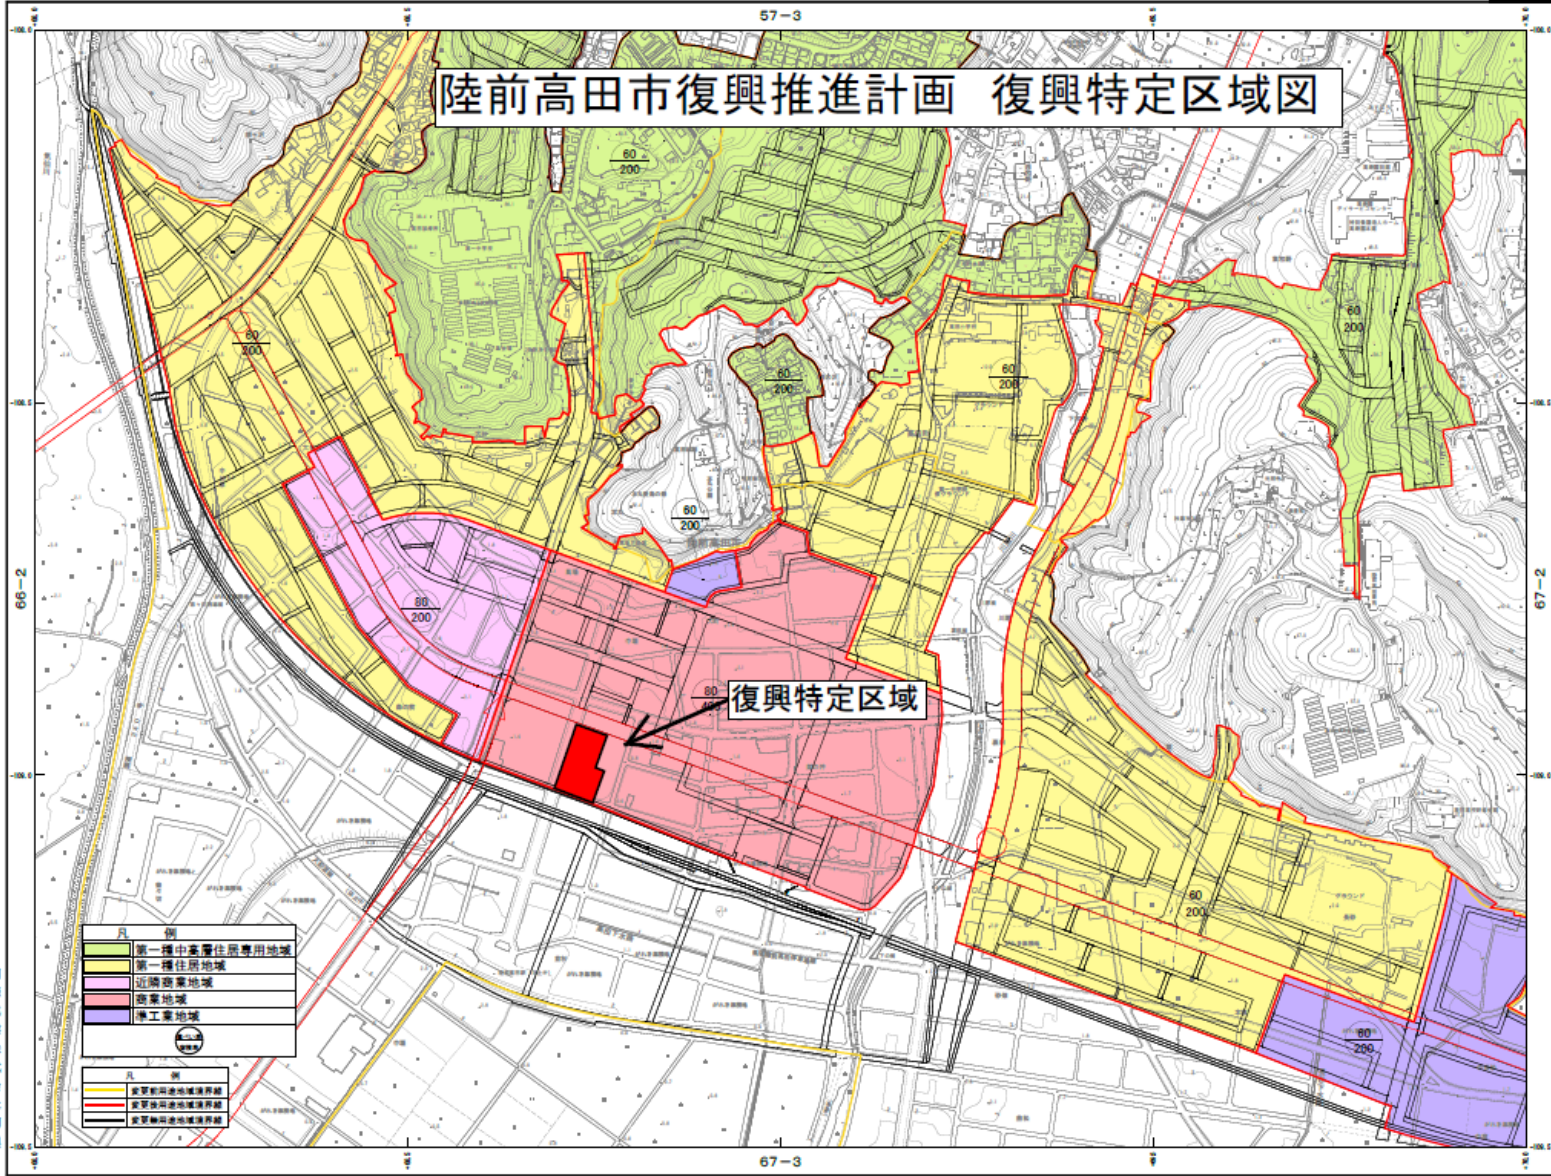

陸前高田市復興推進計画 復興特定区域図

- | |
|--------------|
| 第一種中密度住居専用地域 |
| 第一種住居地域 |
| 近隣商業地域 |
| 商業地域 |
| 準工業地域 |

- | |
|-----------|
| 復興特定区域境界線 |
| 復興特定区域境界線 |
| 復興特定区域境界線 |

1	2	3	4
5	6	7	8
9	10	11	12
13	14	15	16
17	18	19	20