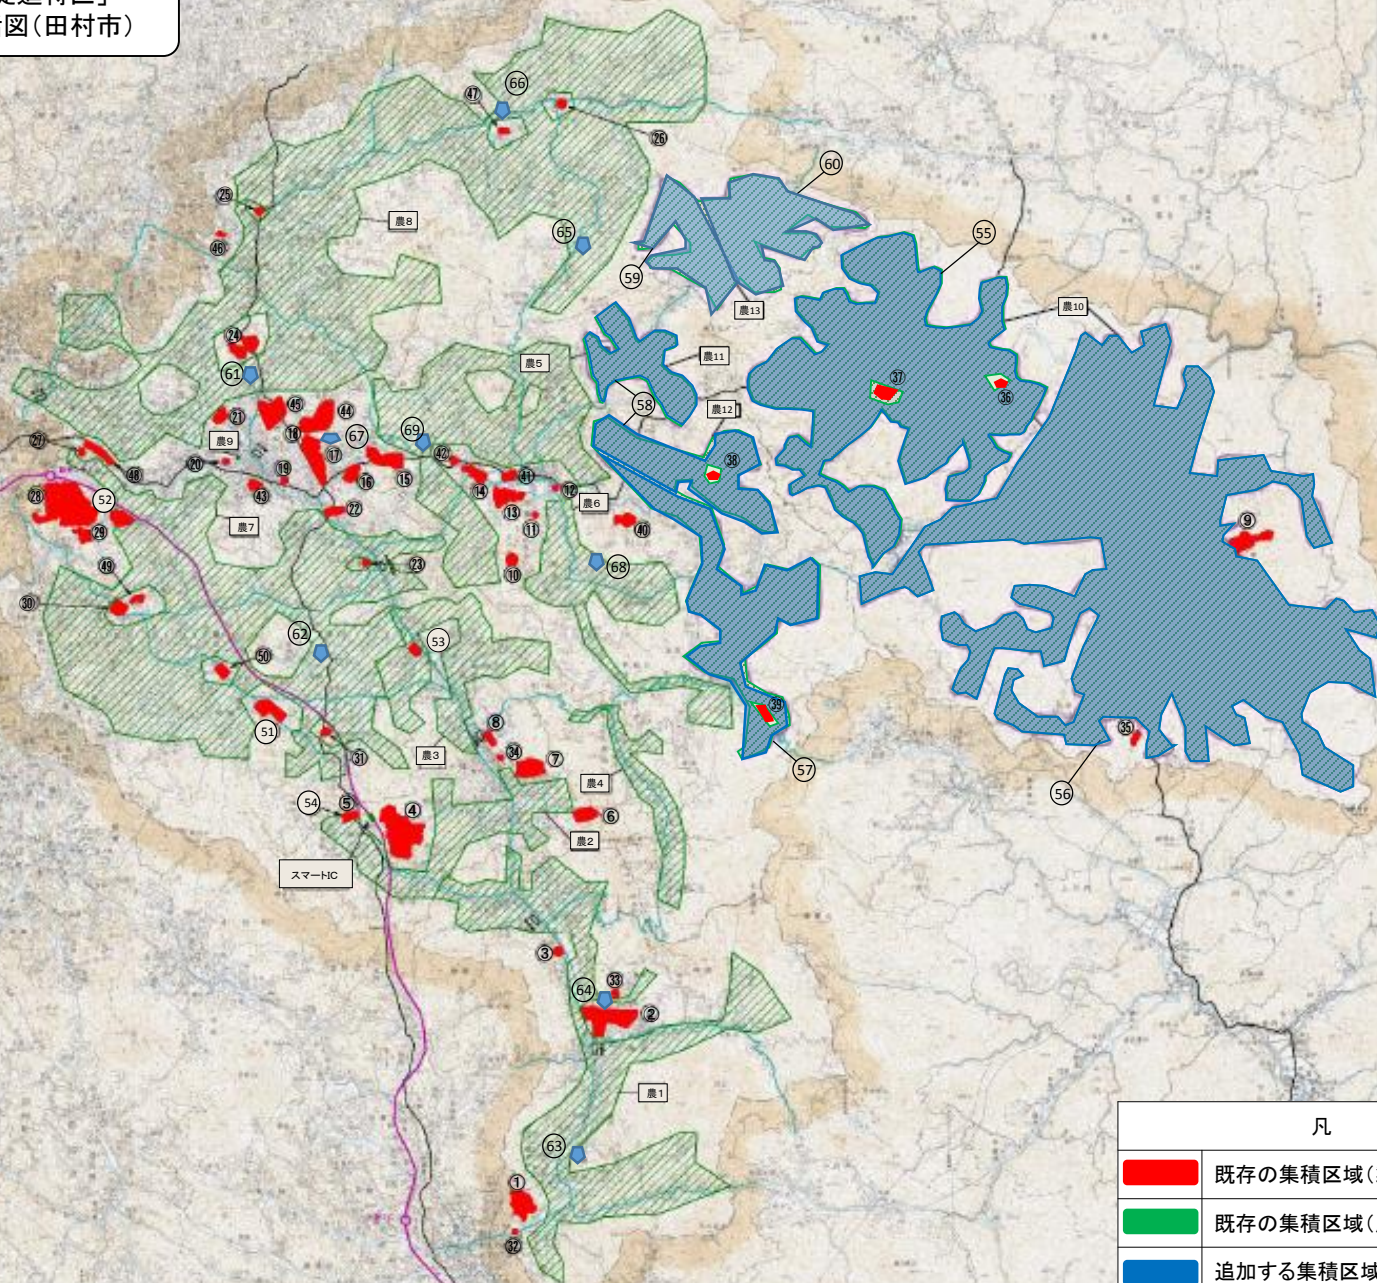

「ふくしま産業復興投資促進特区」
復興産業集積区域 概括図(田村市)

凡 例	
	既存の集積区域(製造業等)
	既存の集積区域(農業関連産業、林業)
	追加する集積区域(製造業)