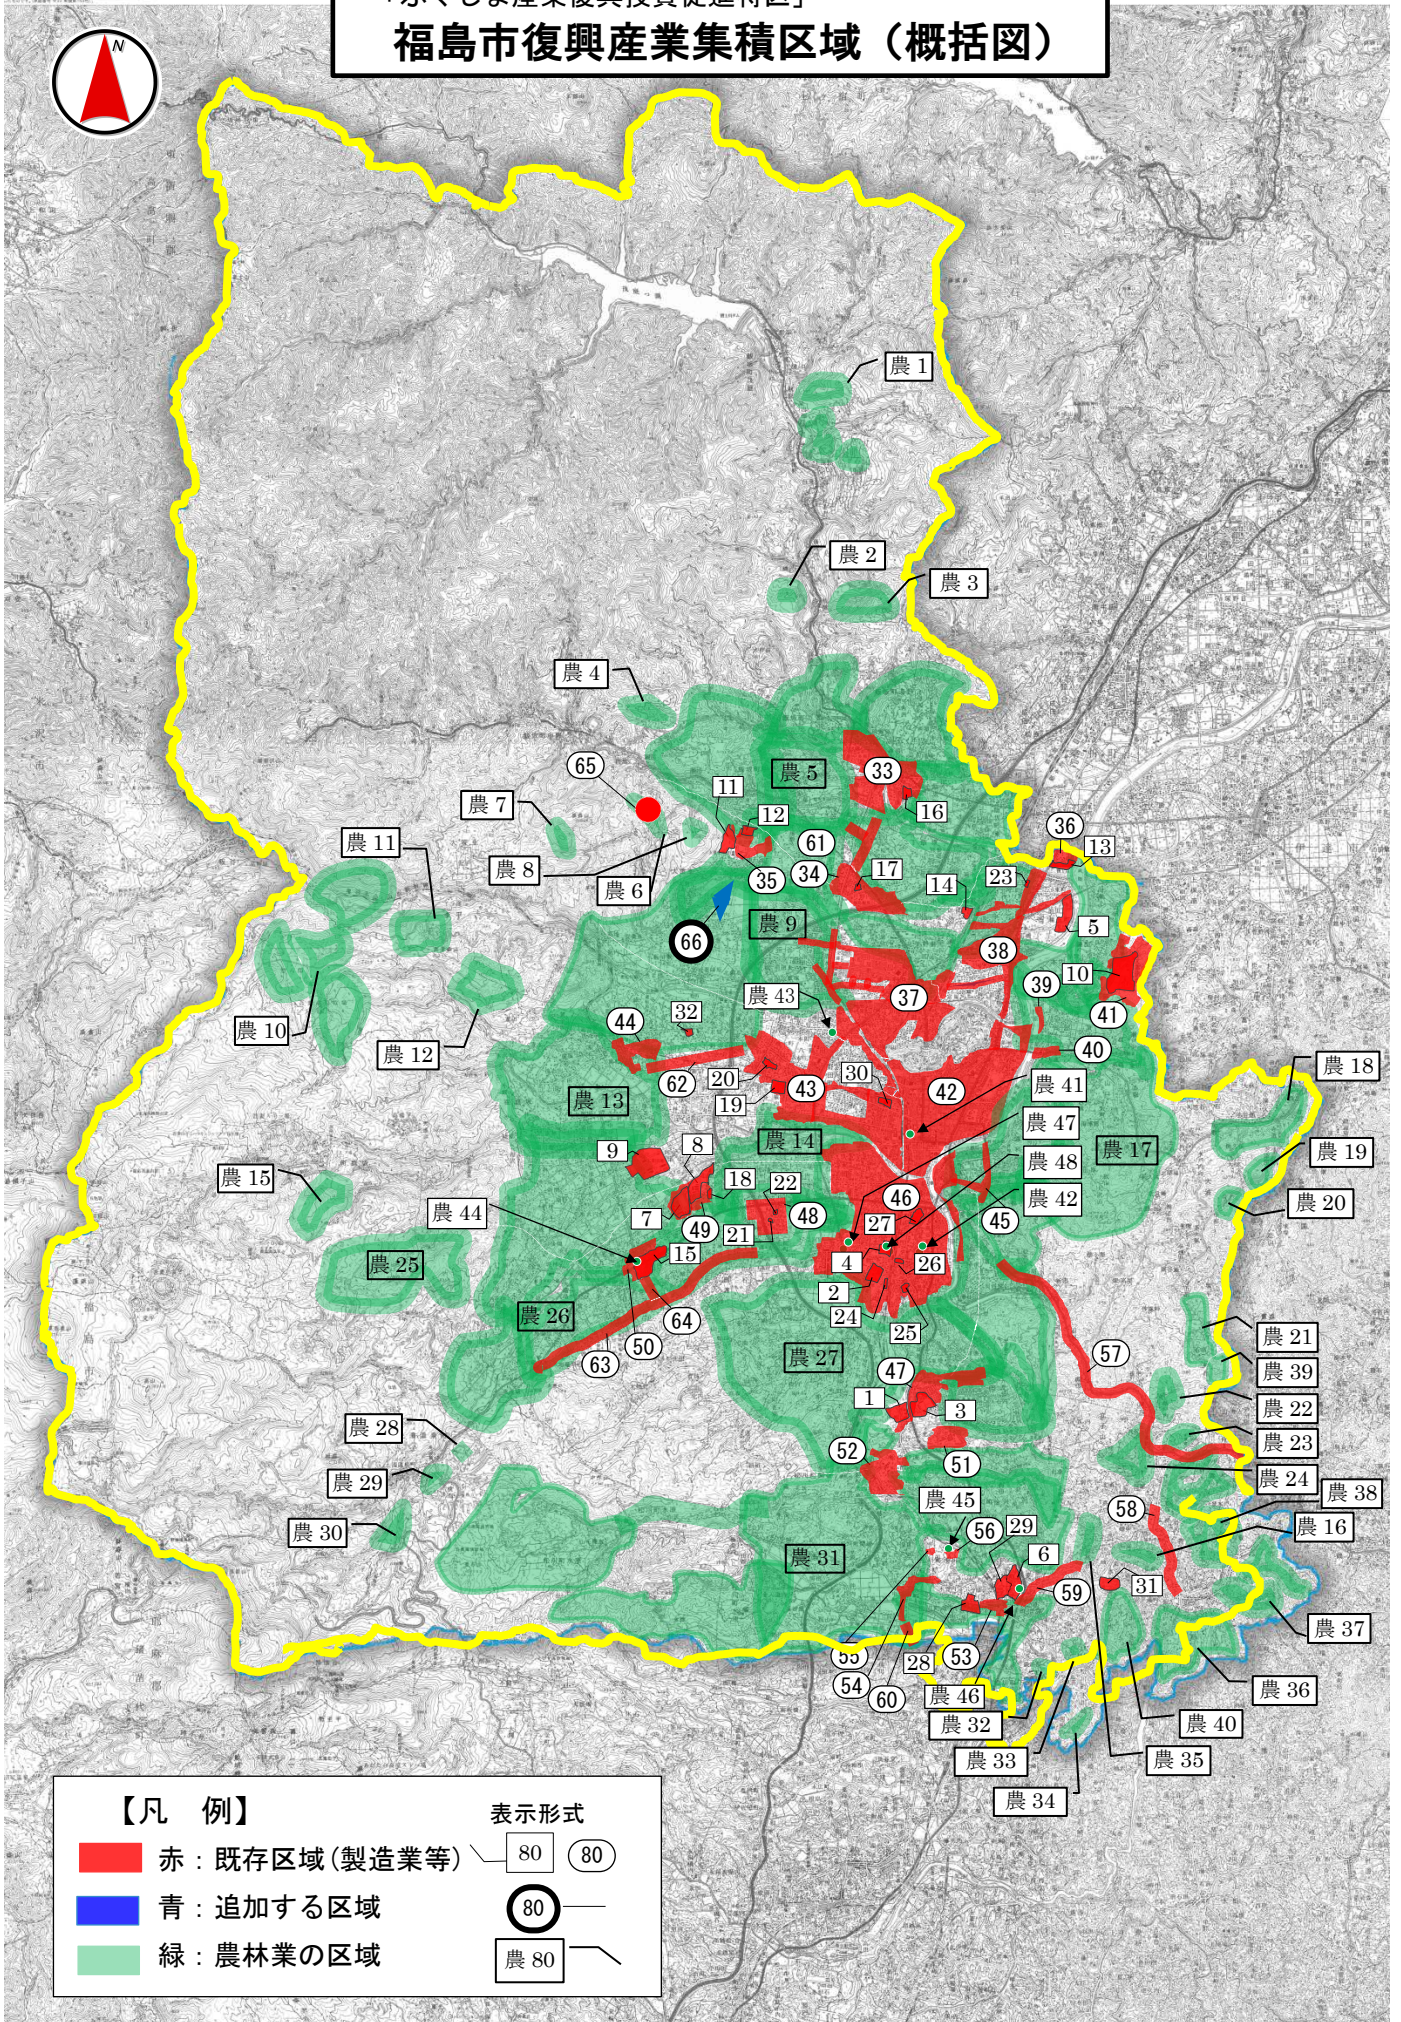

「ふくしま産業復興投資促進特区」
福島市復興産業集積区域（概括図）

| 【凡 例】 | | 表示形式 |
|--------------------------------------|--------------|---------|
| ■ | 赤：既存区域（製造業等） | 80 (80) |
| ■ | 青：追加する区域 | (80) |
| ■ | 緑：農林業の区域 | 農 80 |