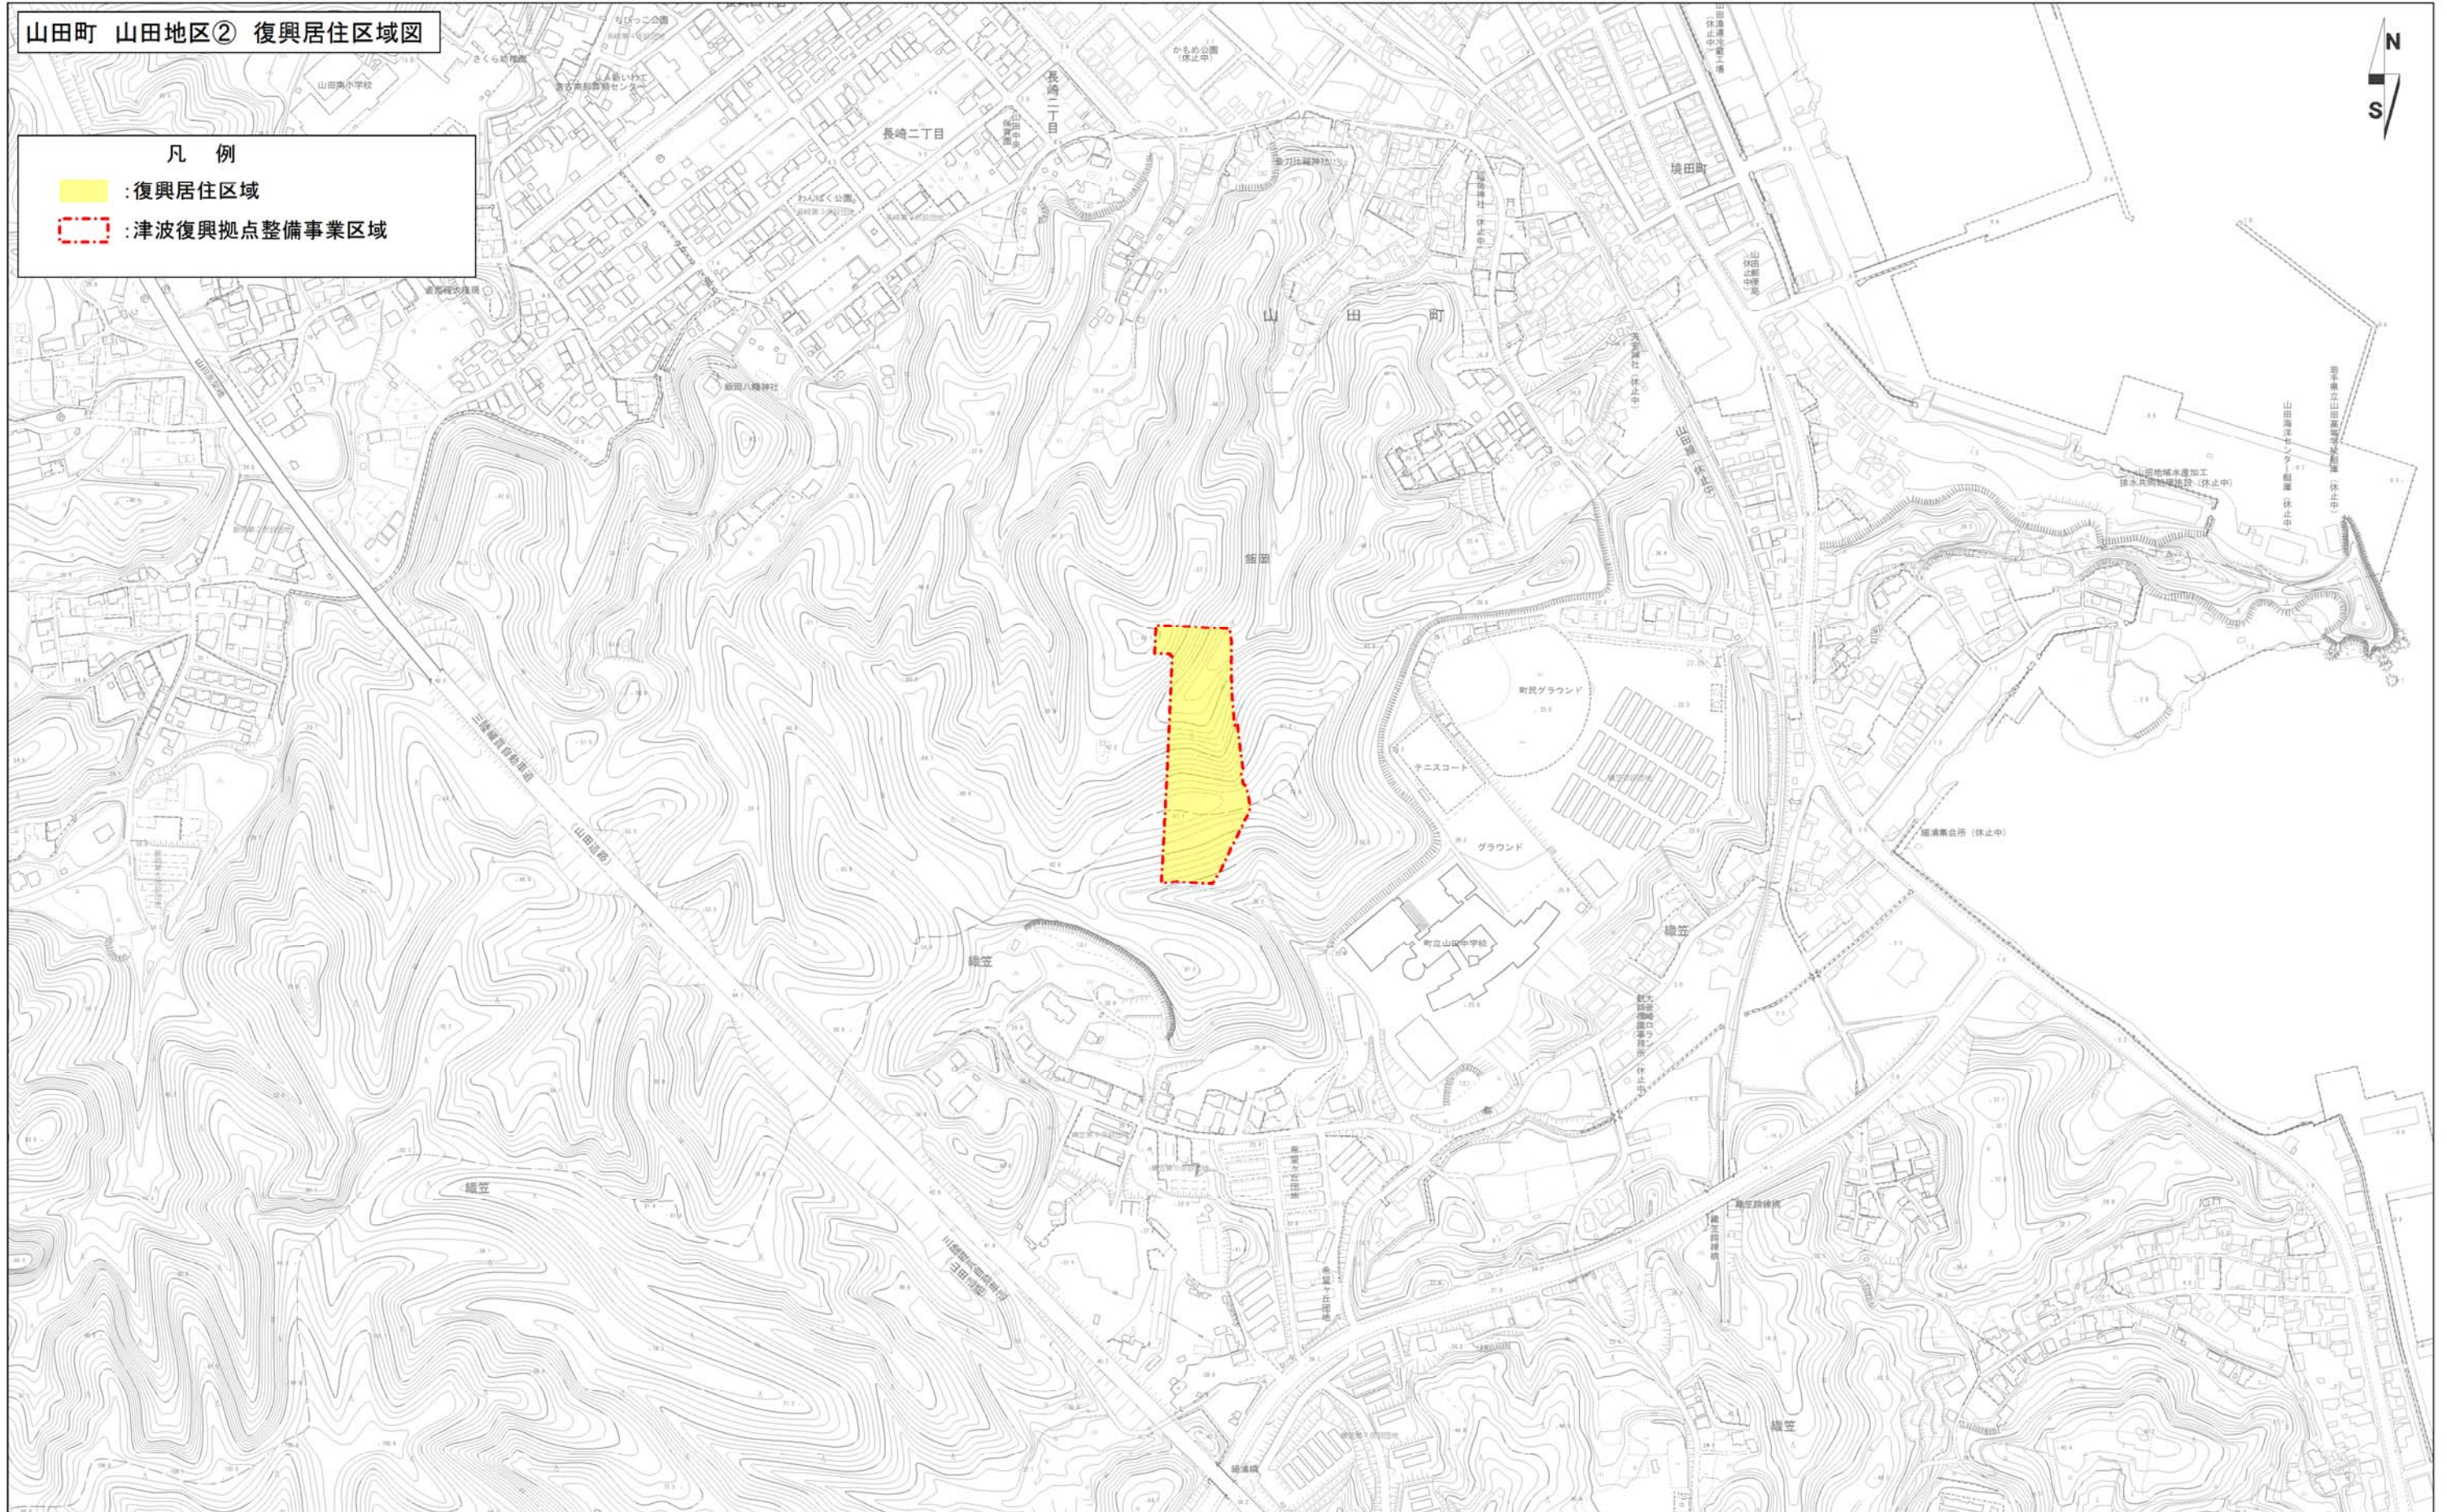

山田町 山田地区① 復興居住区域図

- 凡例
- :復興居住区域
 - :土地区画整理事業区域

山田町 山田地区② 復興居住区域図

凡例

- 復興居住区域
- 津波復興拠点整備事業区域

山田町 織笠地区 復興居住区域図

- 凡例
- :復興居住区域
 - :土地区画整理事業区域

山田町 大沢地区 復興居住区域図

- 凡例
- 復興居住区域
 - 土地区画整理事業区域