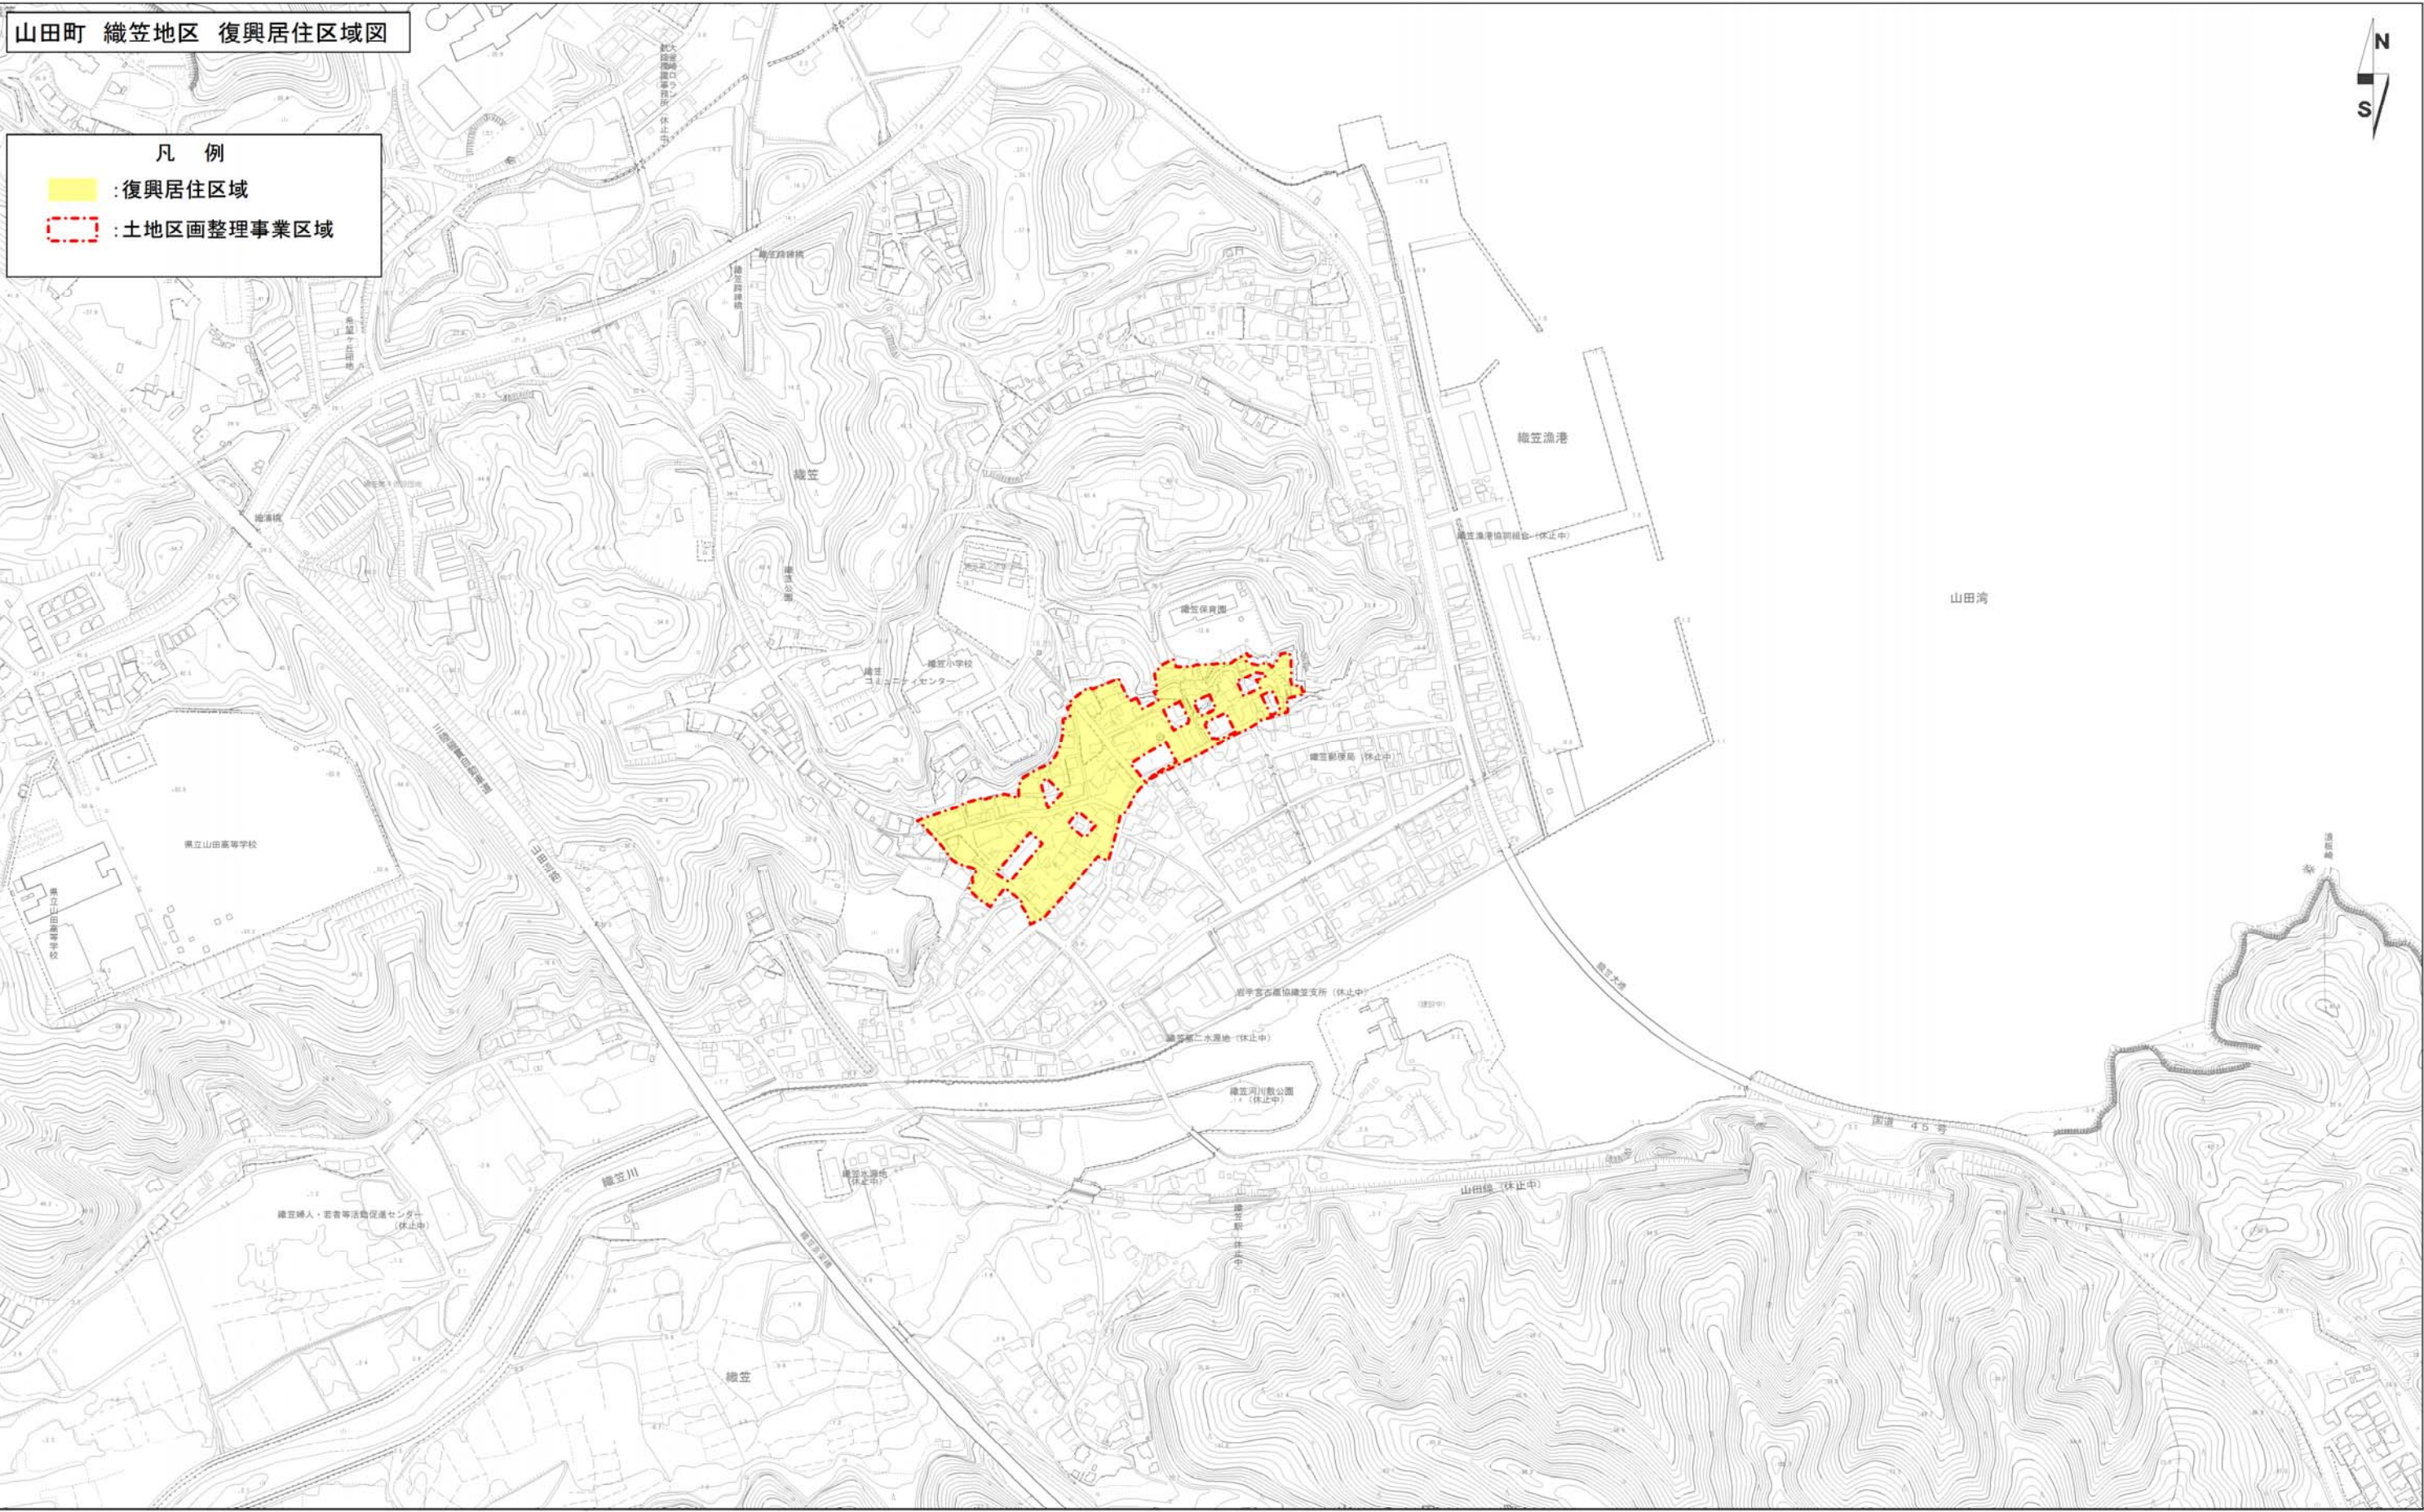

山田町 山田地区① 復興居住区域図

- 凡例
- :復興居住区域
 - :土地区画整理事業区域

山田町 山田地区② 復興居住区域図

凡例

- 復興居住区域
- 津波復興拠点整備事業区域

山田町 織笠地区 復興居住区域図

- 凡例
- :復興居住区域
 - :土地区画整理事業区域

山田町 大沢地区 復興居住区域図

- 凡例
- 復興居住区域
 - 土地区画整理事業区域