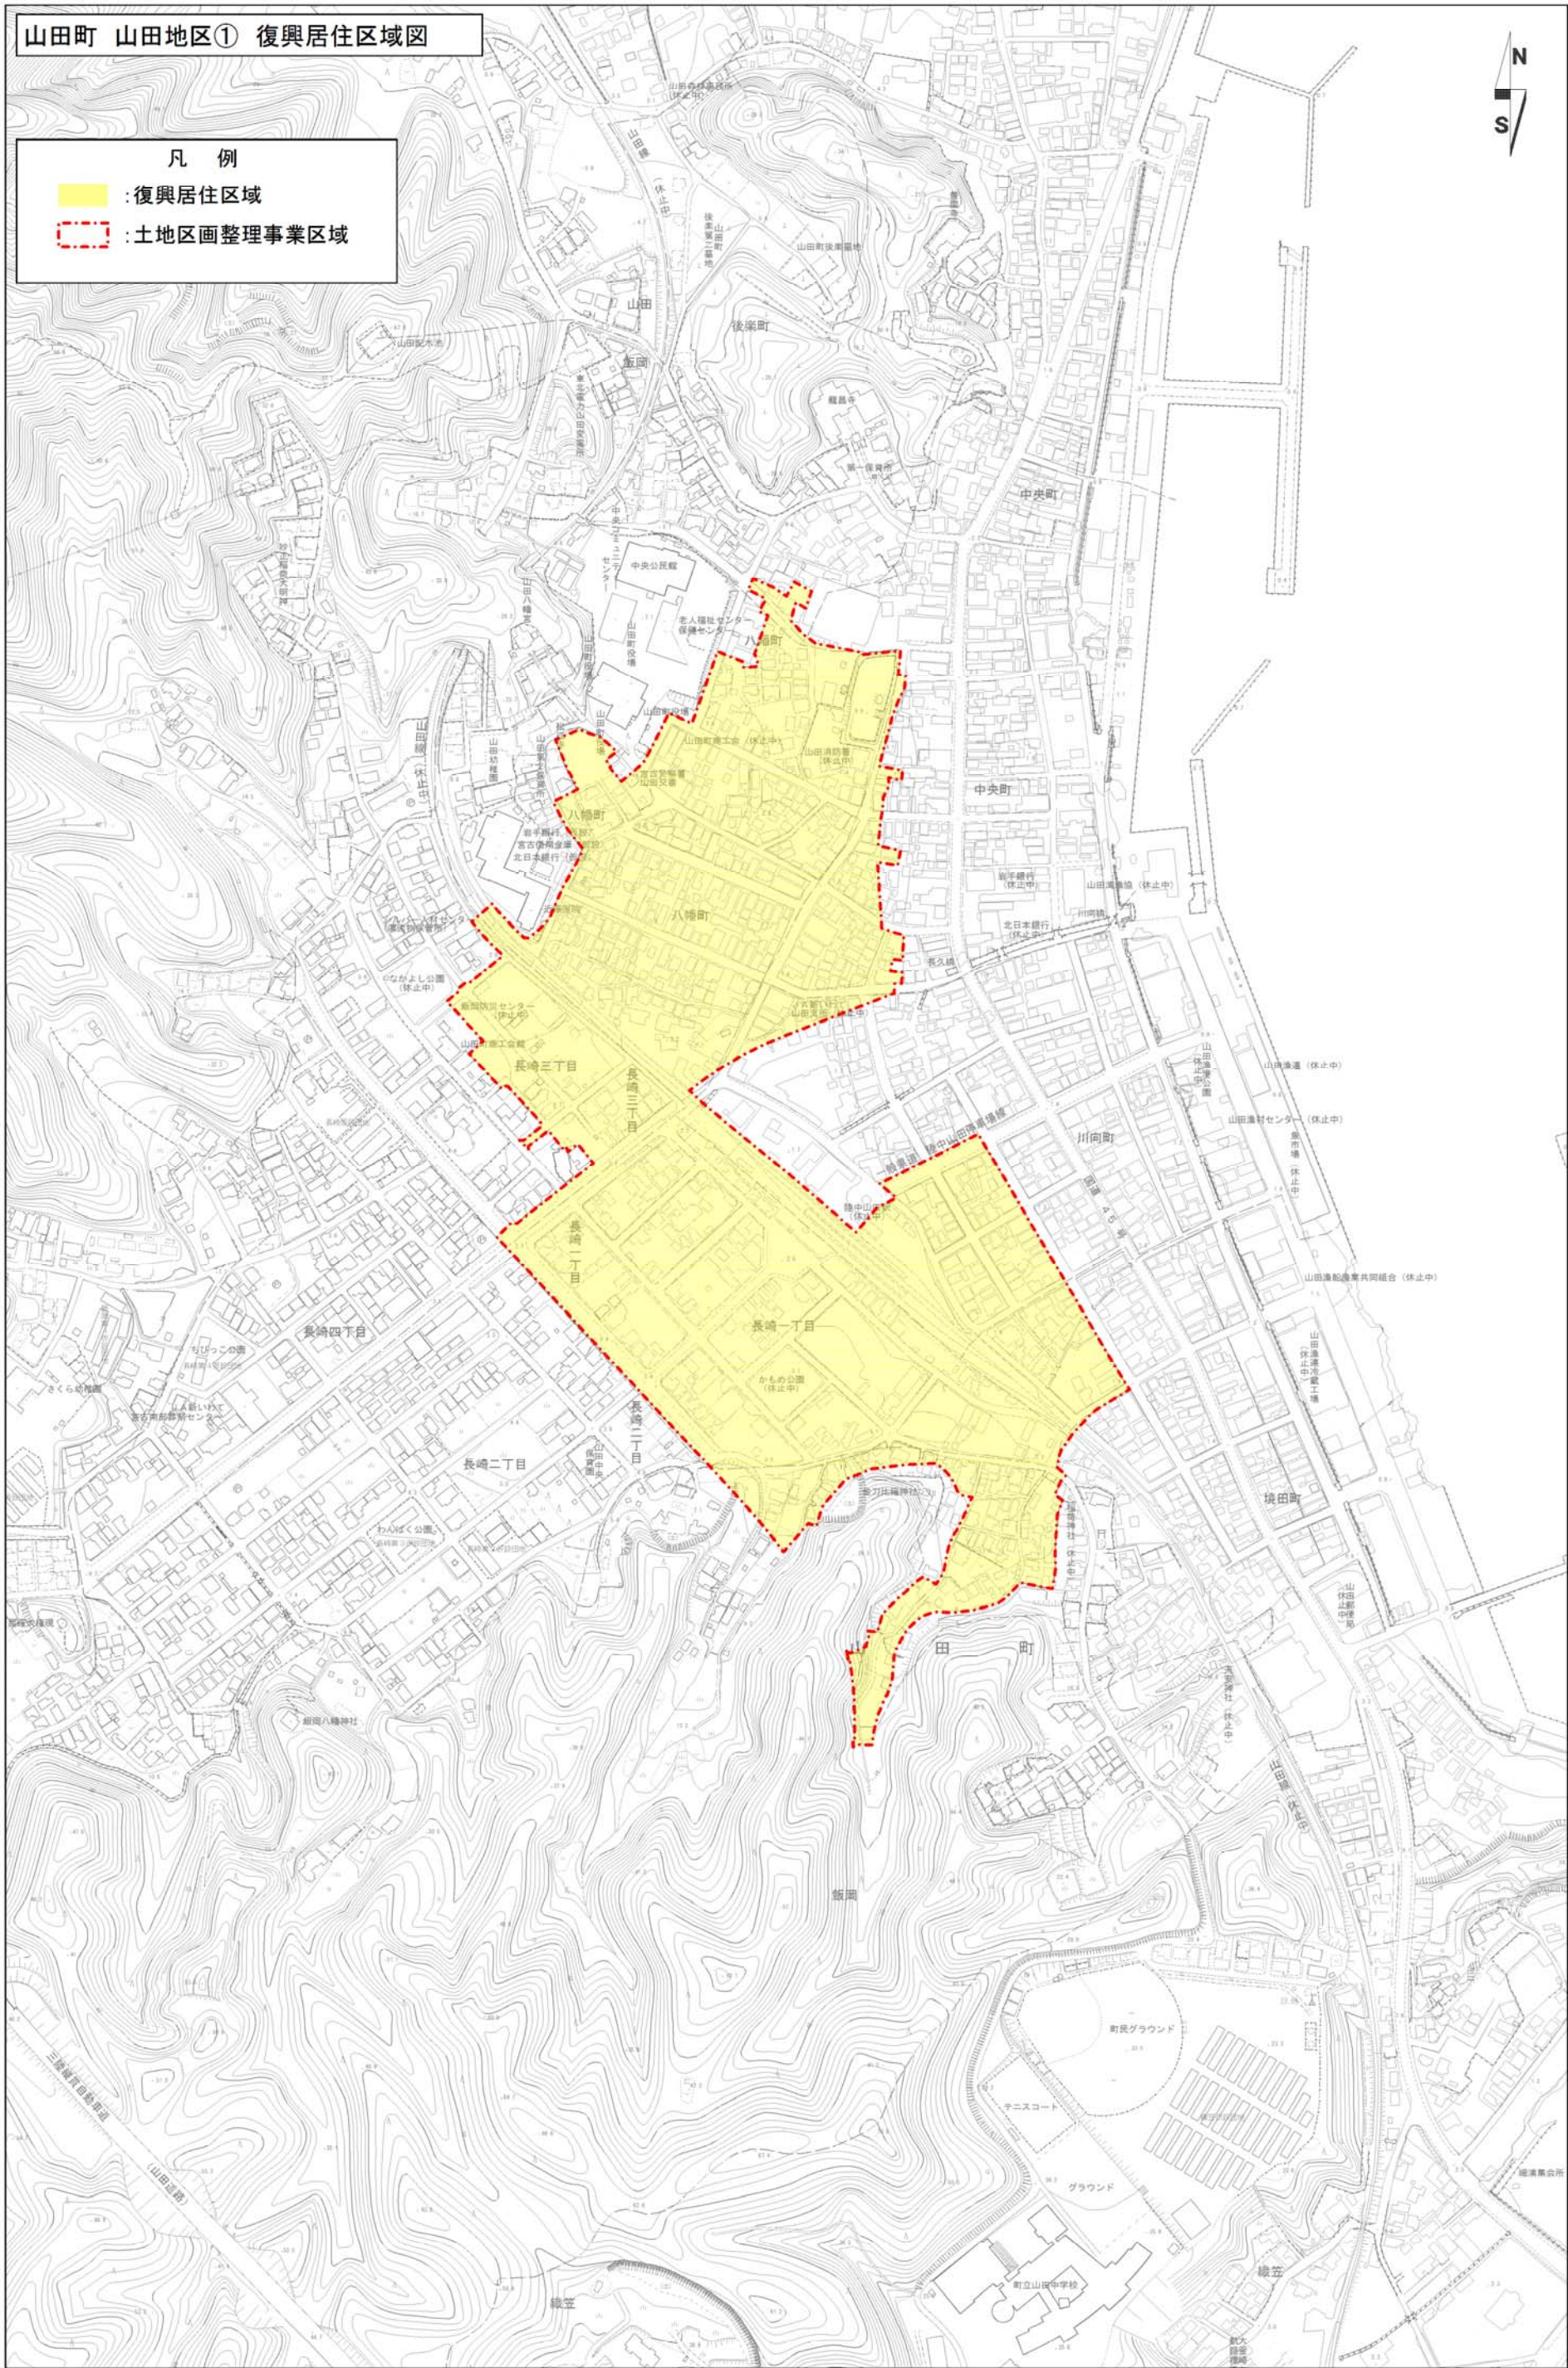

山田町 山田地区① 復興居住区域図

- 凡例
- :復興居住区域
 - :土地区画整理事業区域

山田町 山田地区② 復興居住区域図

凡例

- 復興居住区域
- 津波復興拠点整備事業区域

山田町 織笠地区 復興居住区域図

- 凡例
- :復興居住区域
 - :土地区画整理事業区域

山田町 大沢地区 復興居住区域図

- 凡例
- 復興居住区域
 - 土地区画整理事業区域