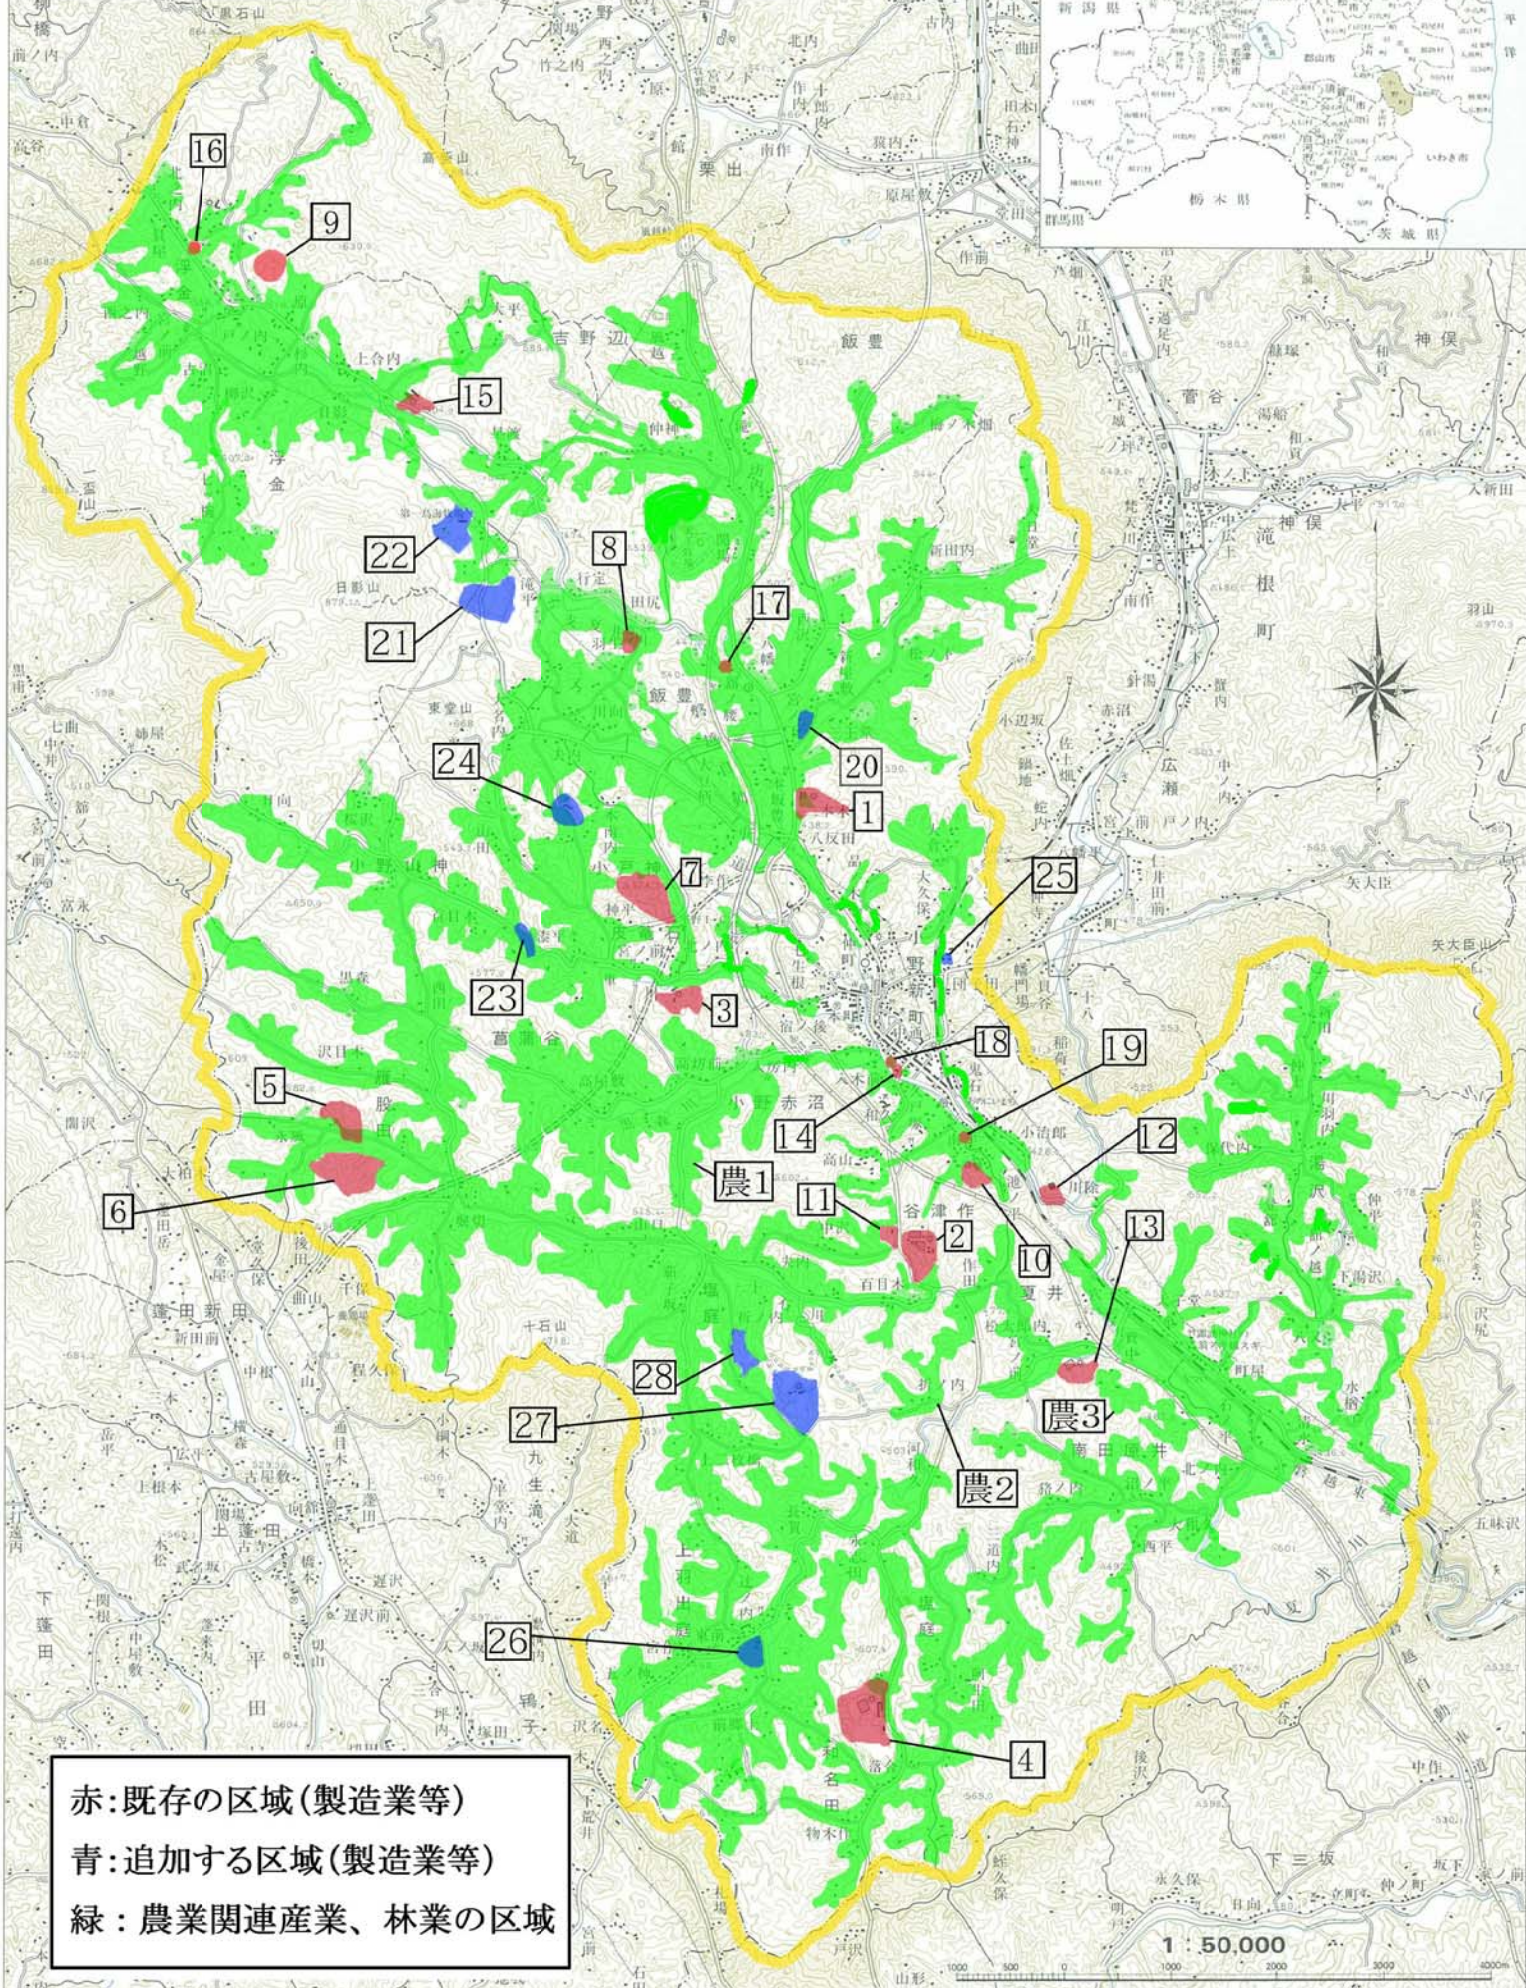

# 「ふくしま産業復興投資促進特区」 復興産業集積区域 概括図 (小野町)

赤:既存の区域(製造業等)  
青:追加する区域(製造業等)  
緑:農業関連産業、林業の区域