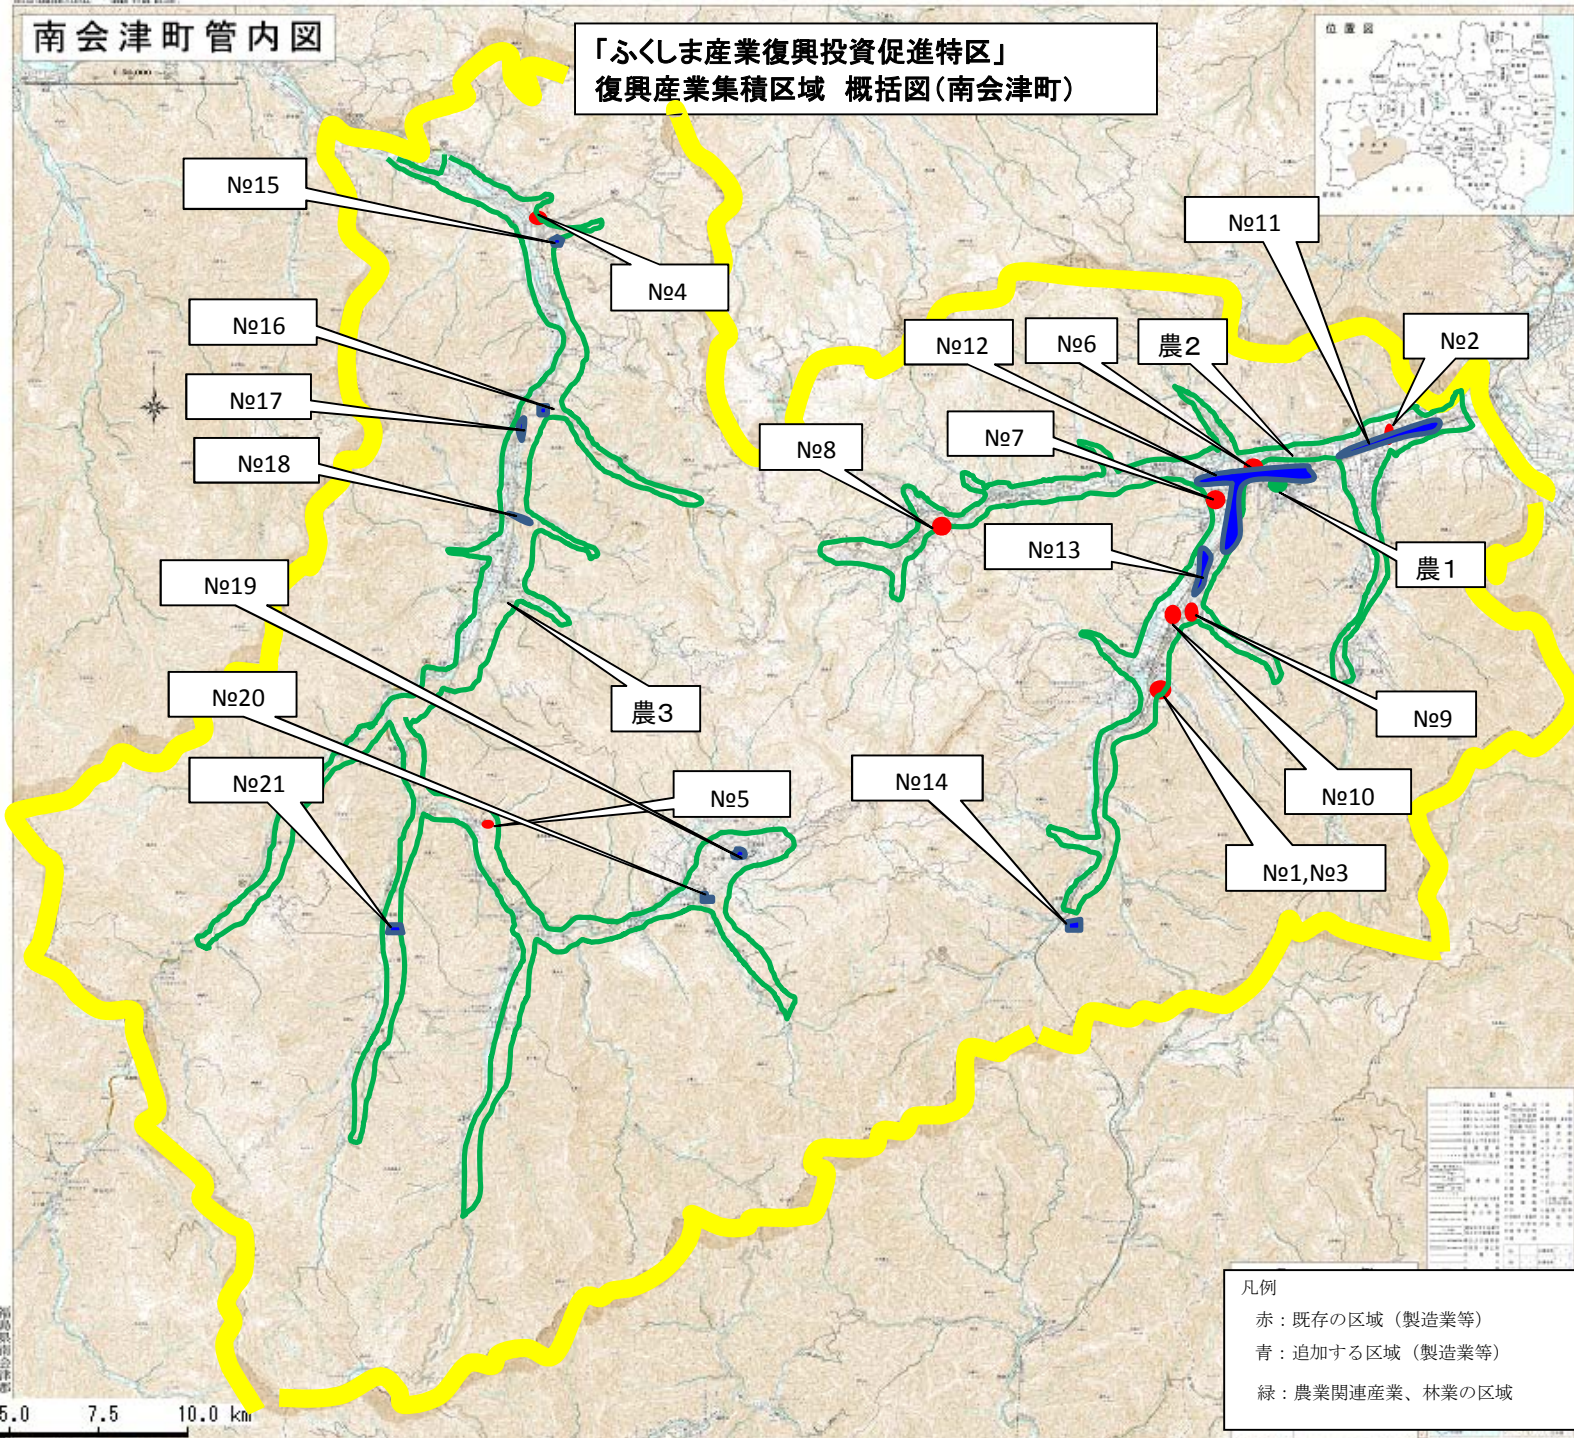

南会津町管内図

「ふくしま産業復興投資促進特区」 復興産業集積区域 概括図(南会津町)

凡例
 赤：既存の区域（製造業等）
 青：追加する区域（製造業等）
 緑：農業関連産業、林業の区域