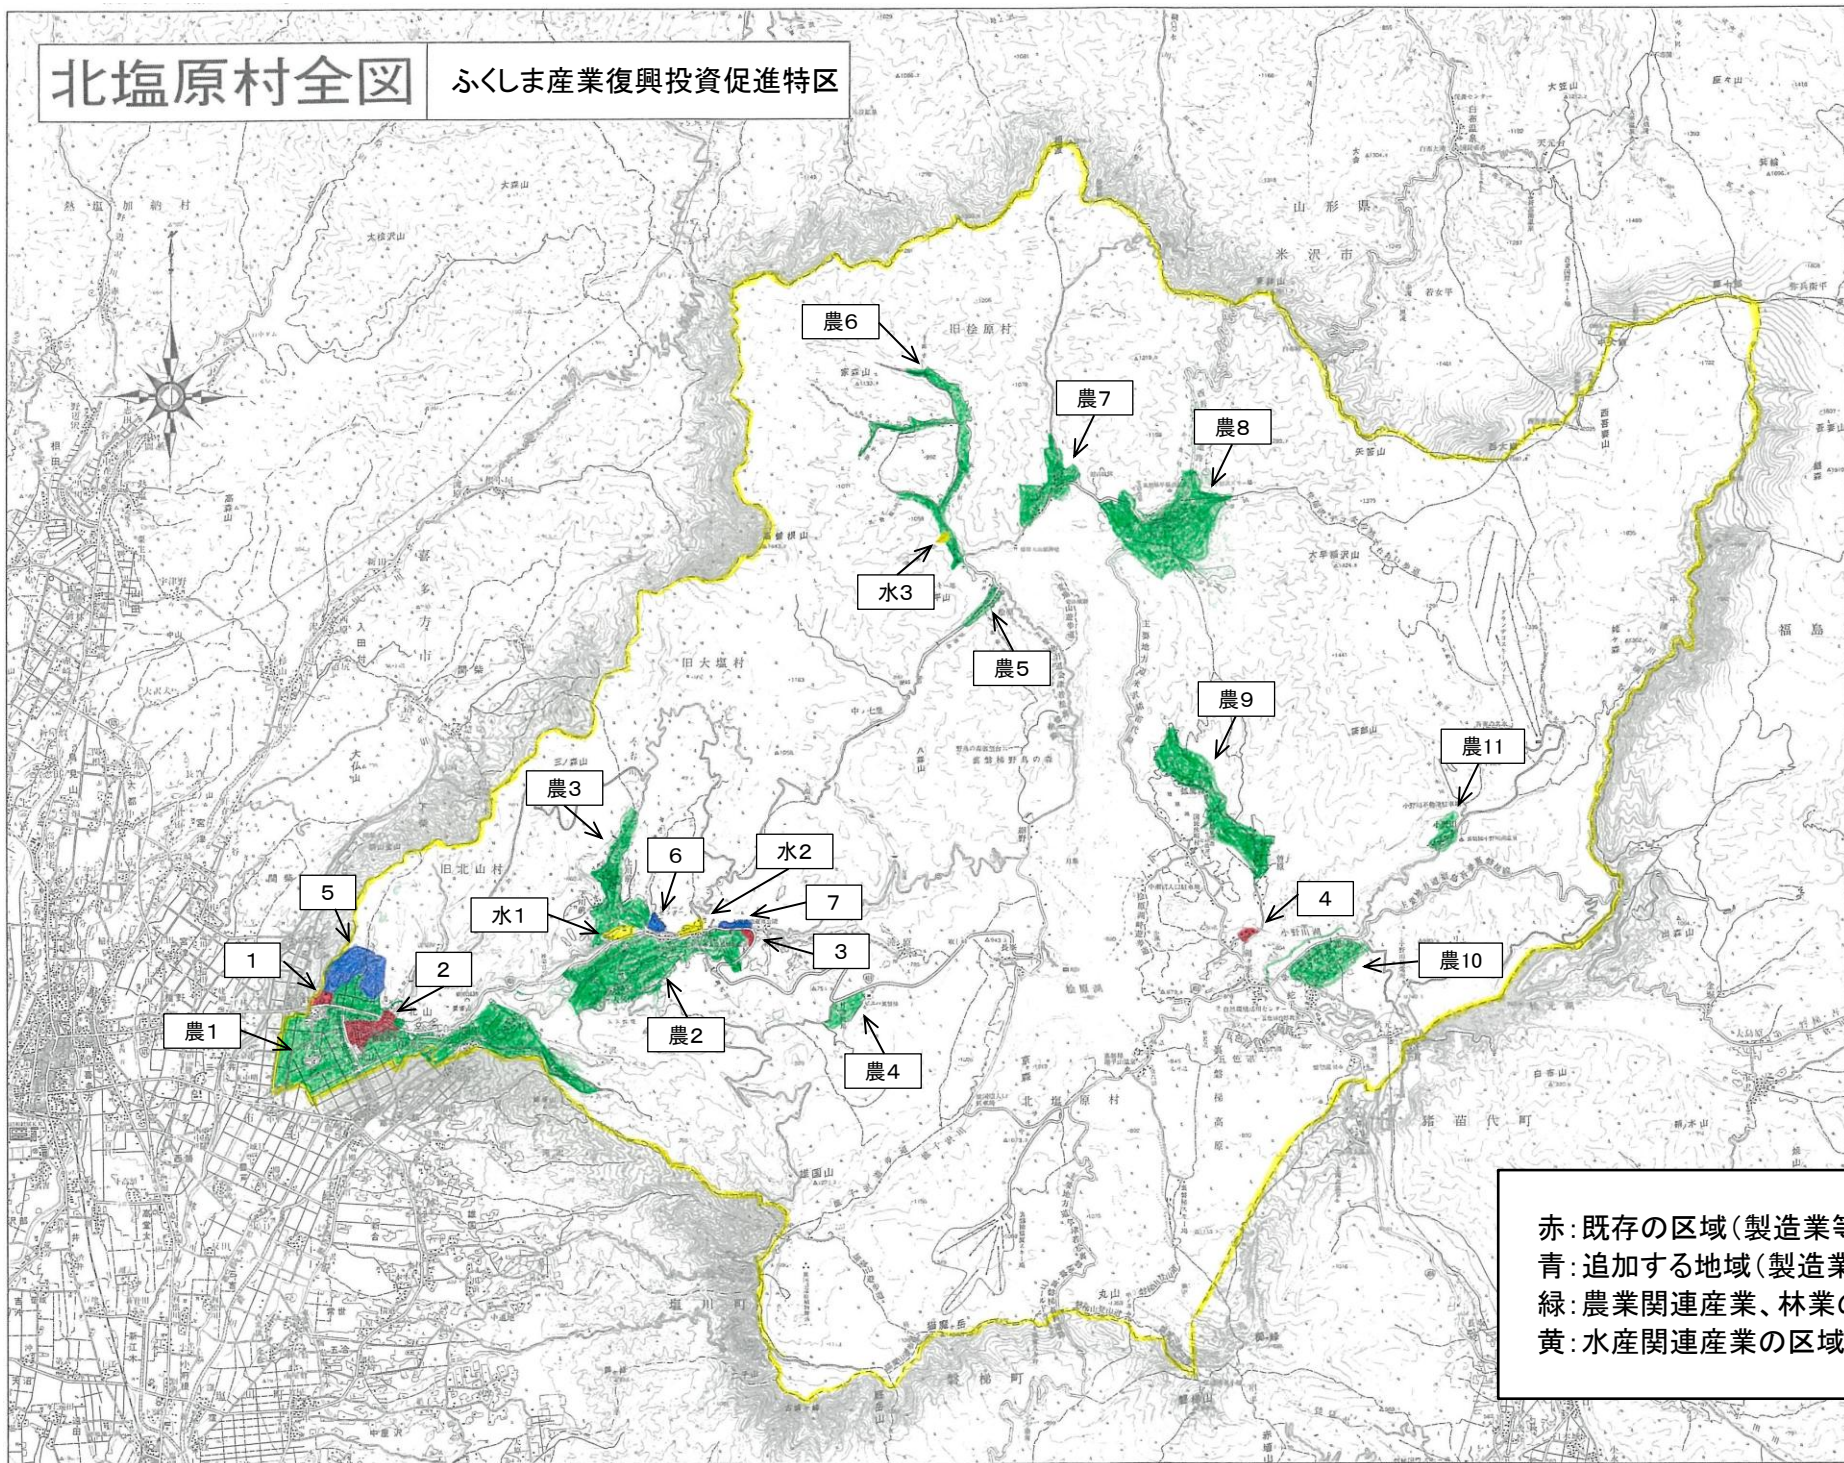

北塩原村全図

ふくしま産業復興投資促進特区

赤: 既存の区域(製造業等)
青: 追加する地域(製造業等)
緑: 農業関連産業、林業の区域
黄: 水産関連産業の区域