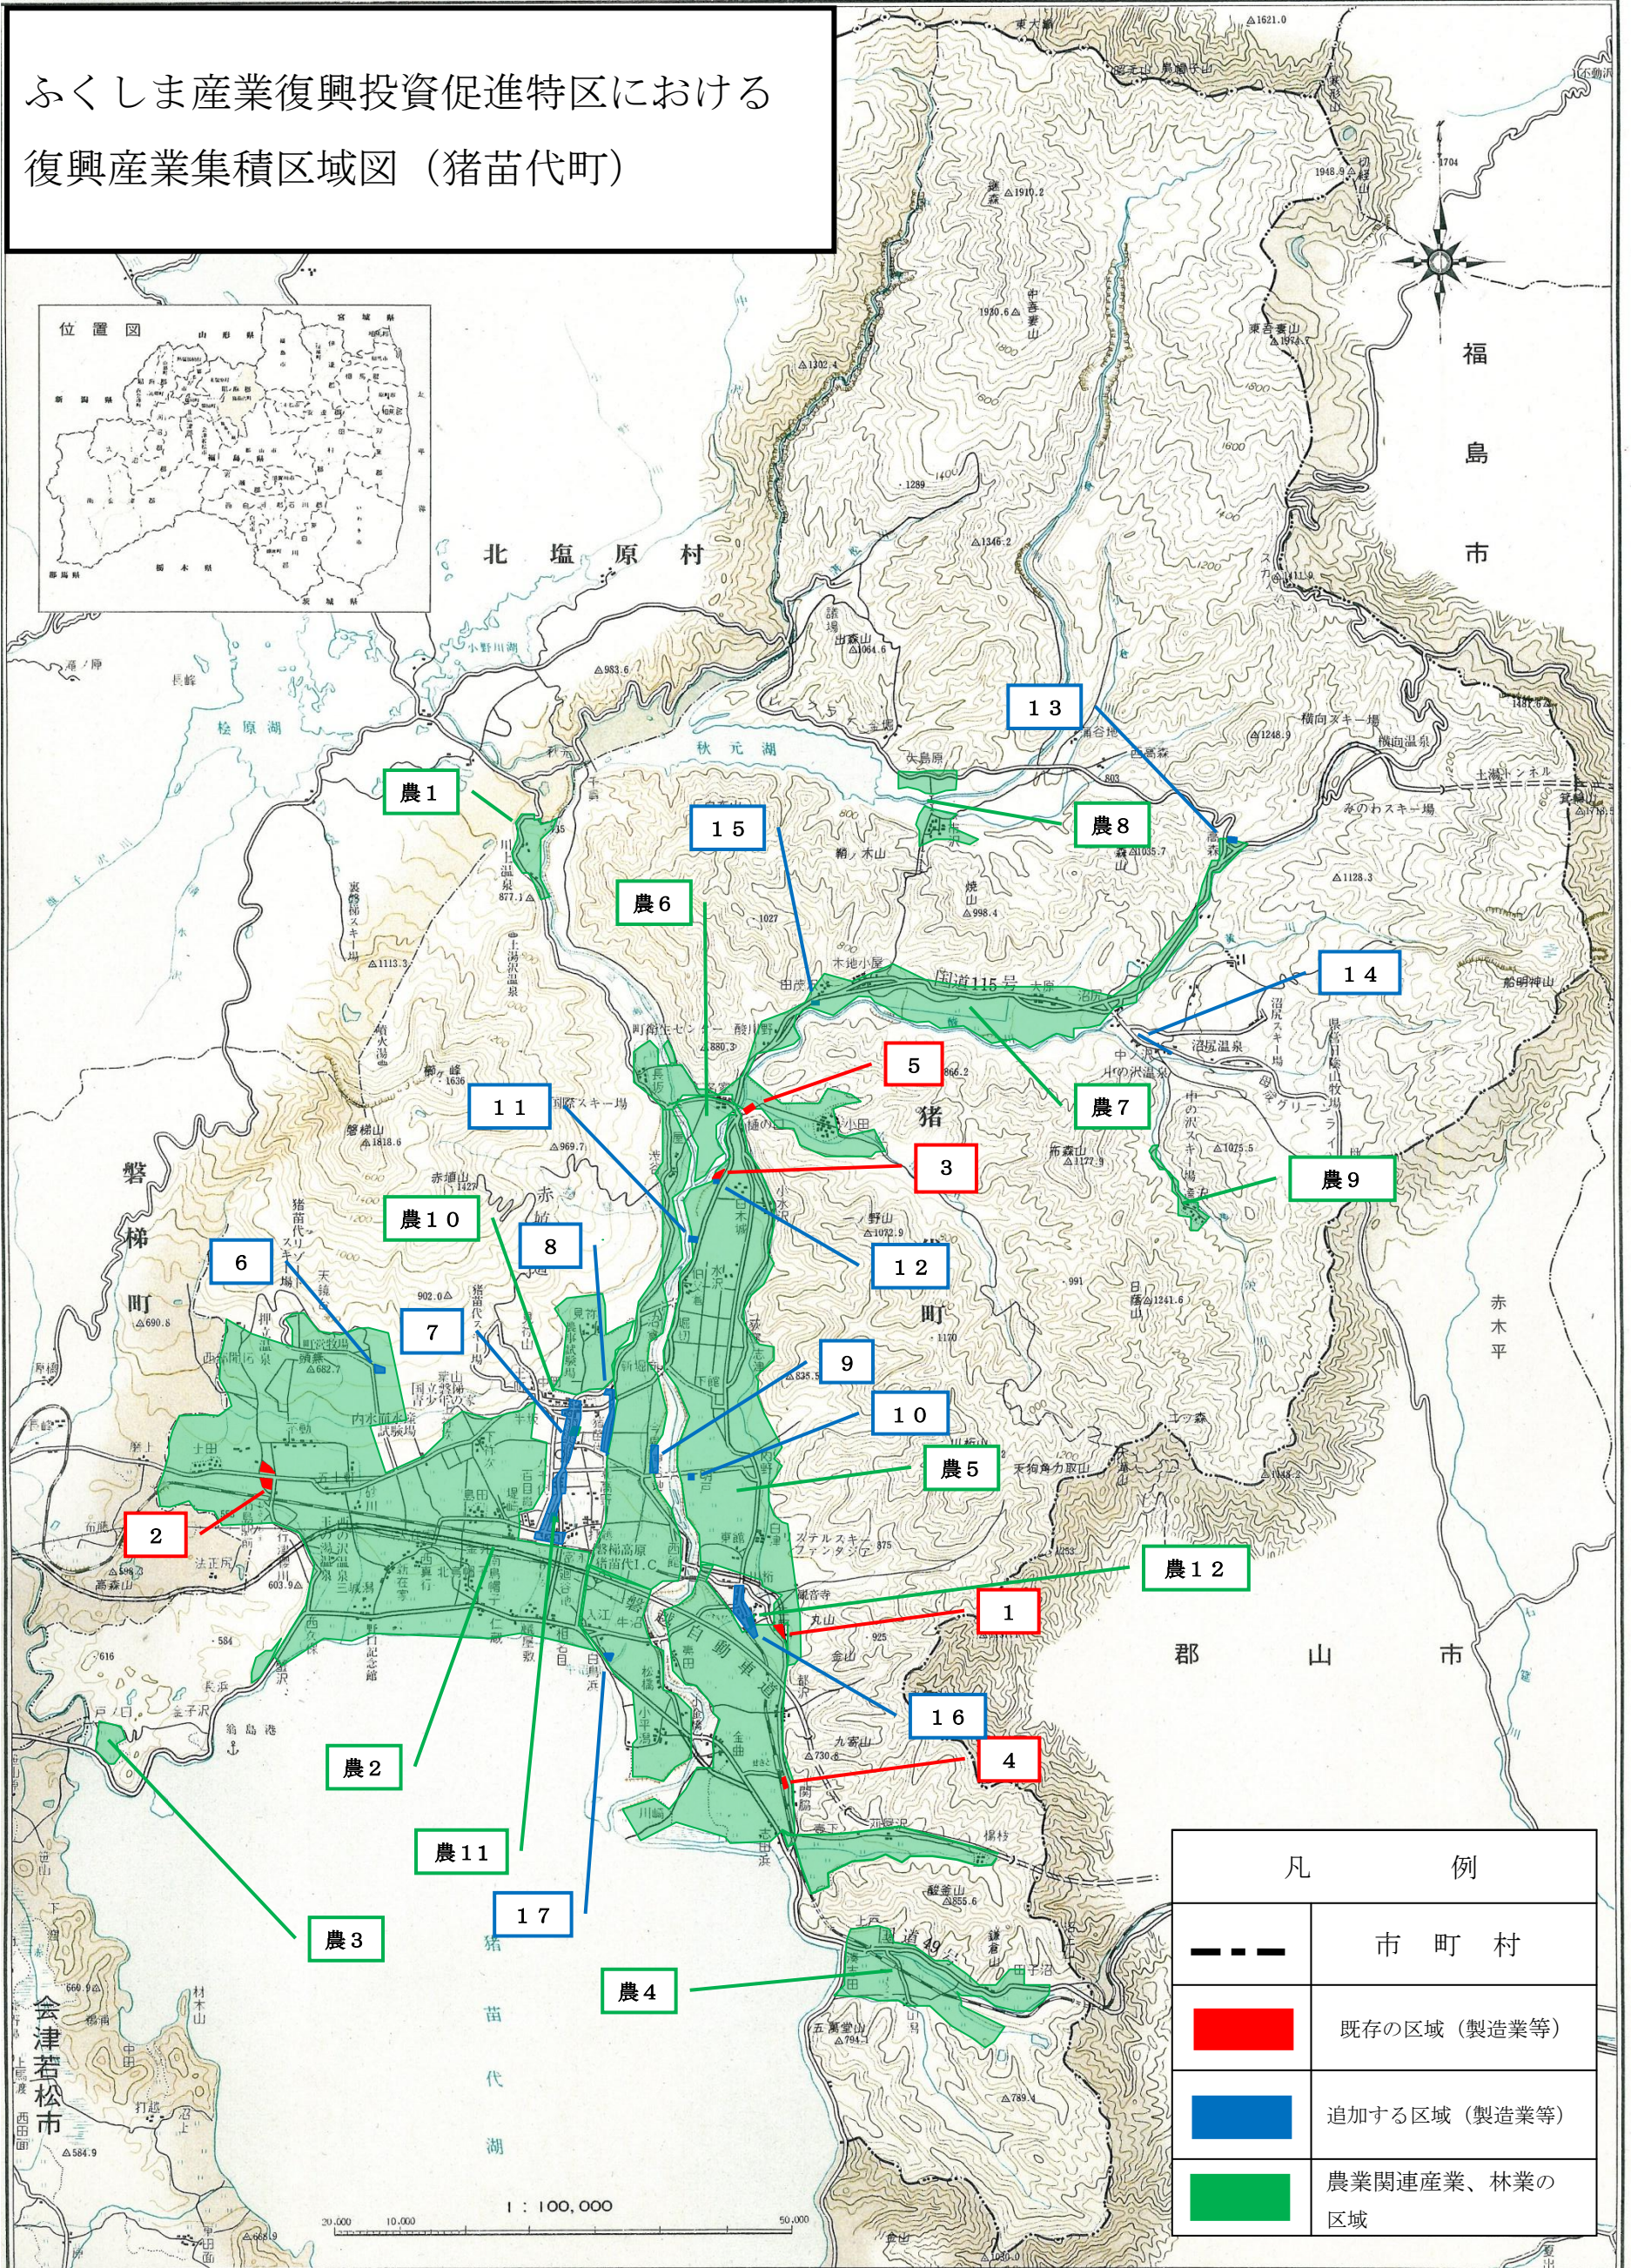

この地図は建設省国土地理院長の承認を得て同院発行の五万分の一地形図を縮図複製したものである。(承認番号) 平3、東規第444号。

ふくしま産業復興投資促進特区における 復興産業集積区域図（猪苗代町）

凡 例	
---	市 町 村
■ (Red)	既存の区域（製造業等）
■ (Blue)	追加する区域（製造業等）
■ (Green)	農業関連産業、林業の区域

1 : 100,000