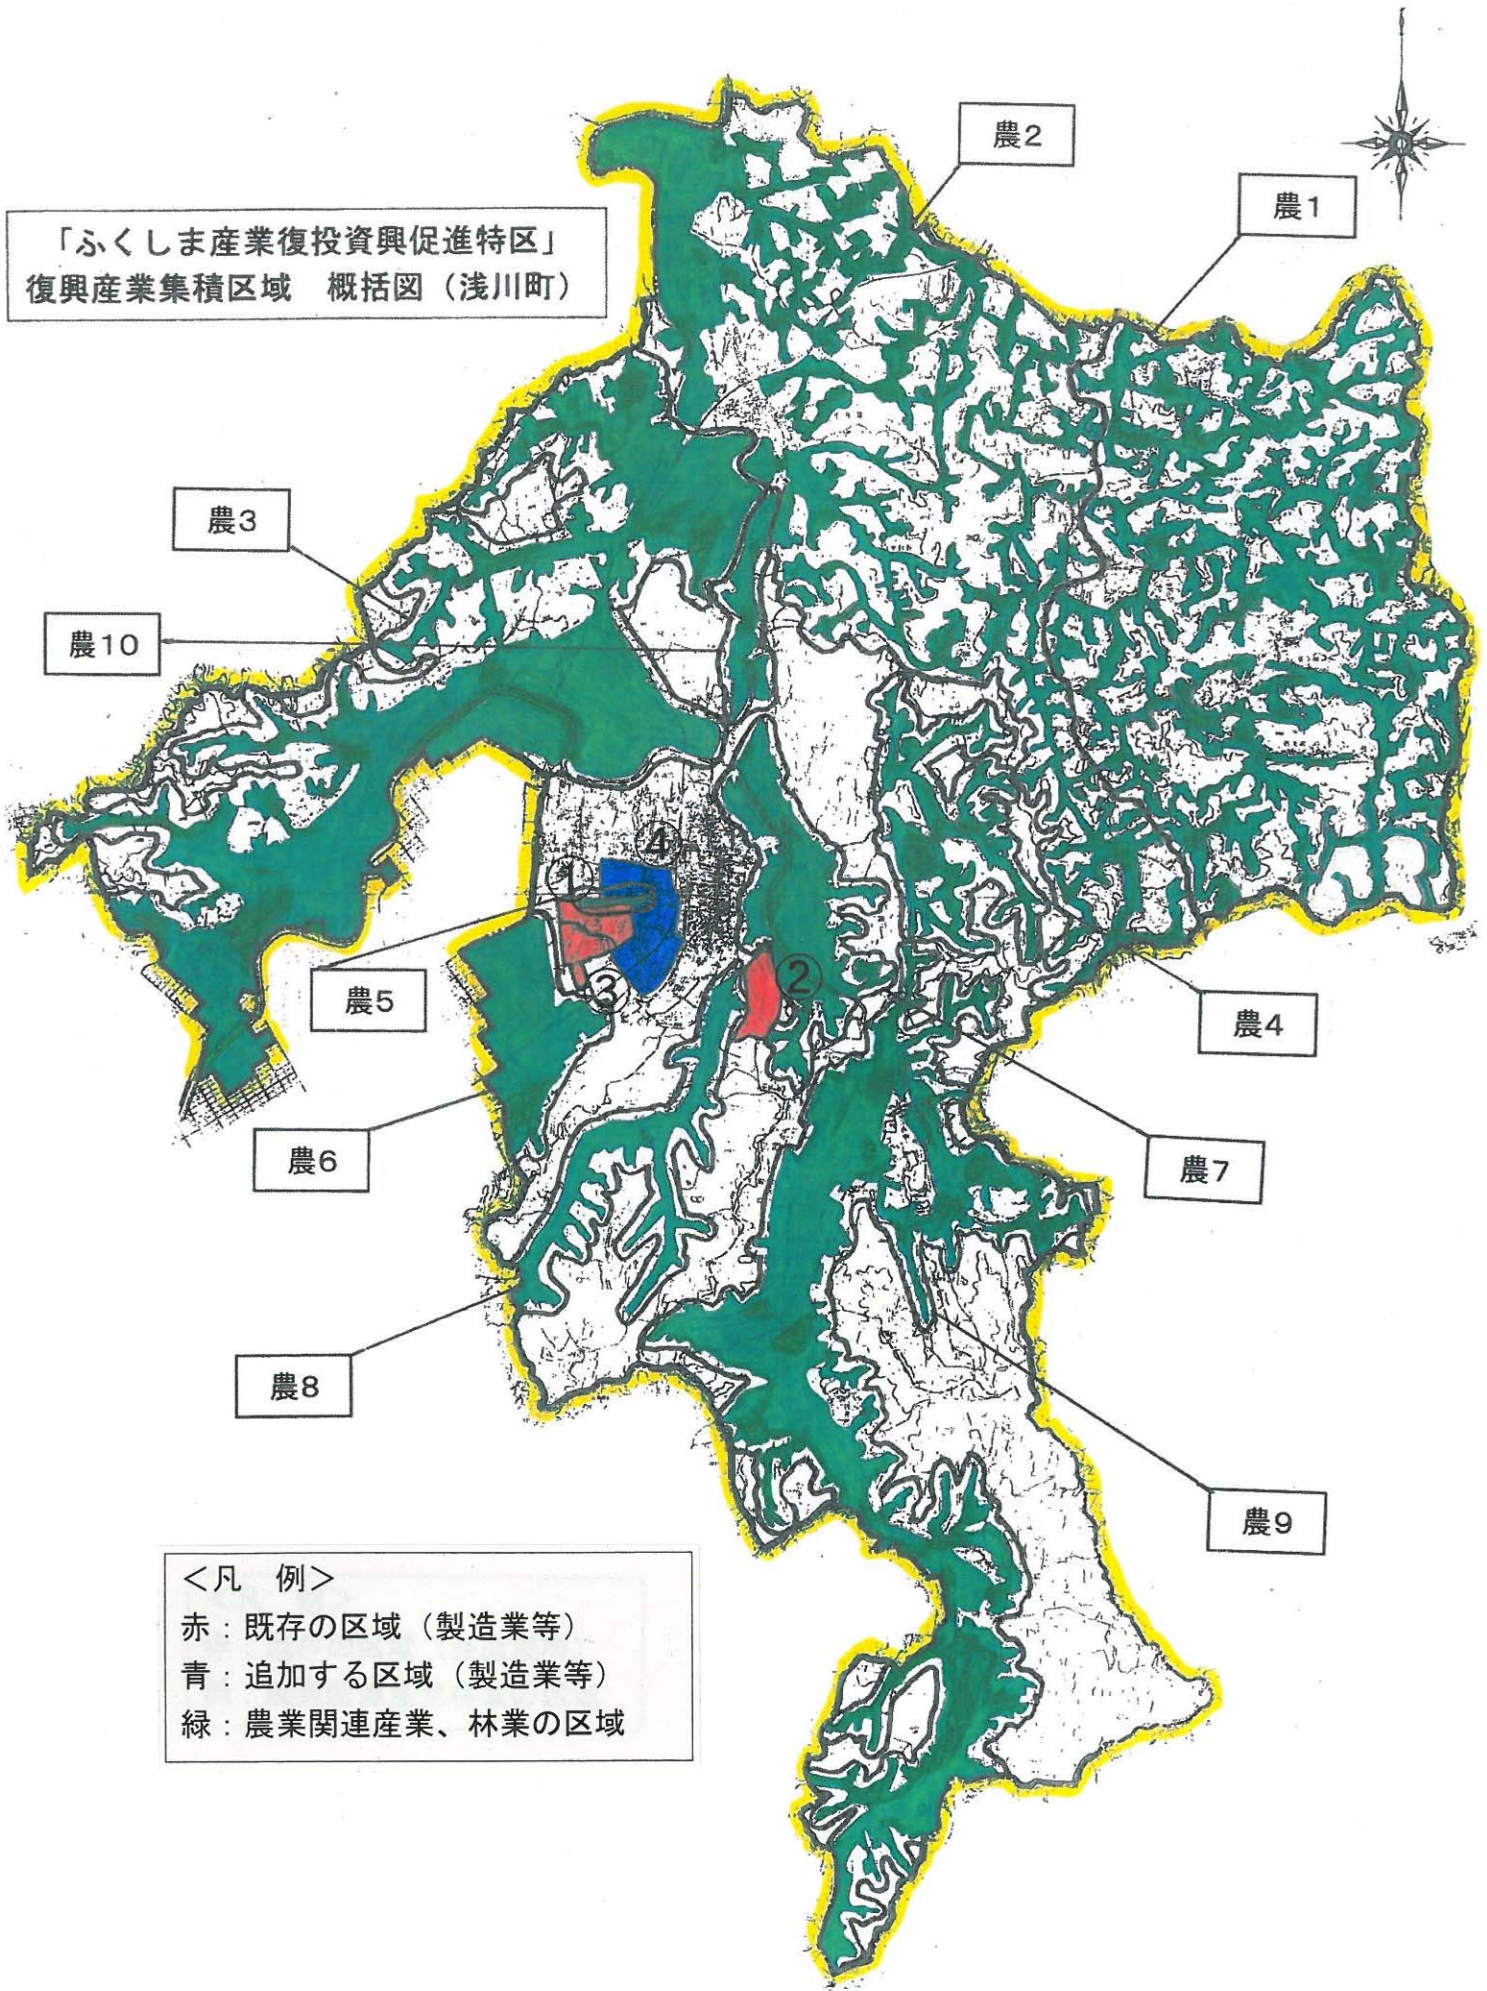

「ふくしま産業復興投資促進特区」
復興産業集積区域 概括図（浅川町）

<凡 例>

- 赤：既存の区域（製造業等）
- 青：追加する区域（製造業等）
- 緑：農業関連産業、林業の区域