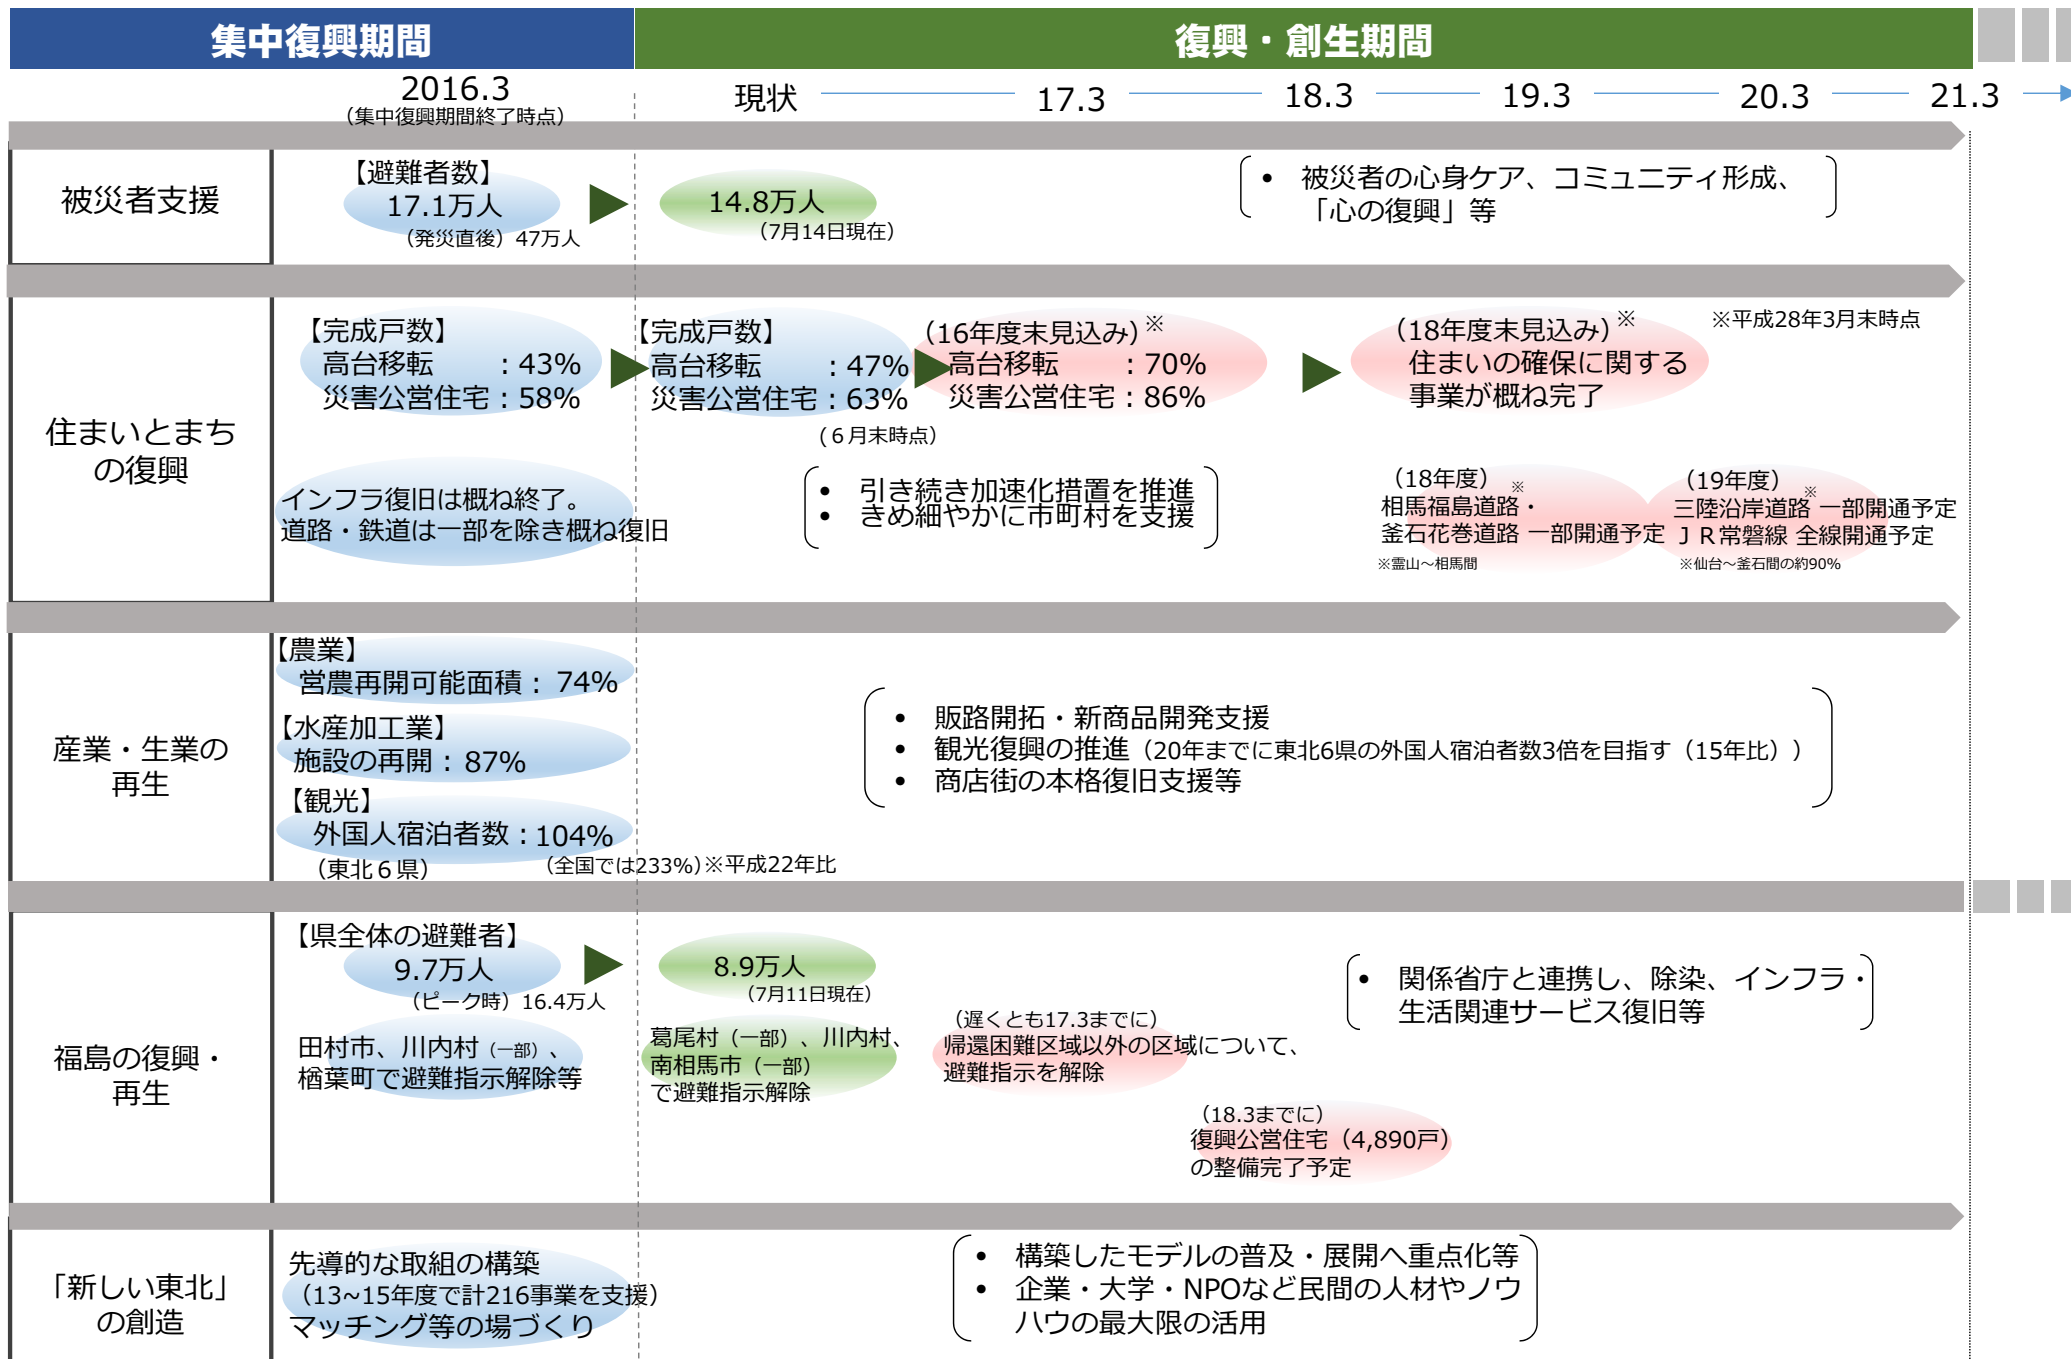

# 東日本大震災からの復興に向けた道のりと見通し

2016年7月

(2019) ラグビーワールドカップ  
 (2020) 東京オリンピック・パラリンピック  
 (2021.3) 復興・創生期間の終了 (復興庁の設置期限)

# 東日本大震災からの復興に向けた道のりと見通し(主な指標・①)

2016年7月 ...見込み  
・予定