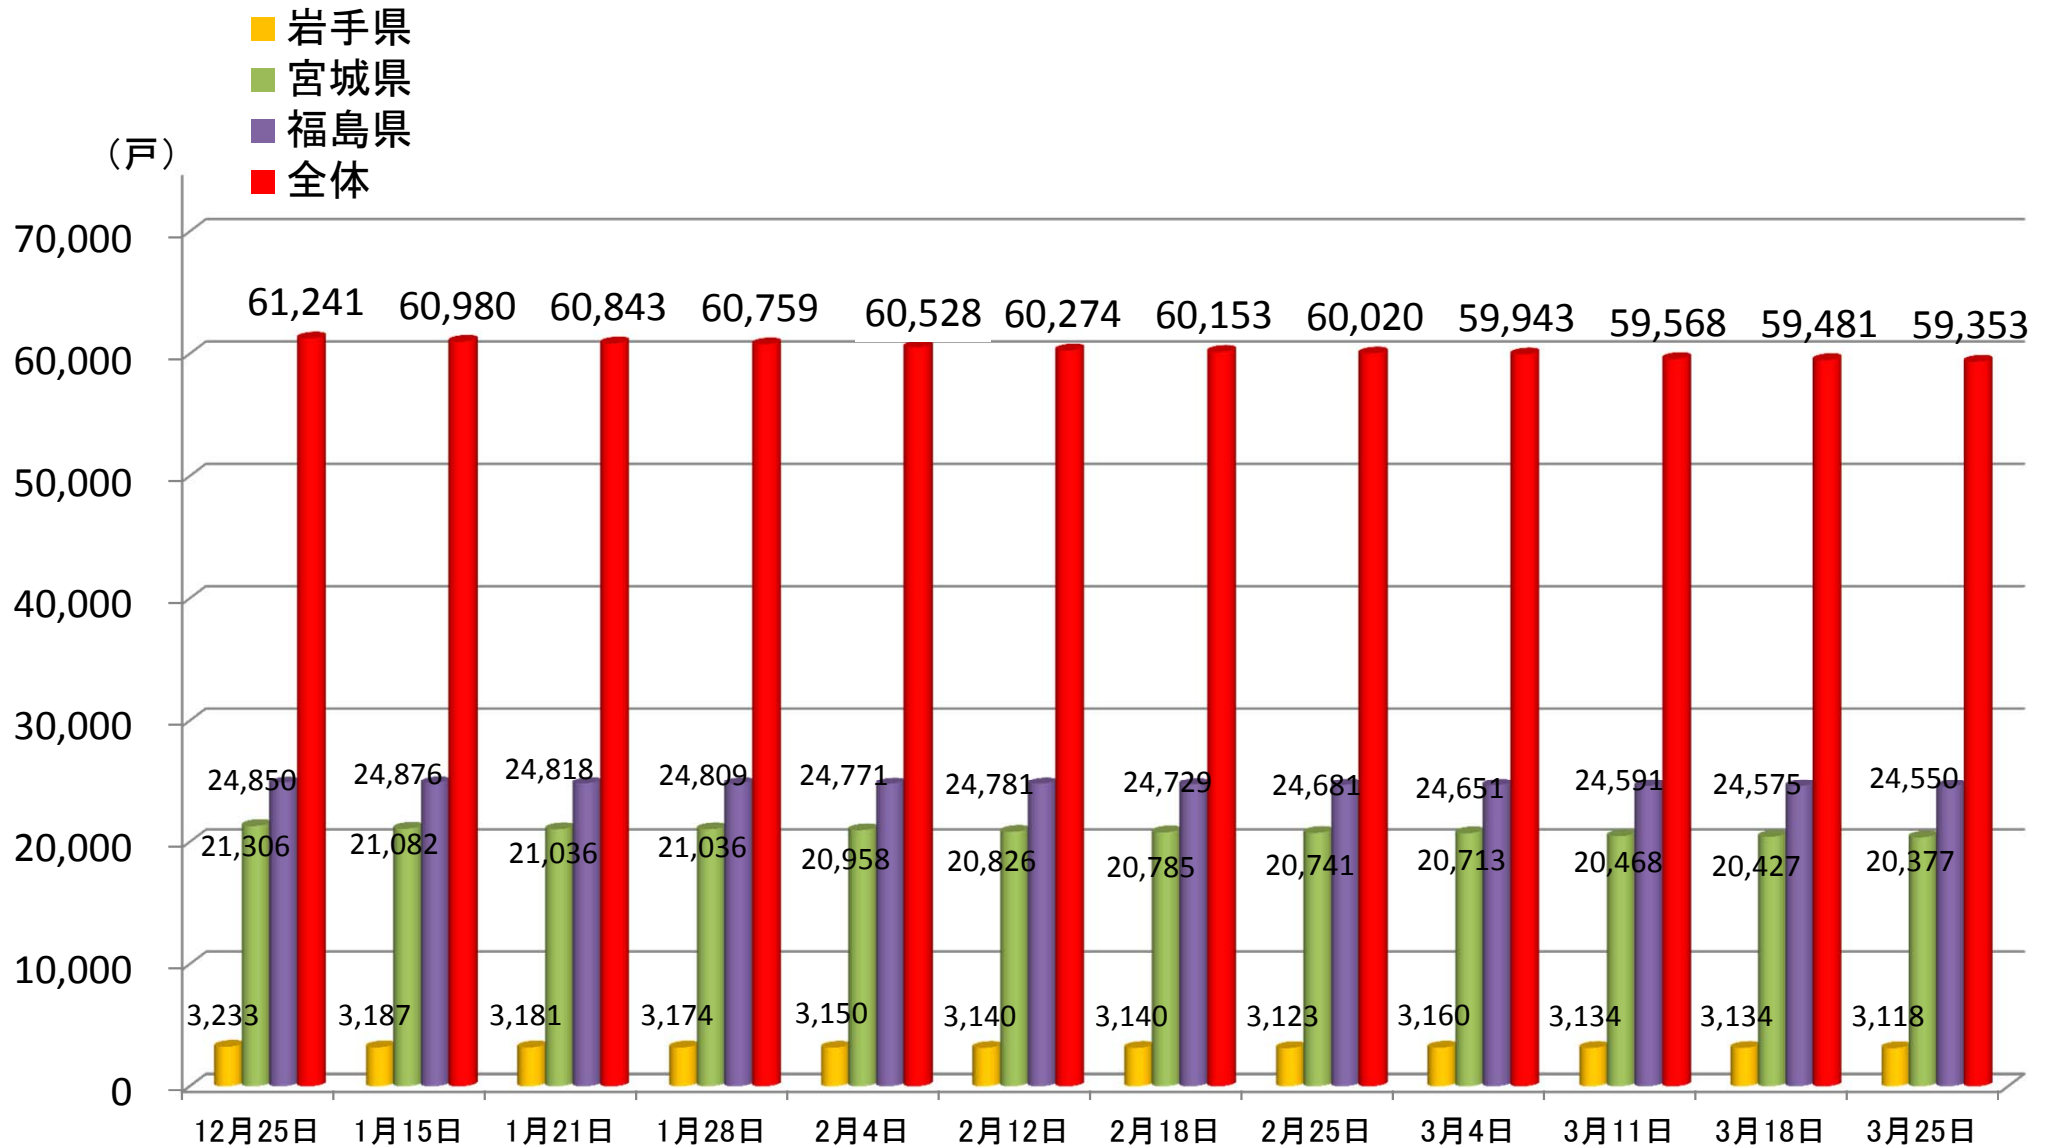

# 民間賃貸住宅の借上げによる応急仮設住宅への入居戸数の推移

※1 各県からの報告に基づき作成

※2 全体には、岩手、宮城、福島以外の県において借り上げているもの(11,308件)を含む。