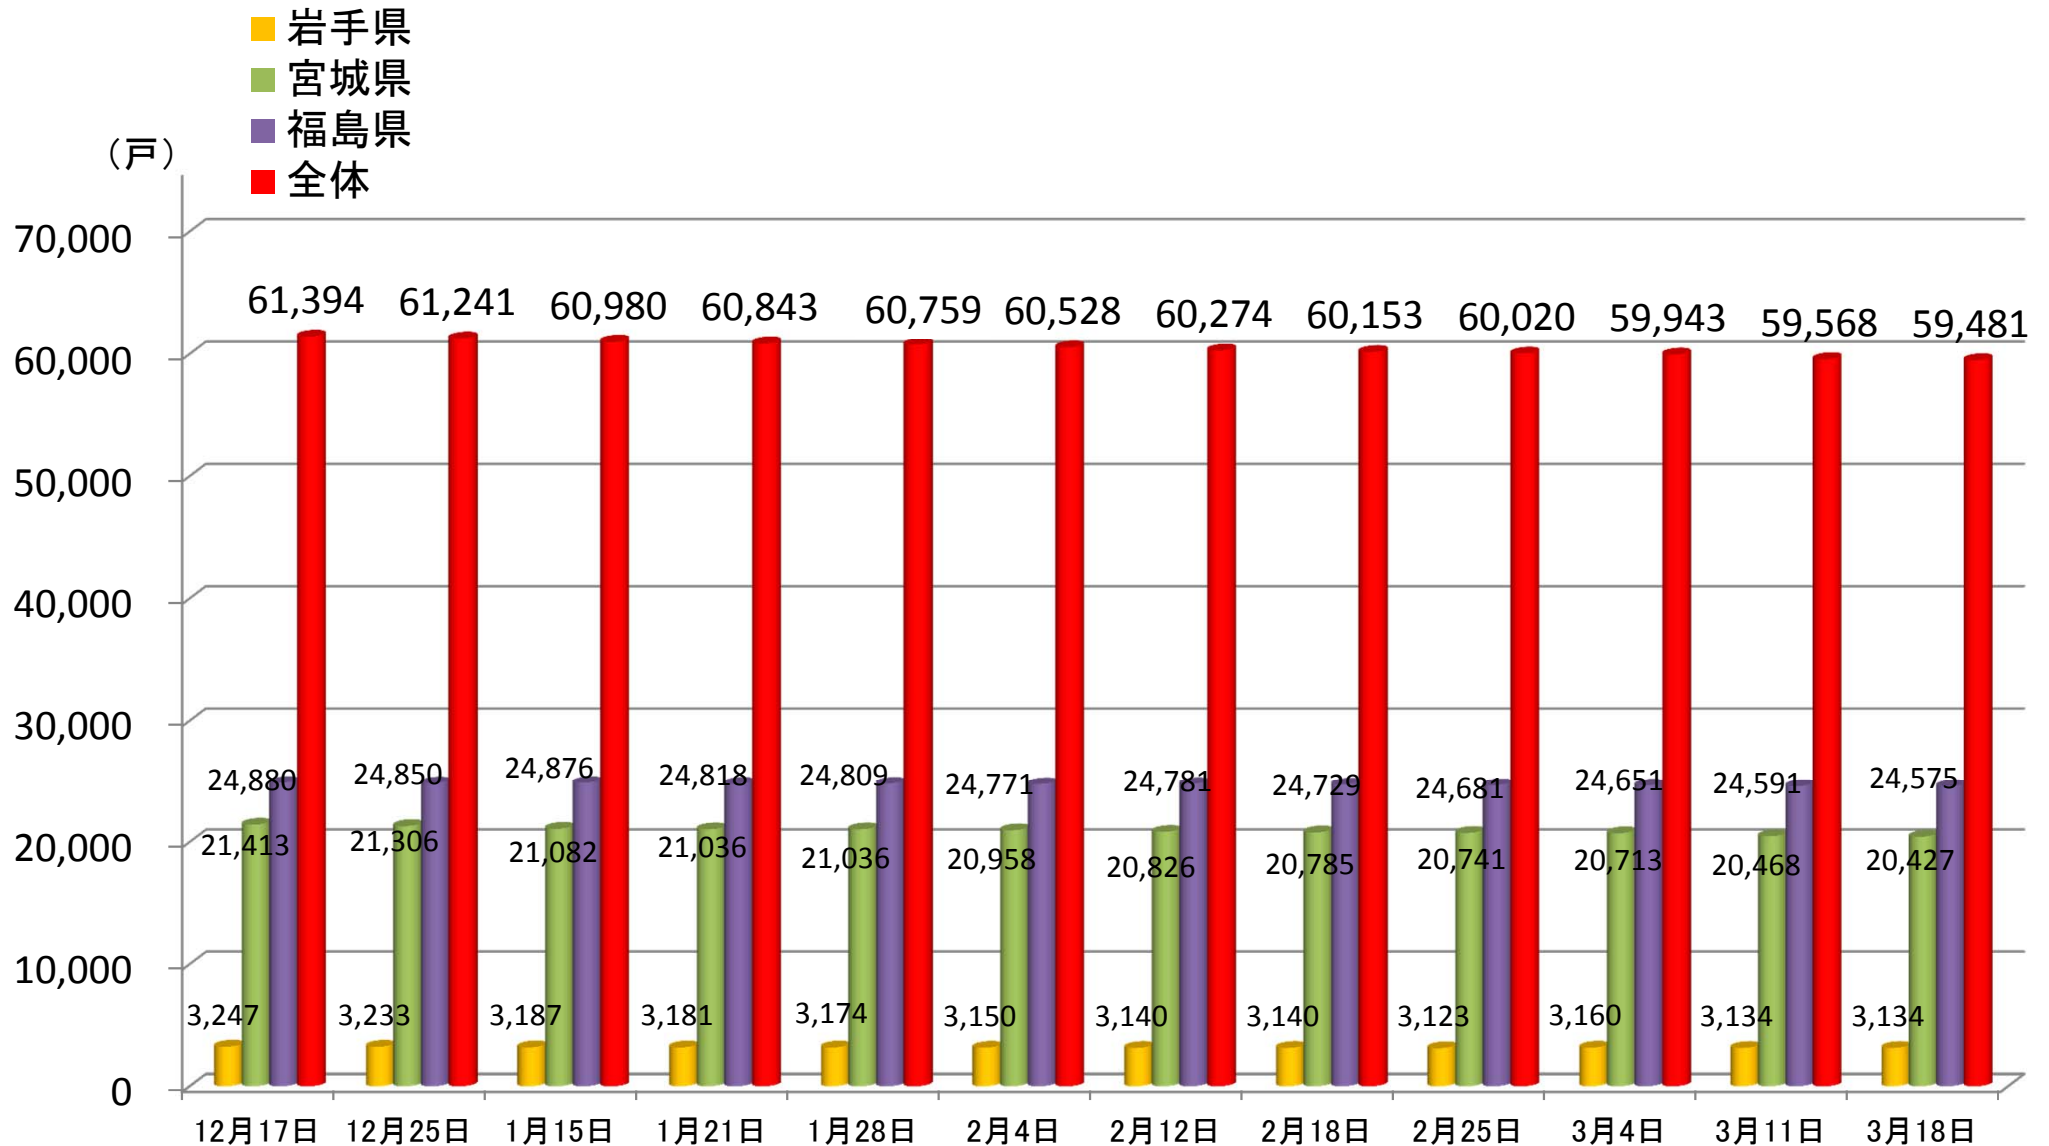

# 民間賃貸住宅の借上げによる応急仮設住宅への入居戸数の推移

※1 各県からの報告に基づき作成

※2 全体には、岩手、宮城、福島以外の県において借り上げているもの(11,345件)を含む。