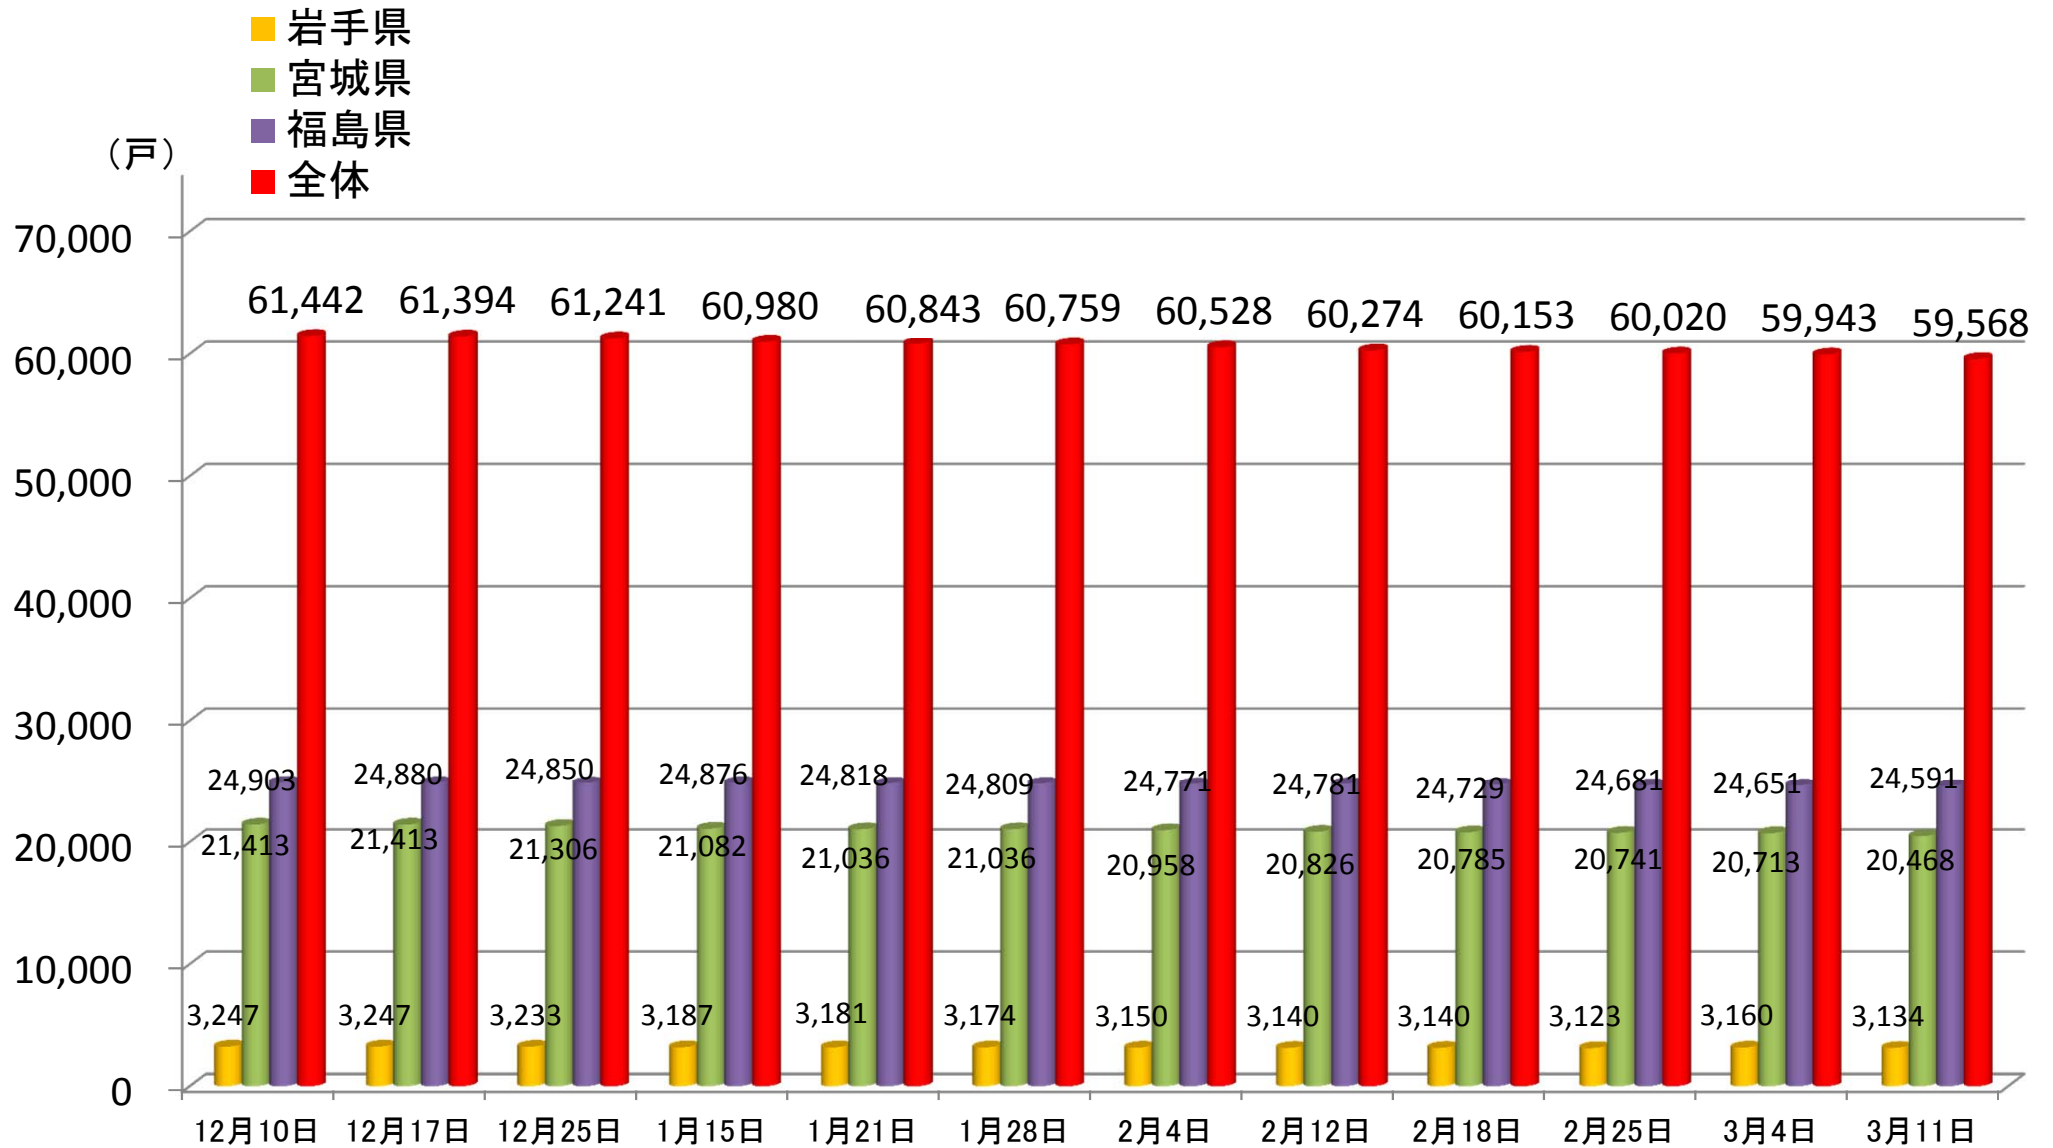

# 民間賃貸住宅の借上げによる応急仮設住宅への入居戸数の推移

※1 各県からの報告に基づき作成

※2 全体には、岩手、宮城、福島以外の県において借り上げているもの(11,375件)を含む。