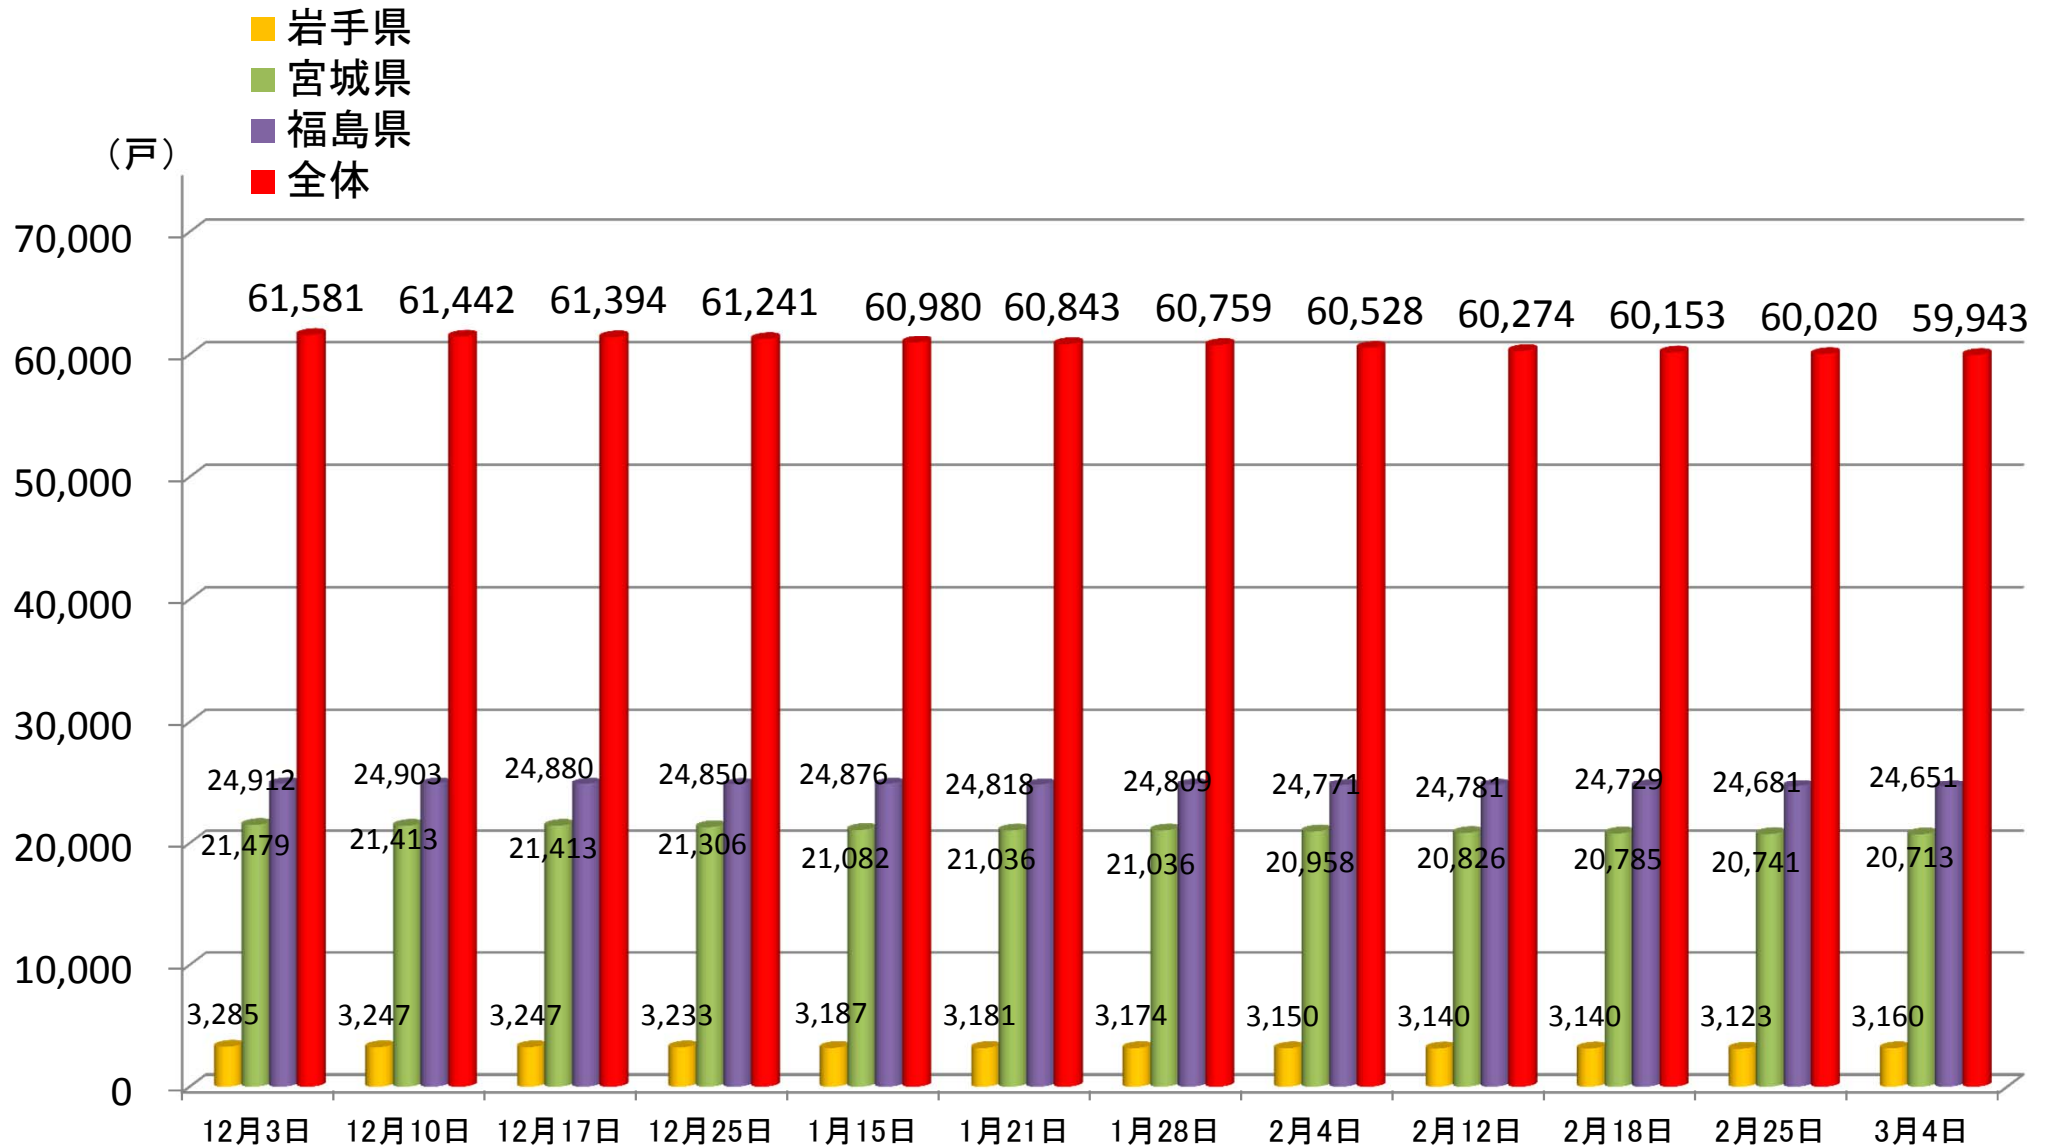

# 民間賃貸住宅の借上げによる応急仮設住宅への入居戸数の推移

※1 各県からの報告に基づき作成

※2 全体には、岩手、宮城、福島以外の県において借り上げているもの(11,419件)を含む。