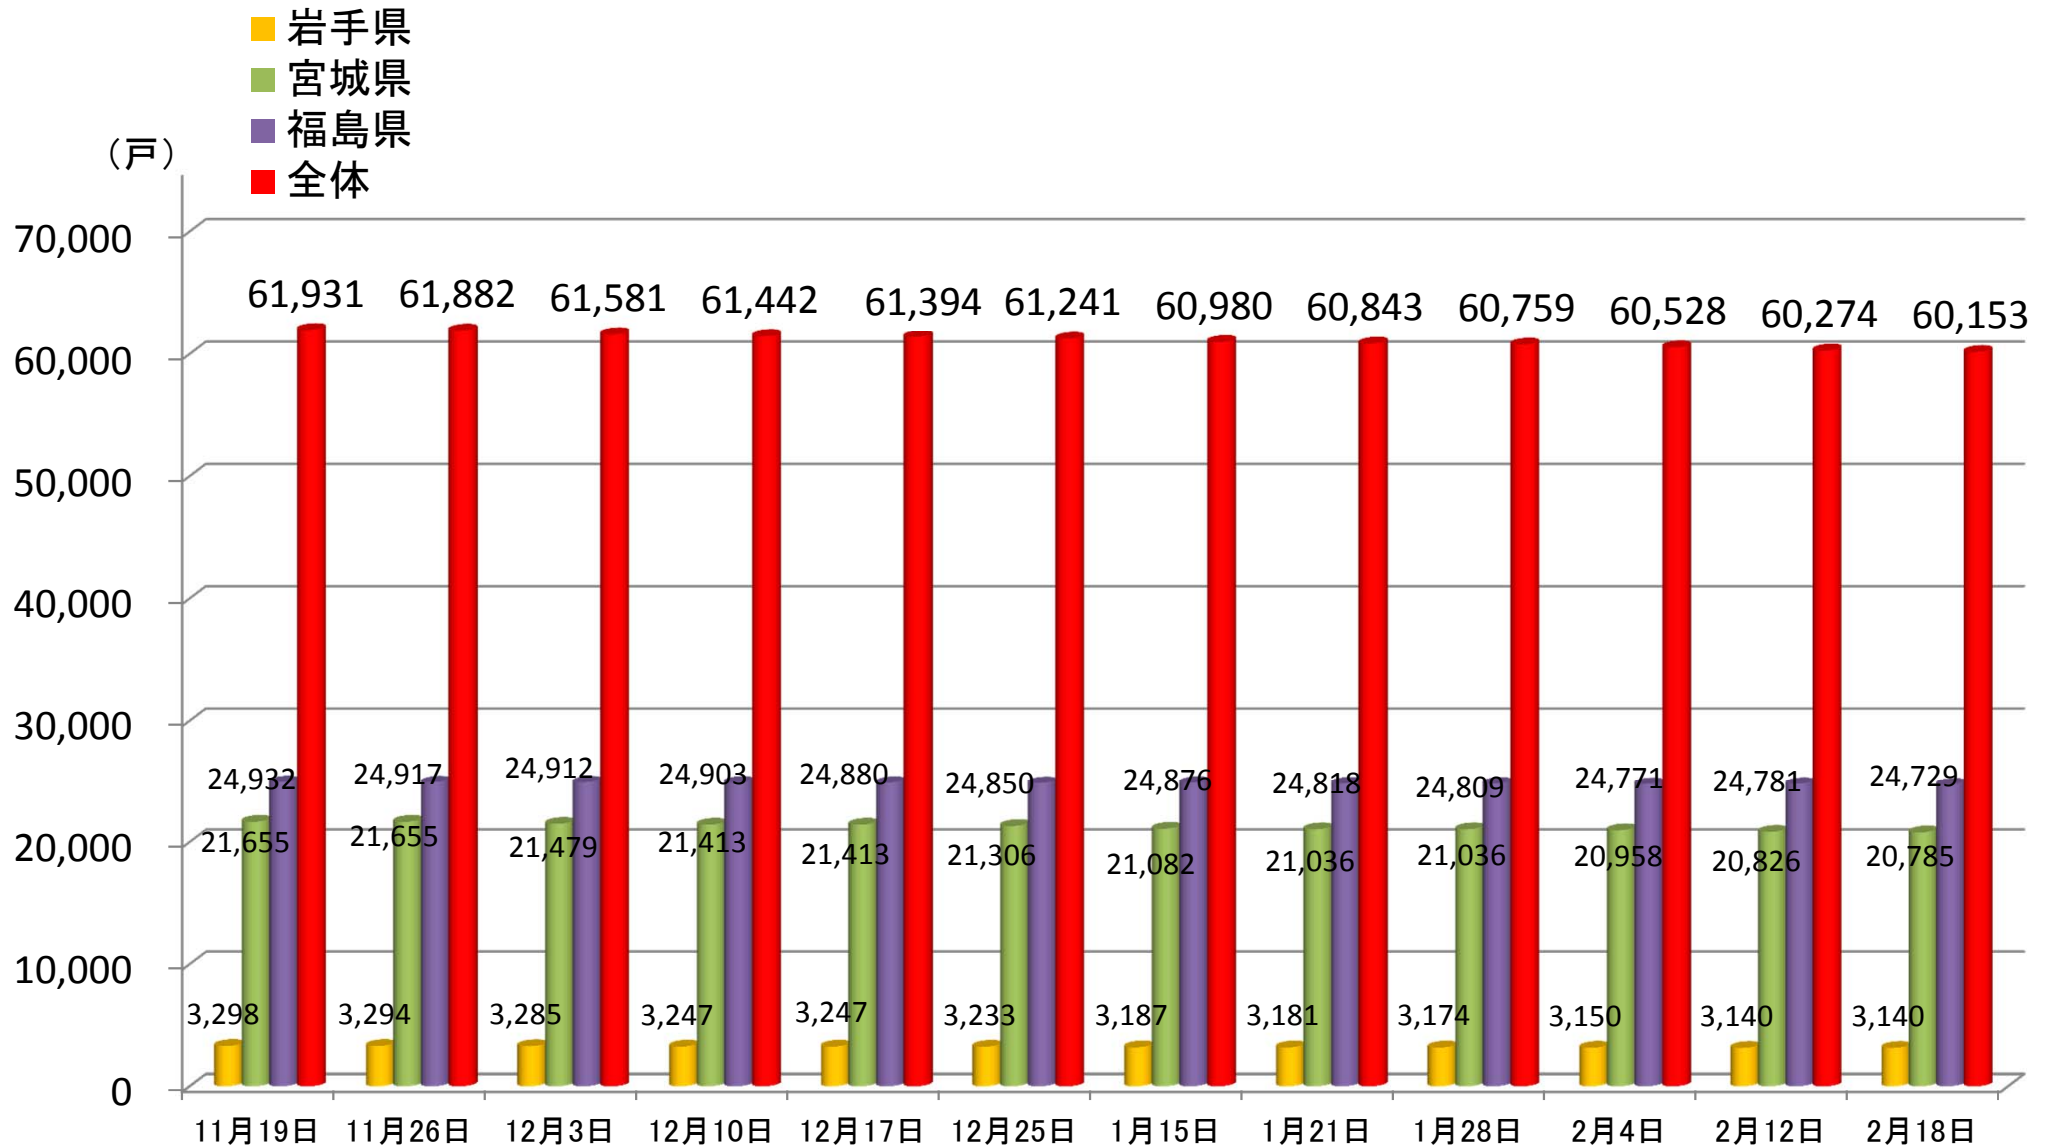

# 民間賃貸住宅の借上げによる応急仮設住宅への入居戸数の推移

※1 各県からの報告に基づき作成

※2 全体には、岩手、宮城、福島以外の県において借り上げているもの(11,499件)を含む。