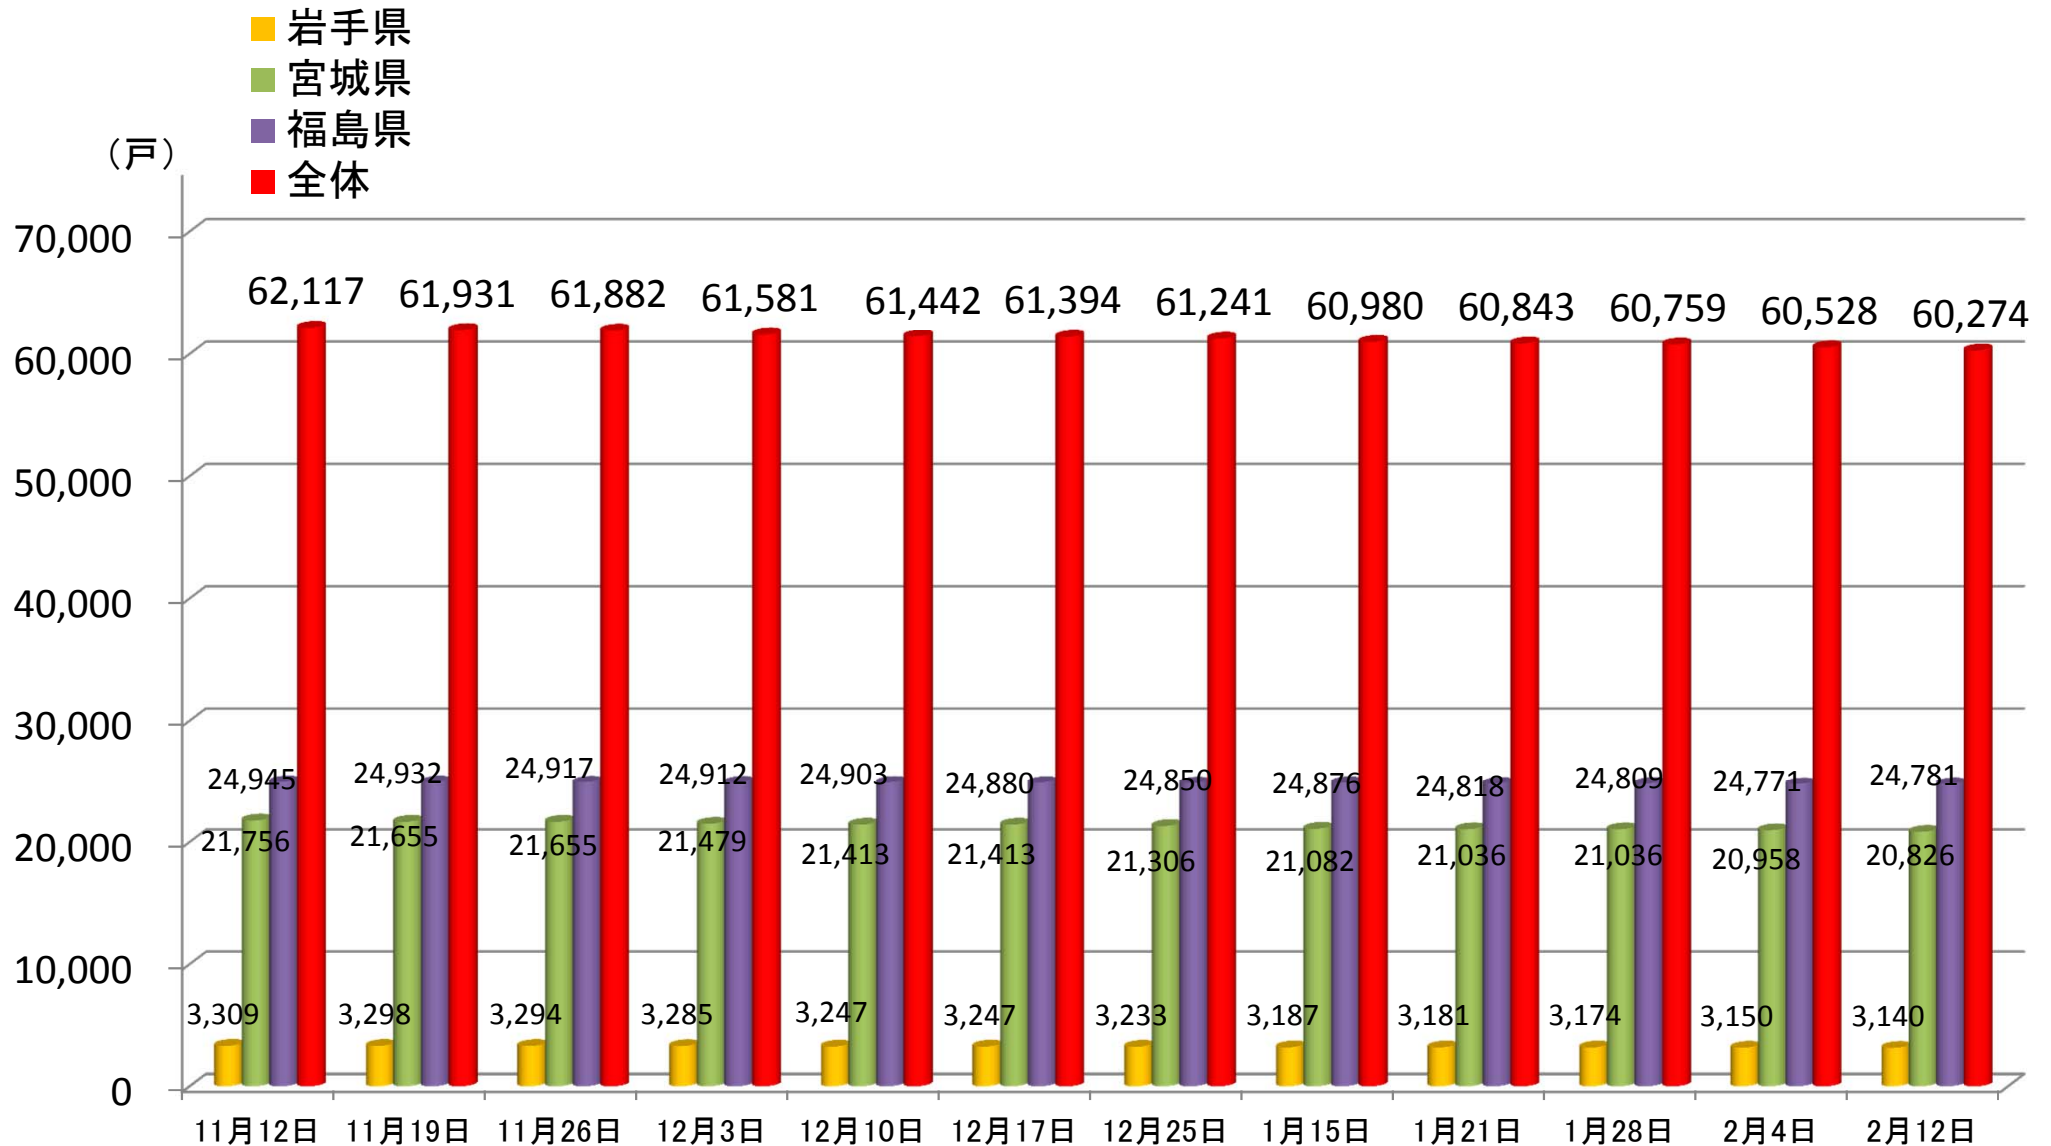

# 民間賃貸住宅の借上げによる応急仮設住宅への入居戸数の推移

※1 各県からの報告に基づき作成

※2 全体には、岩手、宮城、福島以外の県において借り上げているもの(11,527件)を含む。