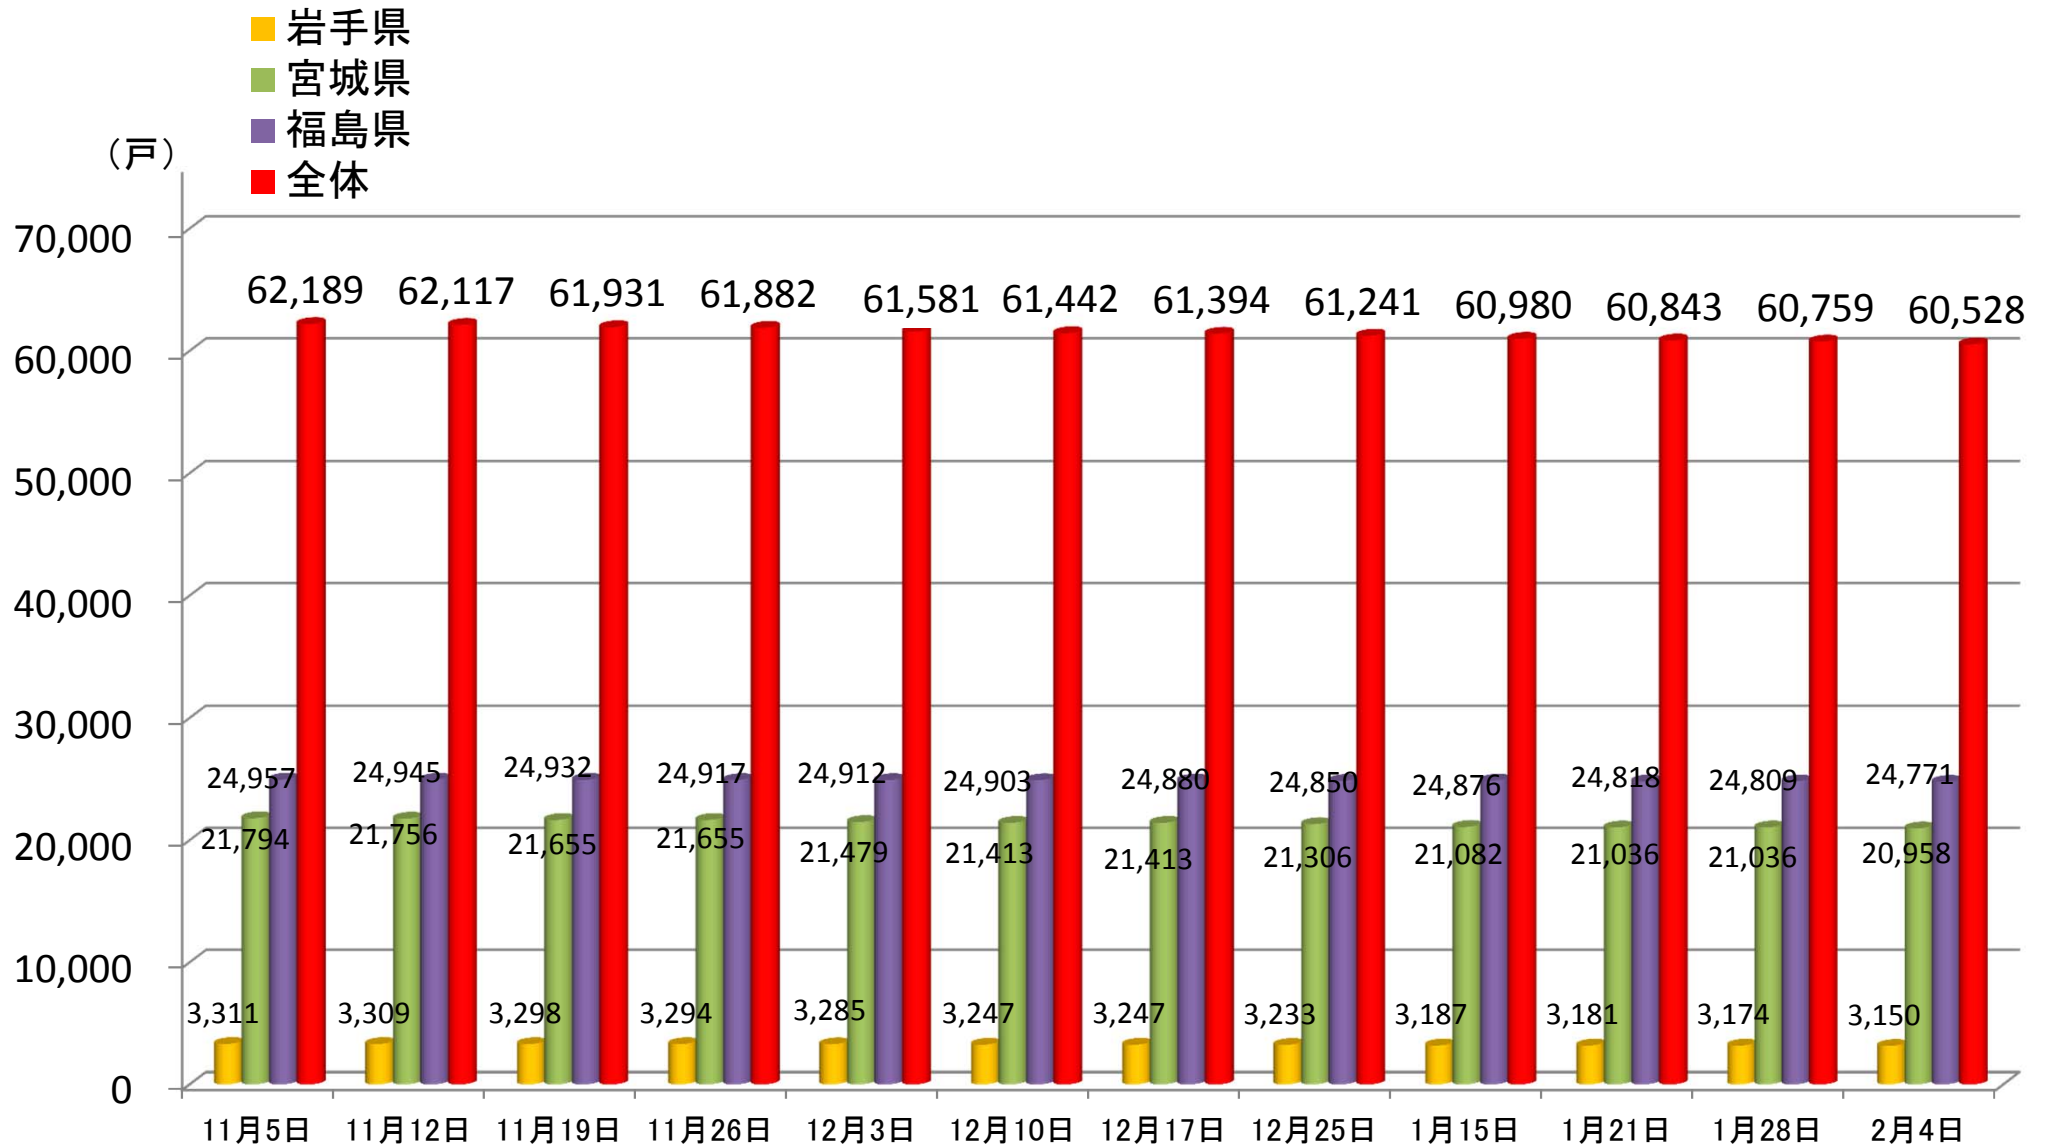

# 民間賃貸住宅の借上げによる応急仮設住宅への入居戸数の推移

※1 各県からの報告に基づき作成

※2 全体には、岩手、宮城、福島以外の県において借り上げているもの(11,649件)を含む。