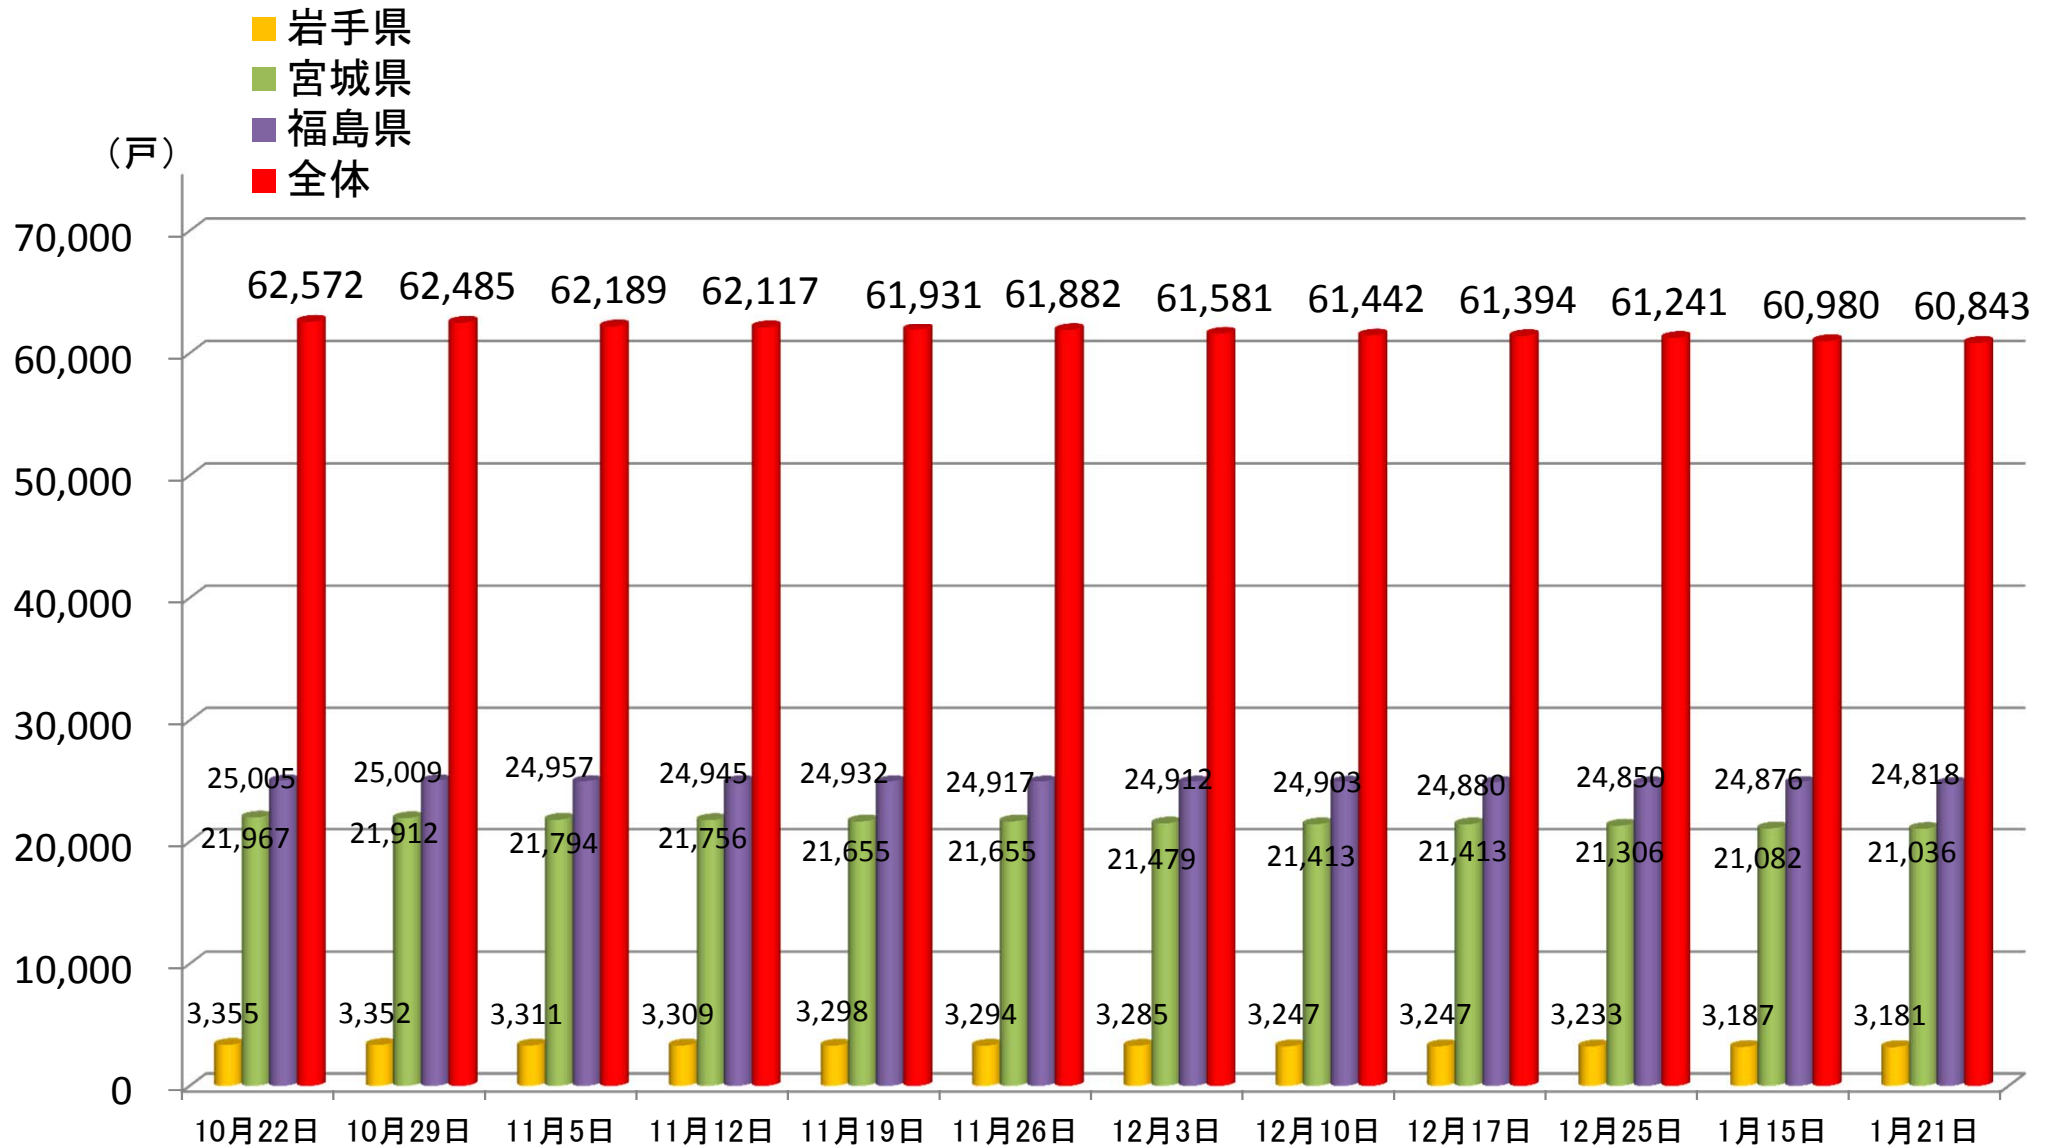

# 民間賃貸住宅の借上げによる応急仮設住宅への入居戸数の推移

※1 各県からの報告に基づき作成

※2 全体には、岩手、宮城、福島以外の県において借り上げているもの(11,808件)を含む。