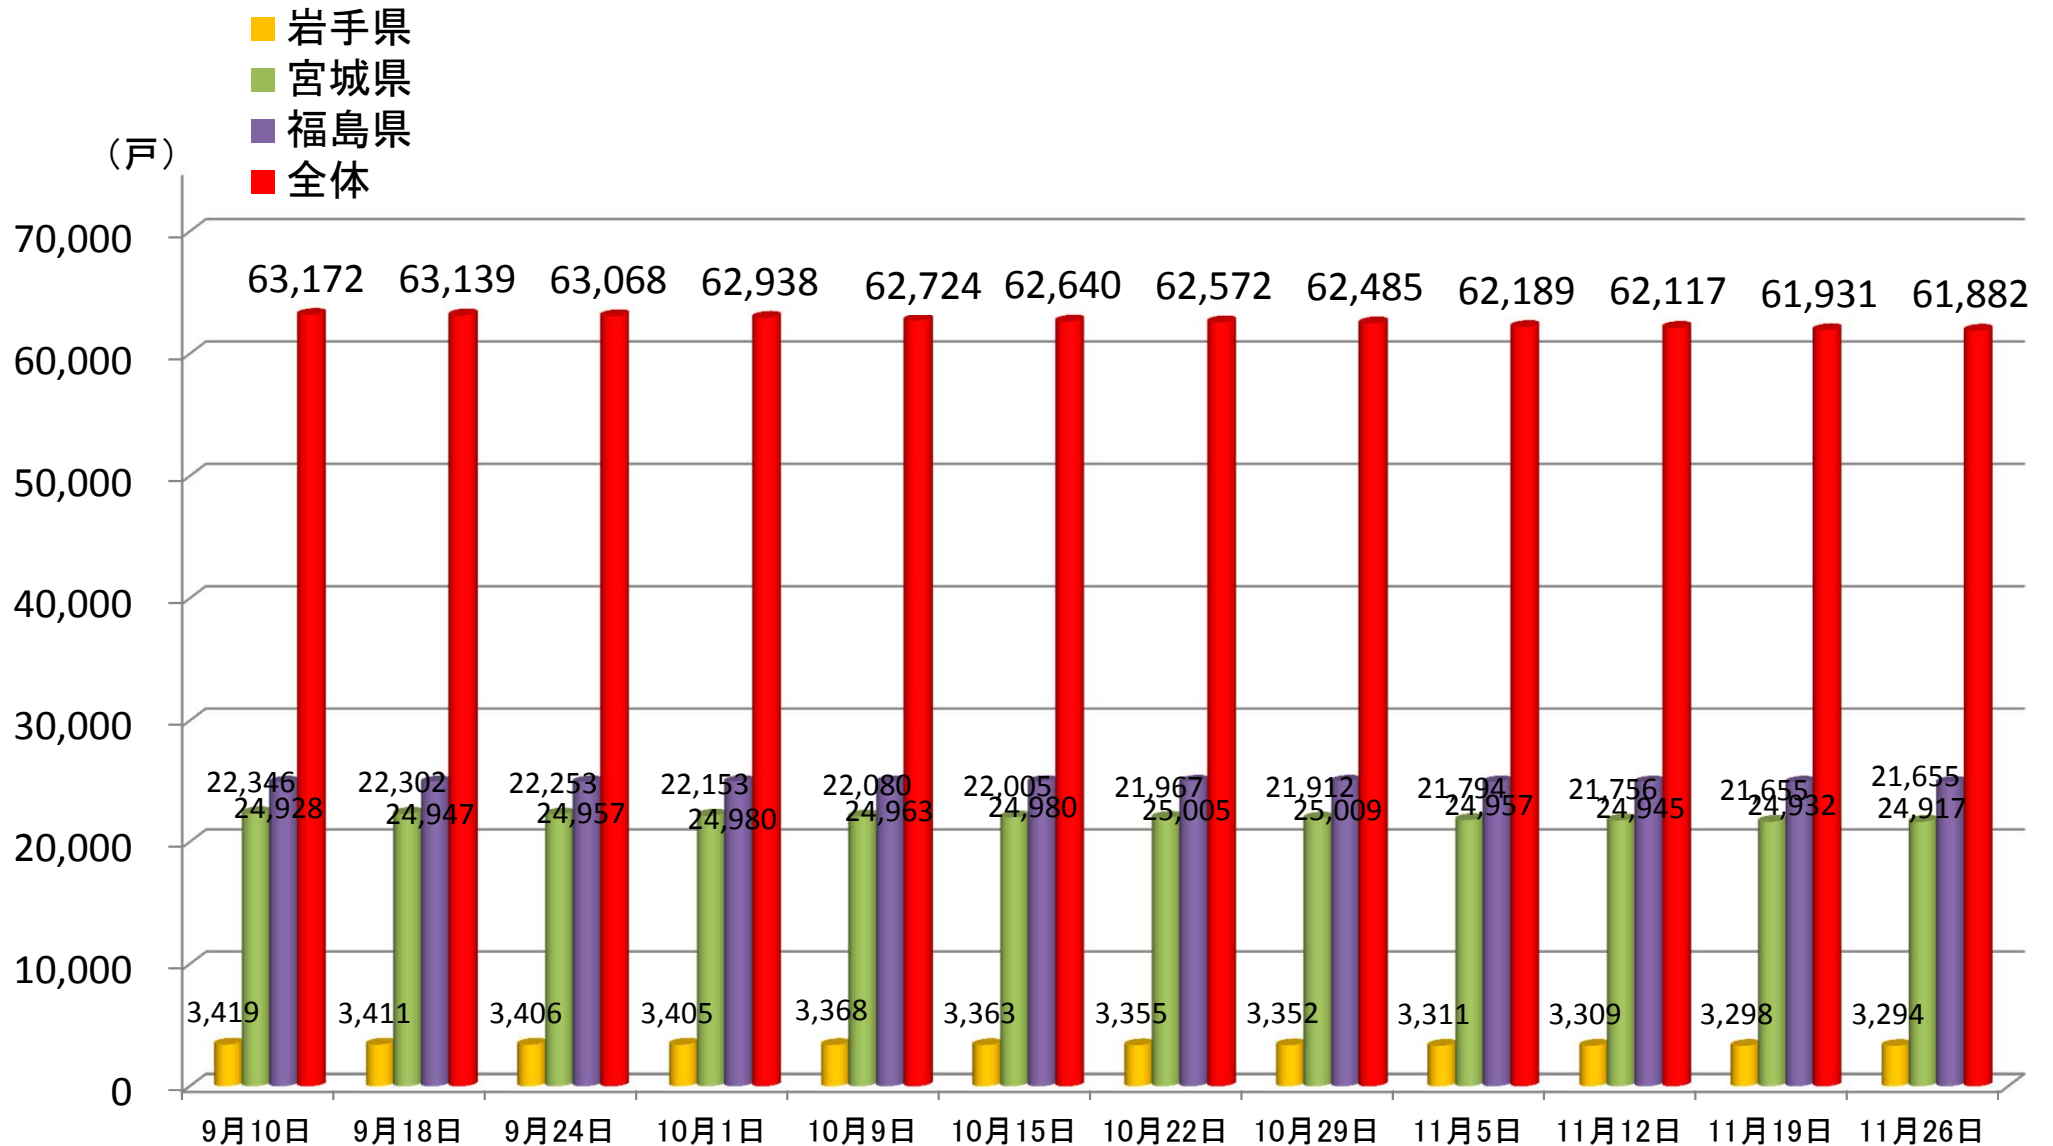

# 民間賃貸住宅の借上げによる応急仮設住宅への入居戸数の推移

※1 各県からの報告に基づき作成

※2 全体には、岩手、宮城、福島以外の県において借り上げているもの(12,016件)を含む。