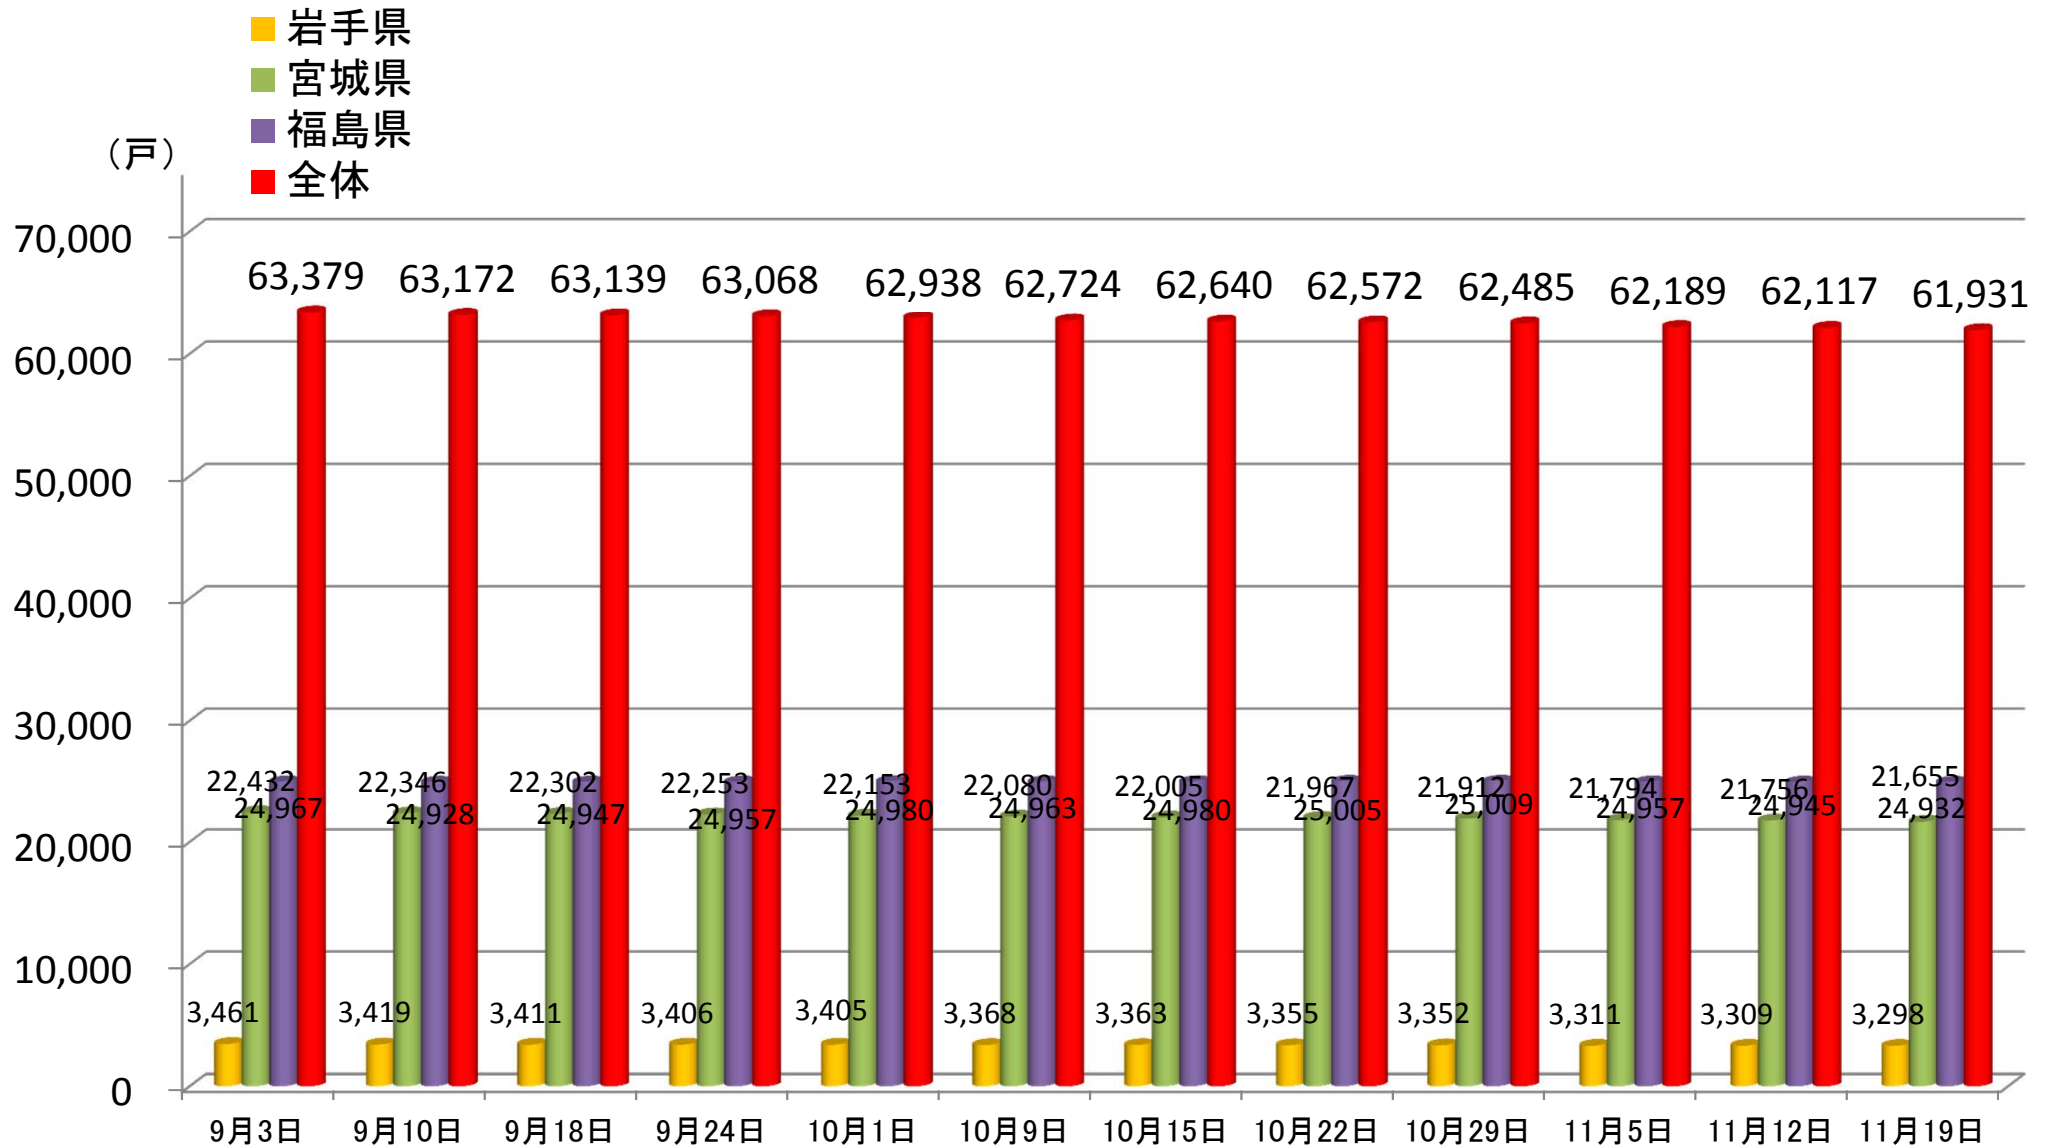

# 民間賃貸住宅の借上げによる応急仮設住宅への入居戸数の推移

※1 各県からの報告に基づき作成

※2 全体には、岩手、宮城、福島以外の県において借り上げているもの(12,046件)を含む。