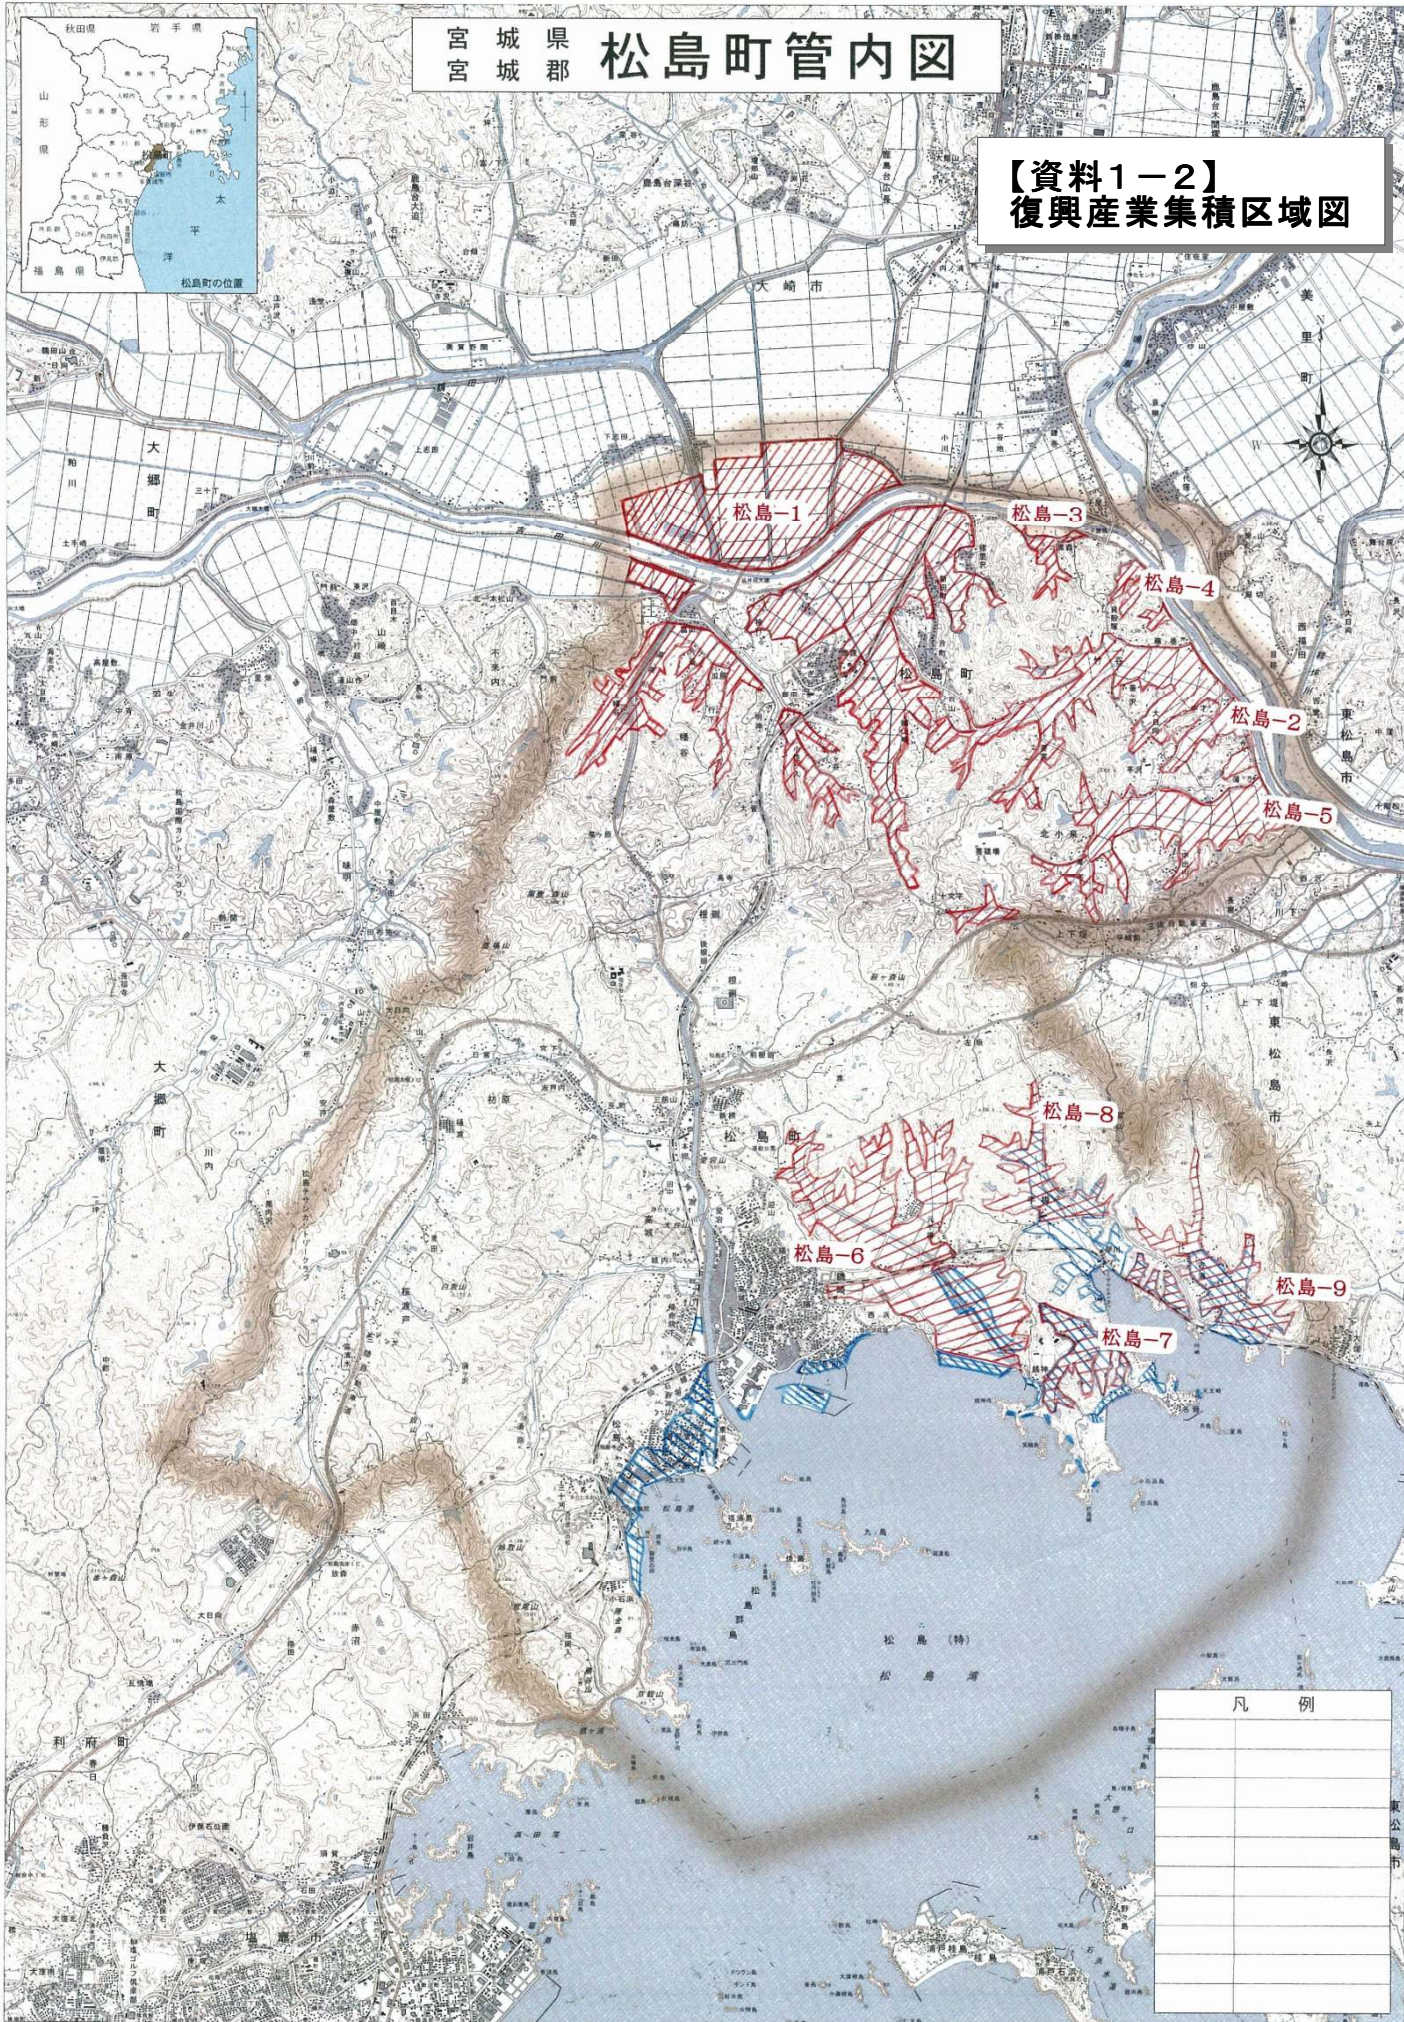

宮城 松島町管内図

【資料1-2】
復興産業集積区域図

凡 例	