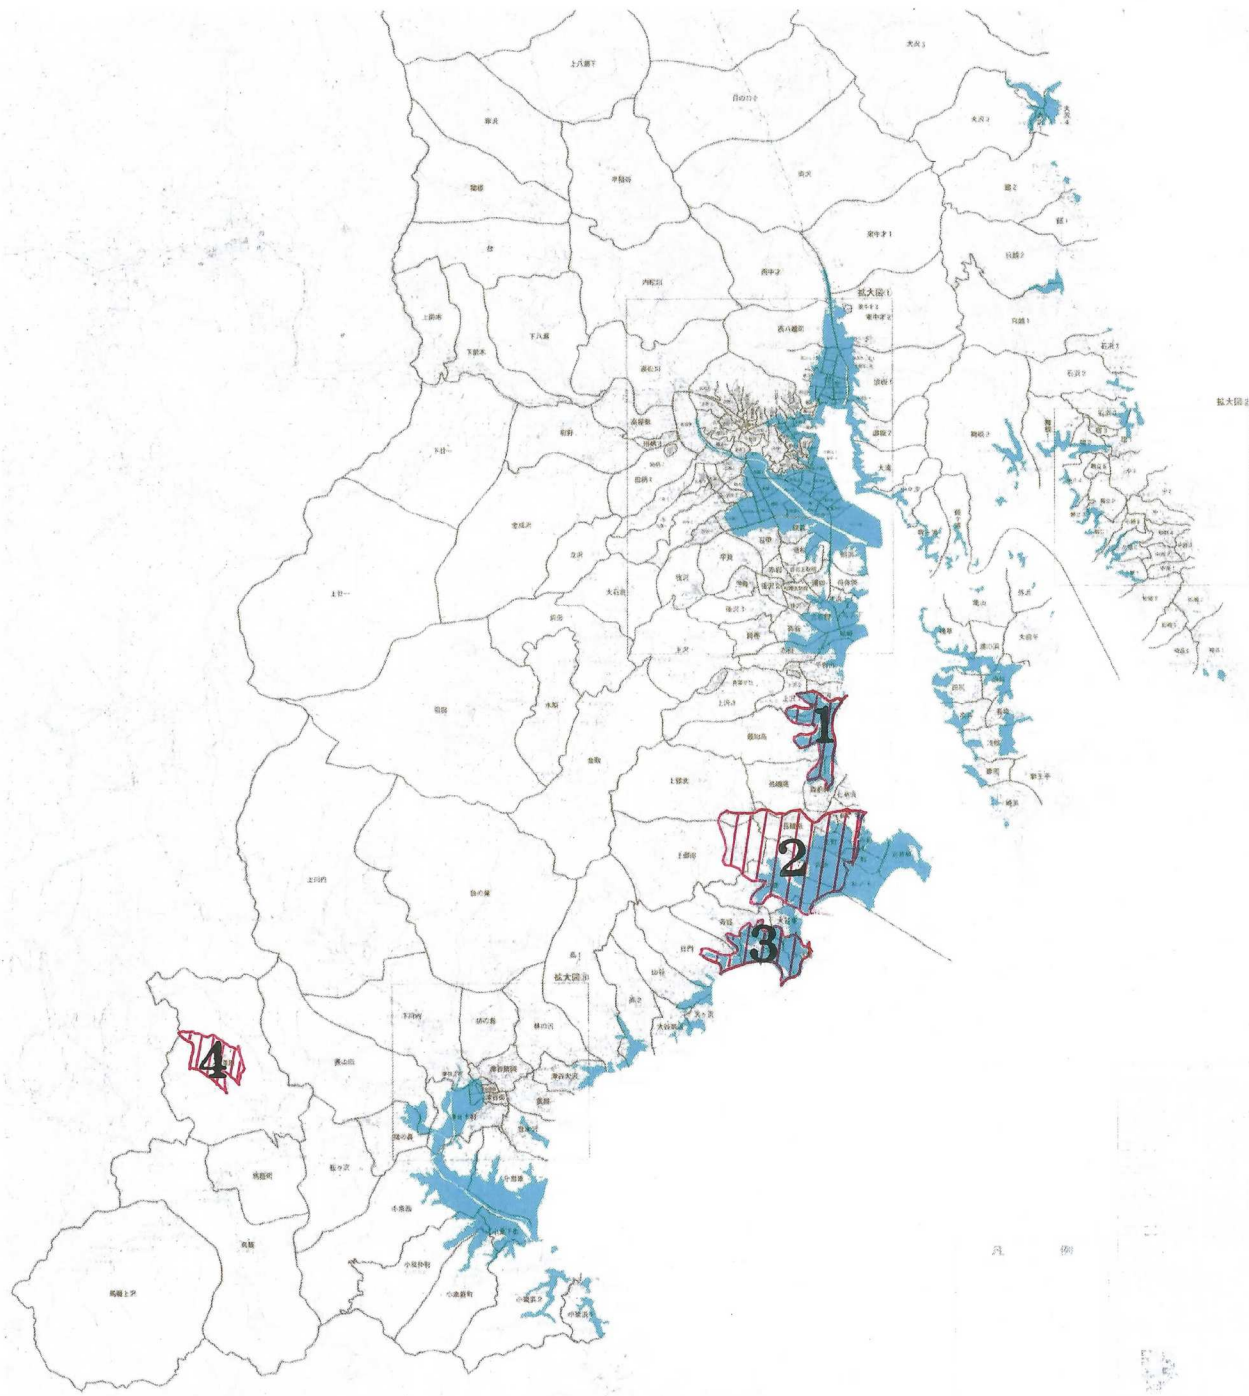

# 【資料1-2】

## 気仙沼市復興産業集積区域図

凡 例	
	津波浸水域
	復興産業集積区域