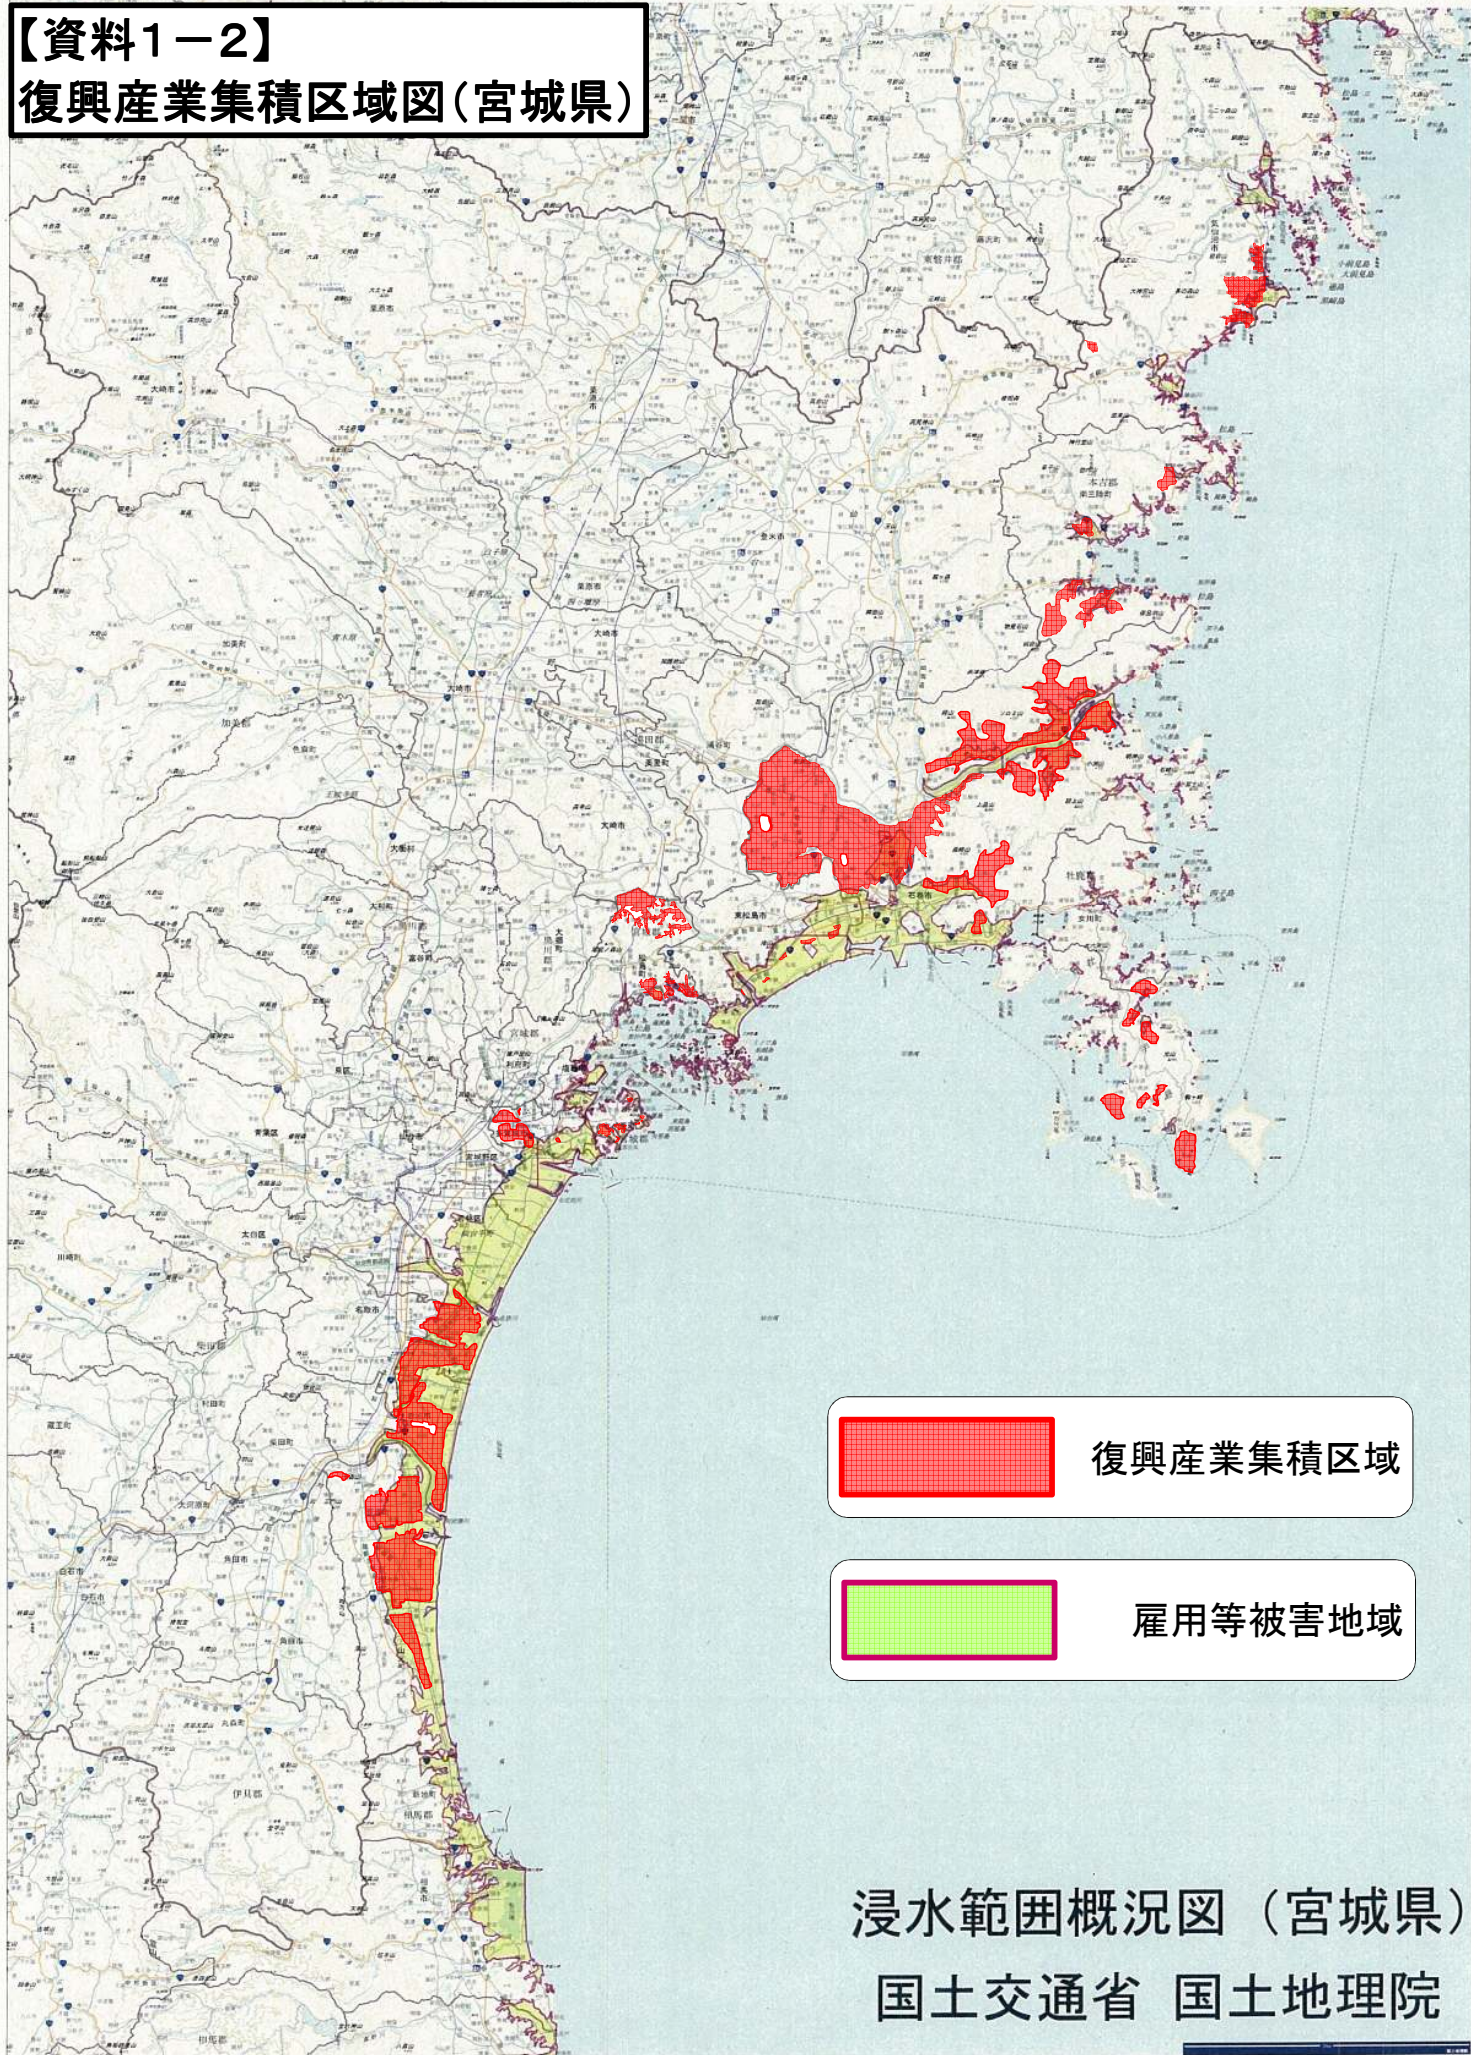

【資料1-2】
復興産業集積区域図(宮城県)

 復興産業集積区域

 雇用等被害地域

浸水範囲概況図 (宮城県)
国土交通省 国土地理院