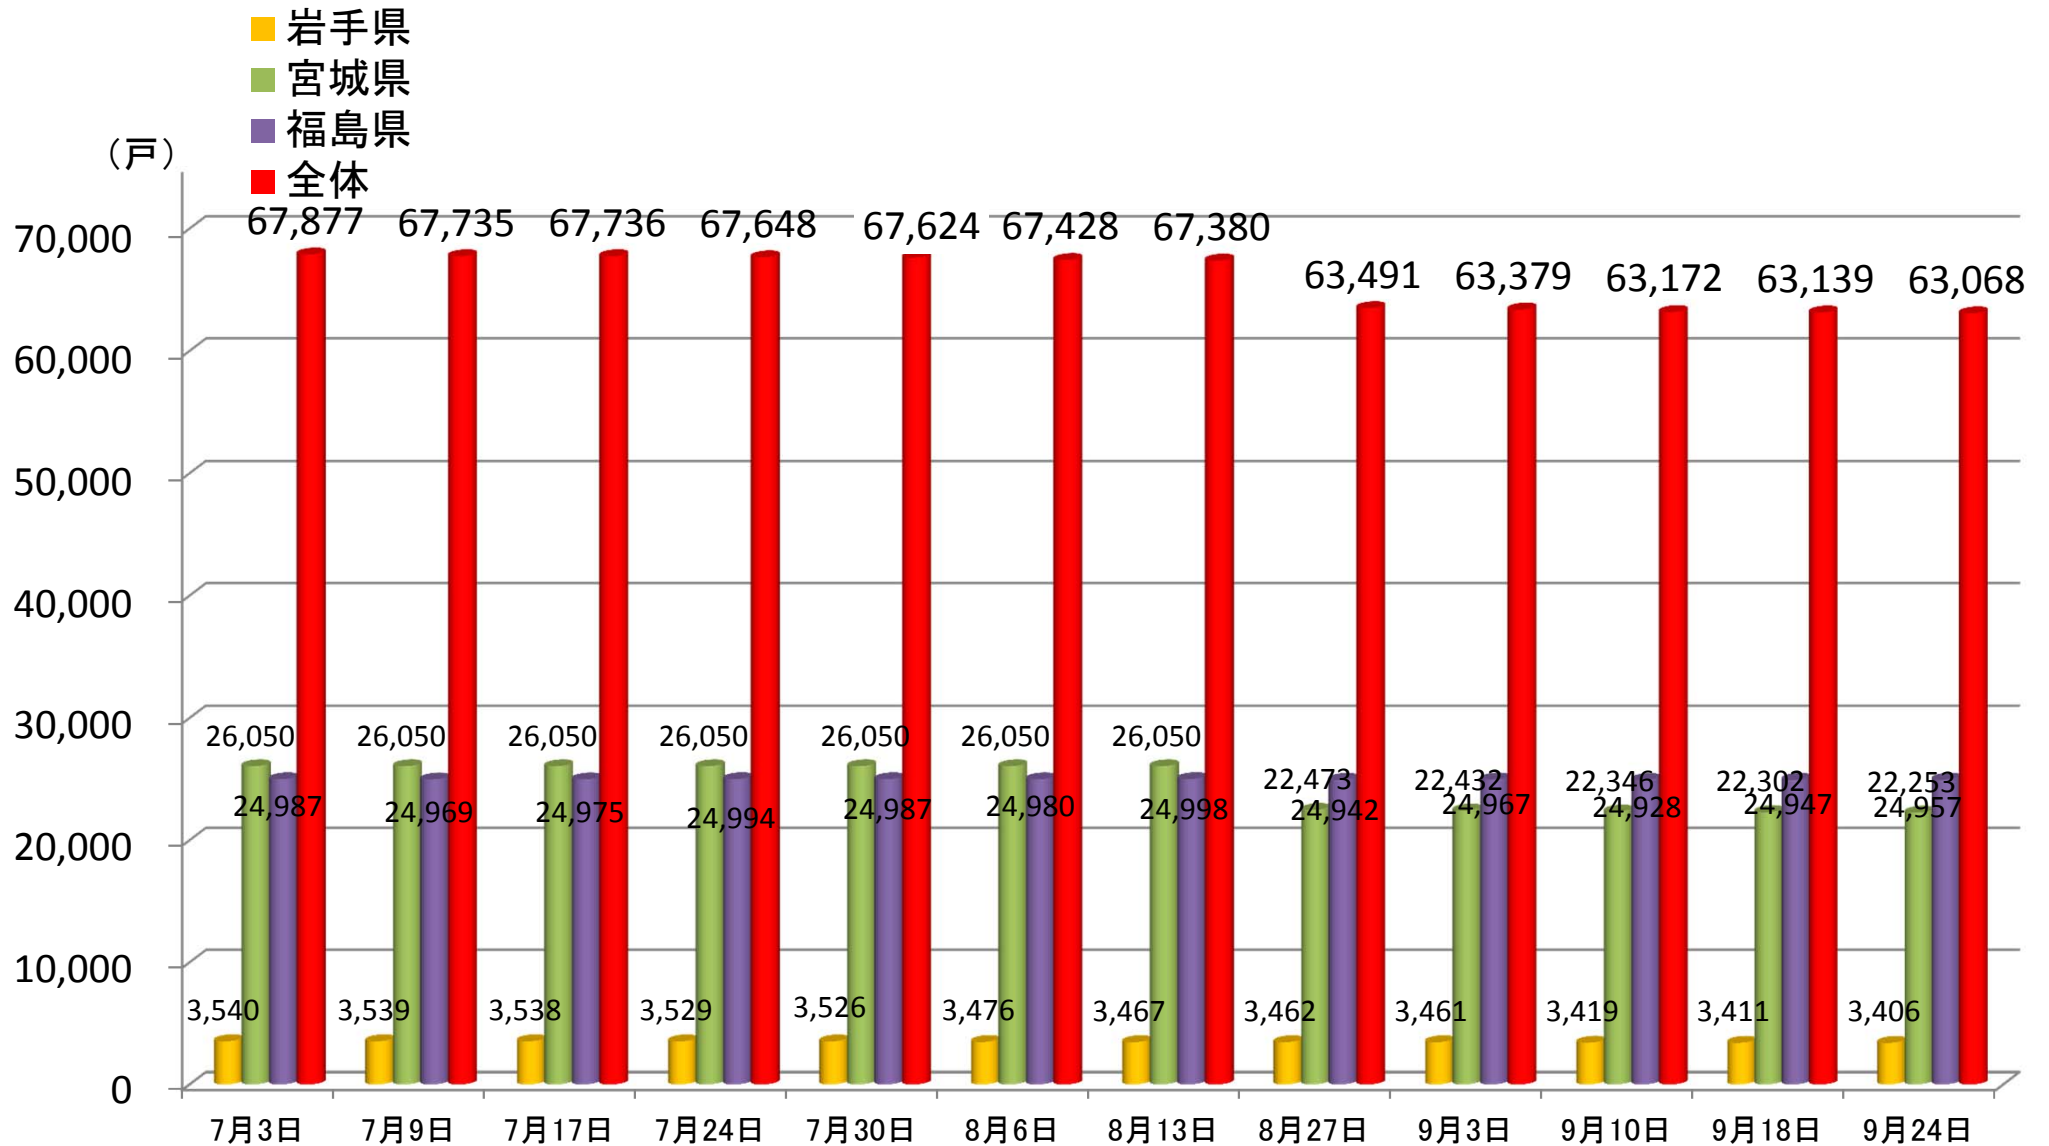

# 民間賃貸住宅の借上げによる応急仮設住宅への入居戸数の推移

※1 各県からの報告に基づき作成

※2 全体には、岩手、宮城、福島以外の県において借り上げているもの(12,452件)を含む。