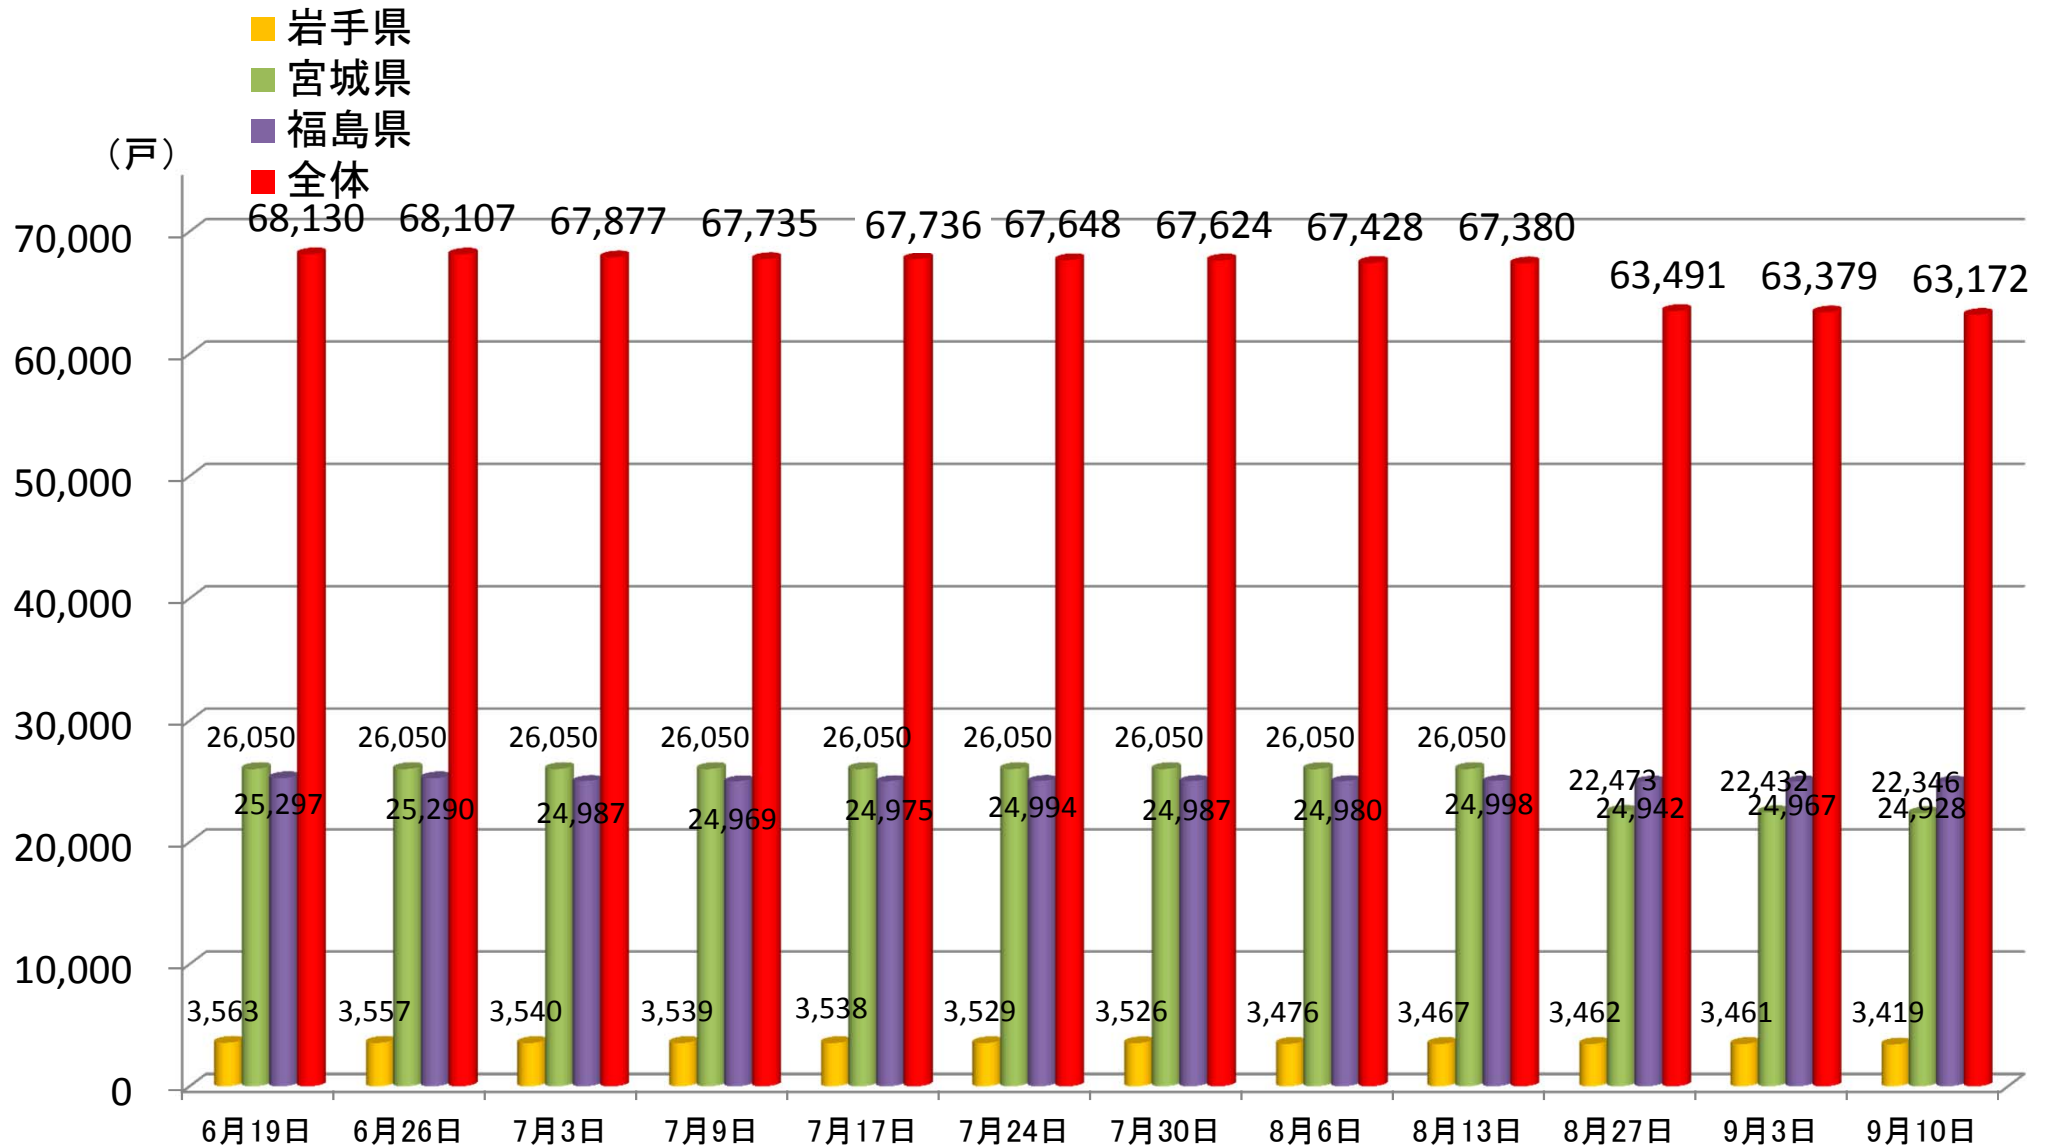

民間賃貸住宅の借上げによる応急仮設住宅への入居戸数の推移

※1 各県からの報告に基づき作成

※2 全体には、岩手、宮城、福島以外の県において借り上げているもの(12,479件)を含む。