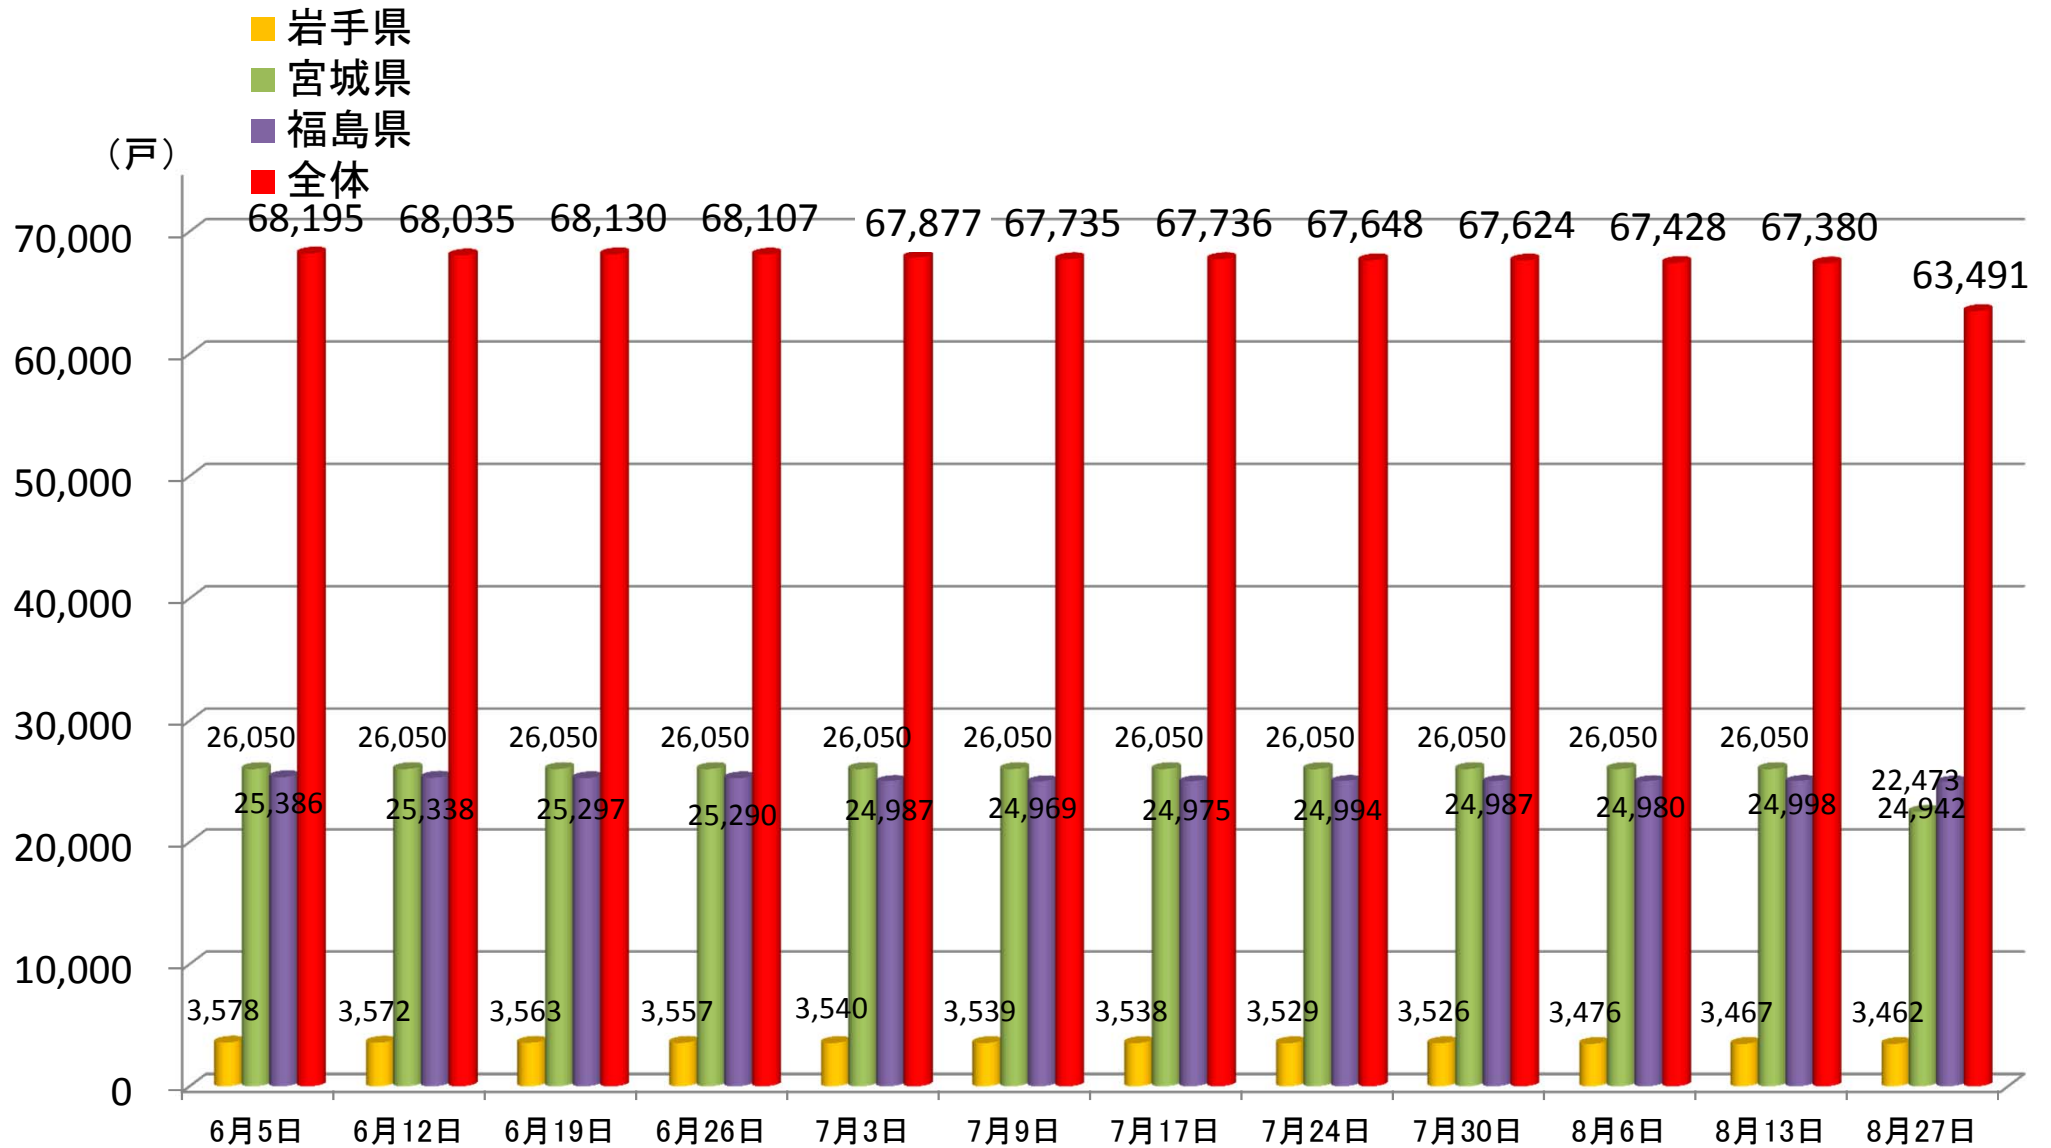

民間賃貸住宅の借上げによる応急仮設住宅への入居戸数の推移

※1 各県からの報告に基づき作成

※2 全体には、岩手、宮城、福島以外の県において借り上げているもの(12,614件)を含む。