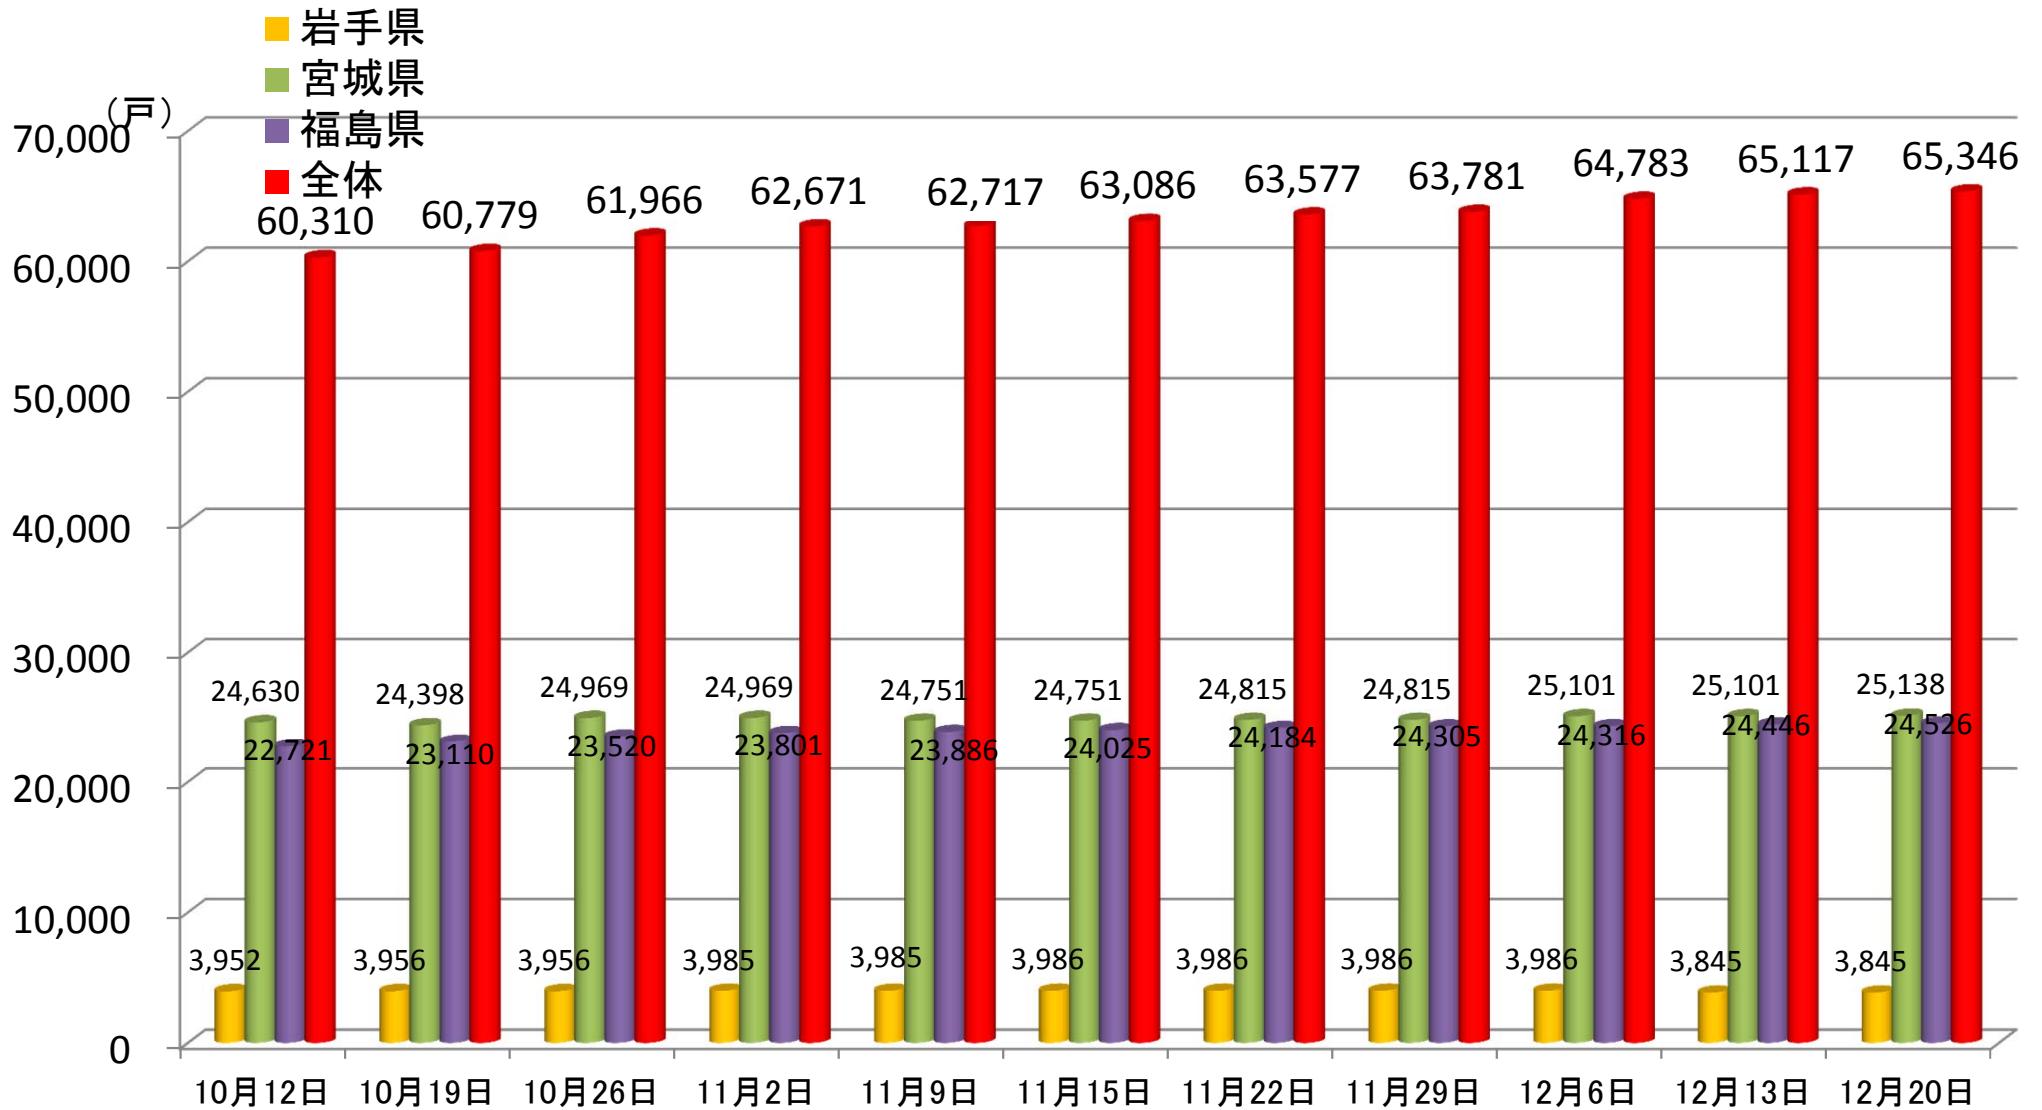

民間賃貸住宅の借上げによる応急仮設住宅への入居戸数の推移

※1 各県からの報告に基づき作成

※2 全体には、岩手、宮城、福島以外の県において借り上げているもの(11,837件)を含む。