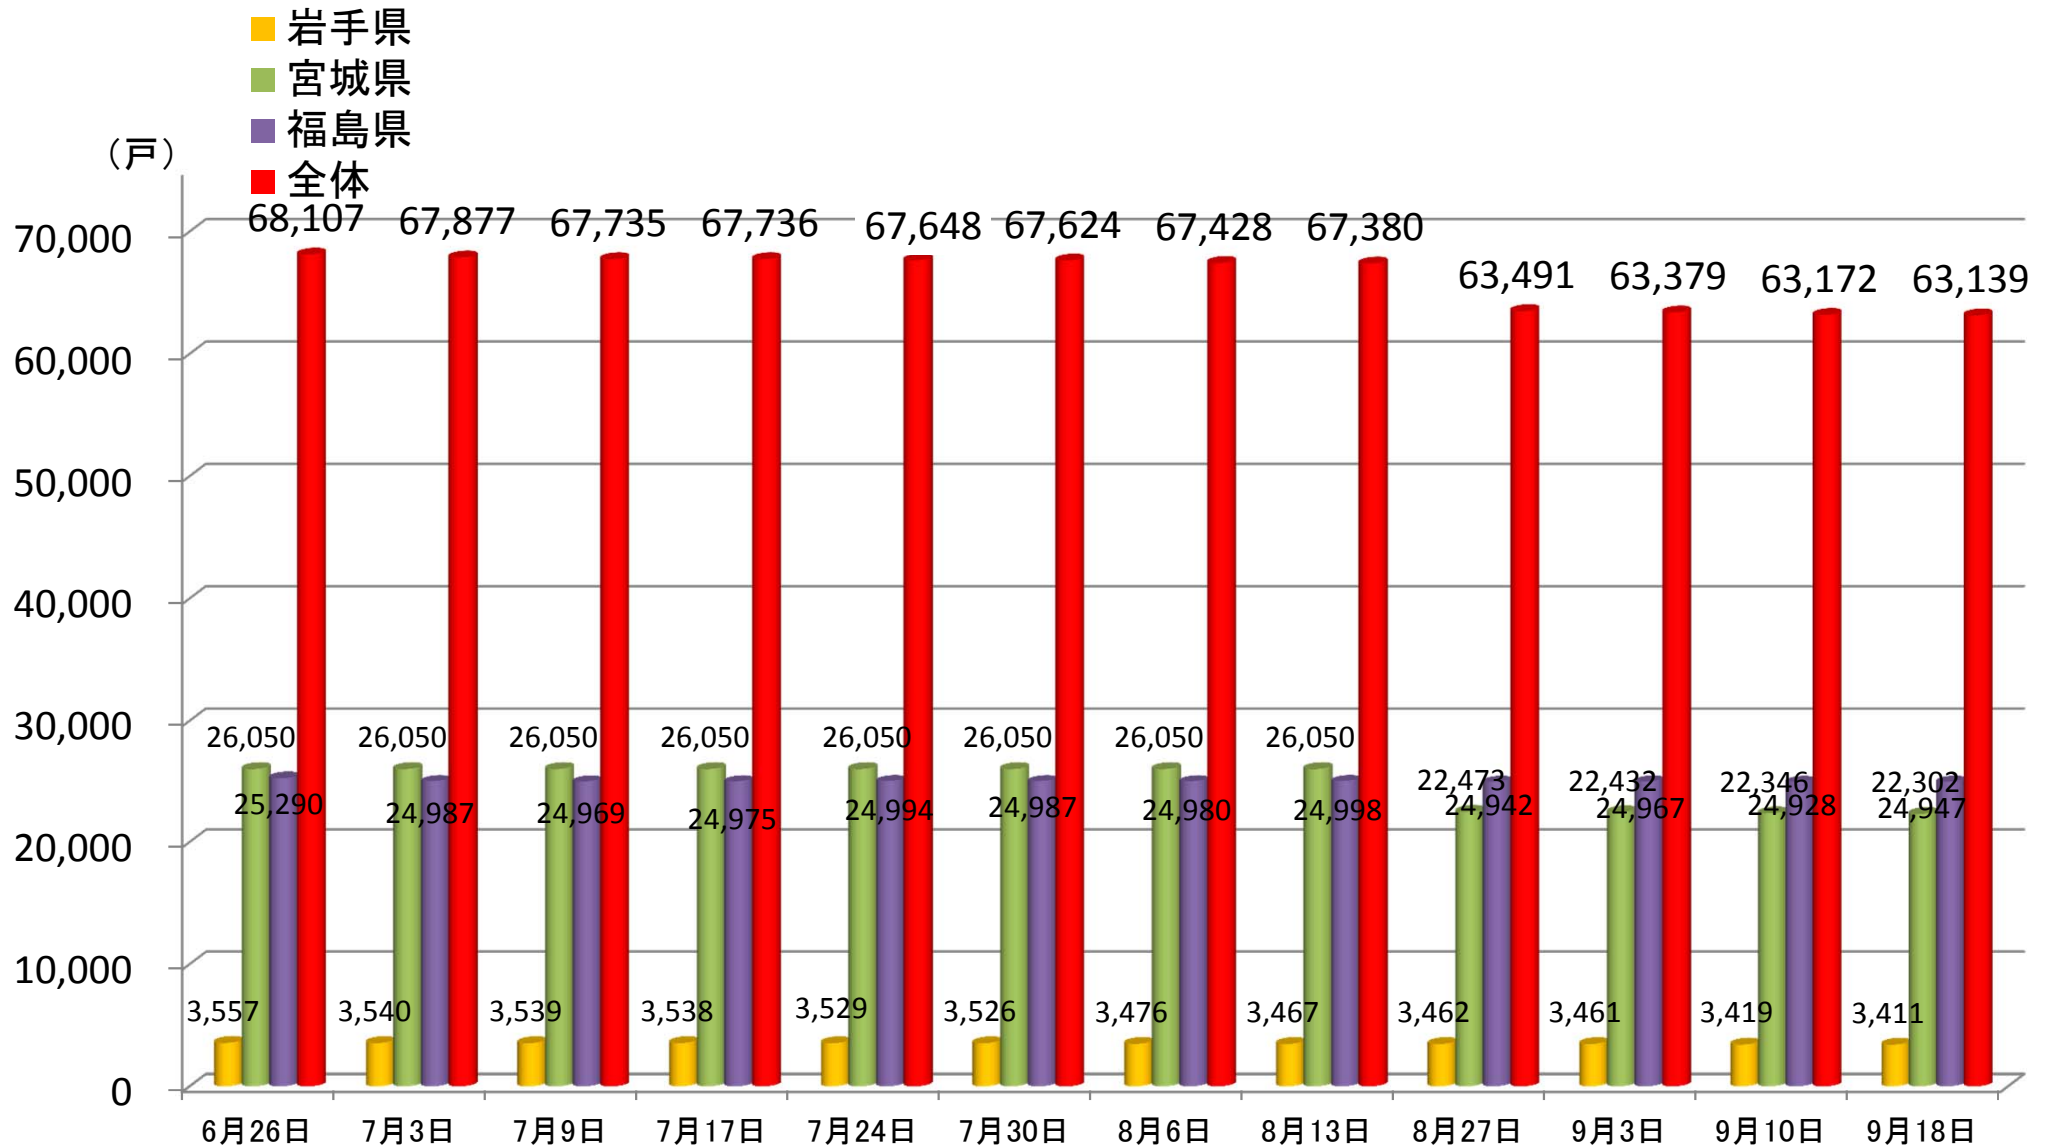

民間賃貸住宅の借上げによる応急仮設住宅への入居戸数の推移

※1 各県からの報告に基づき作成

※2 全体には、岩手、宮城、福島以外の県において借り上げているもの(12,479件)を含む。