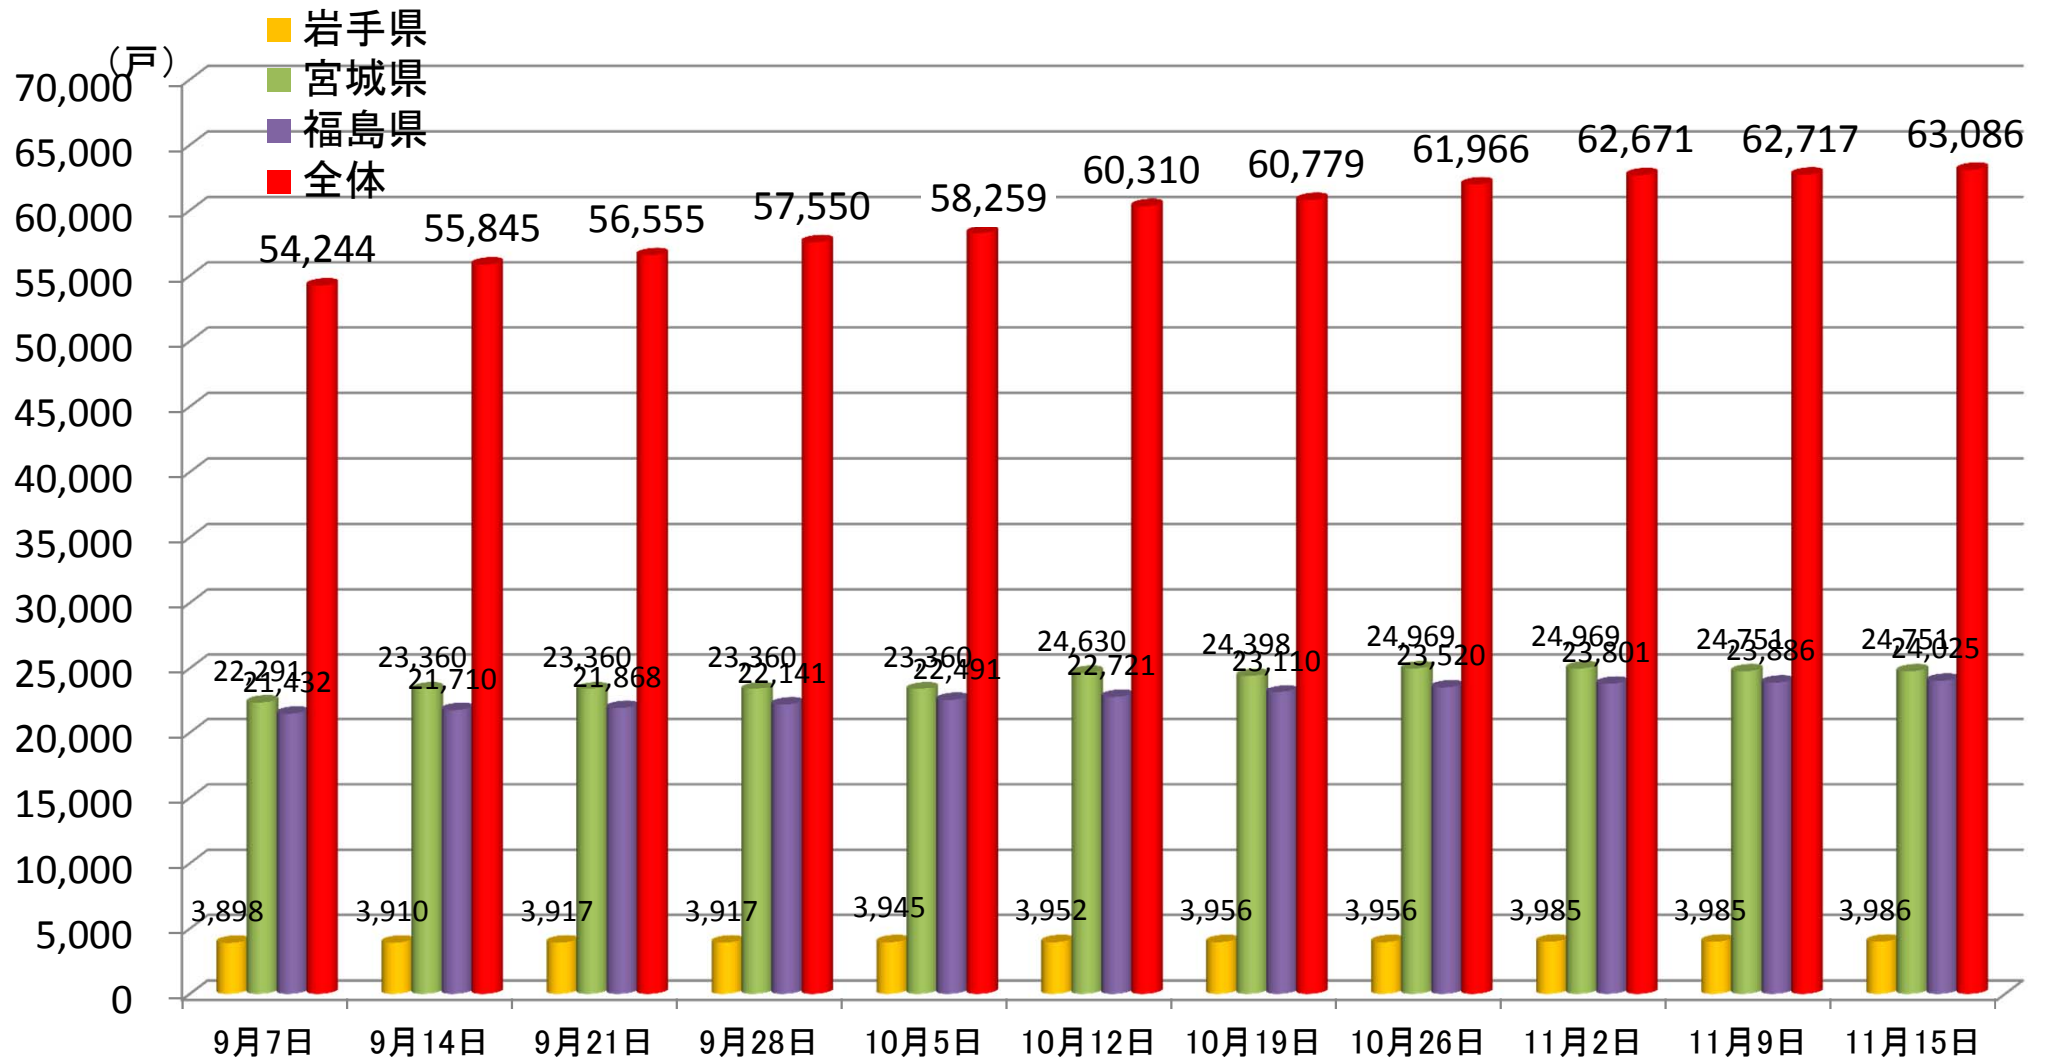

民間賃貸住宅の借上げによる応急仮設住宅への入居戸数の推移

※1 各県からの報告に基づき作成

※2 全体には、岩手、宮城、福島以外の県において借り上げているもの(10,324件)を含む。