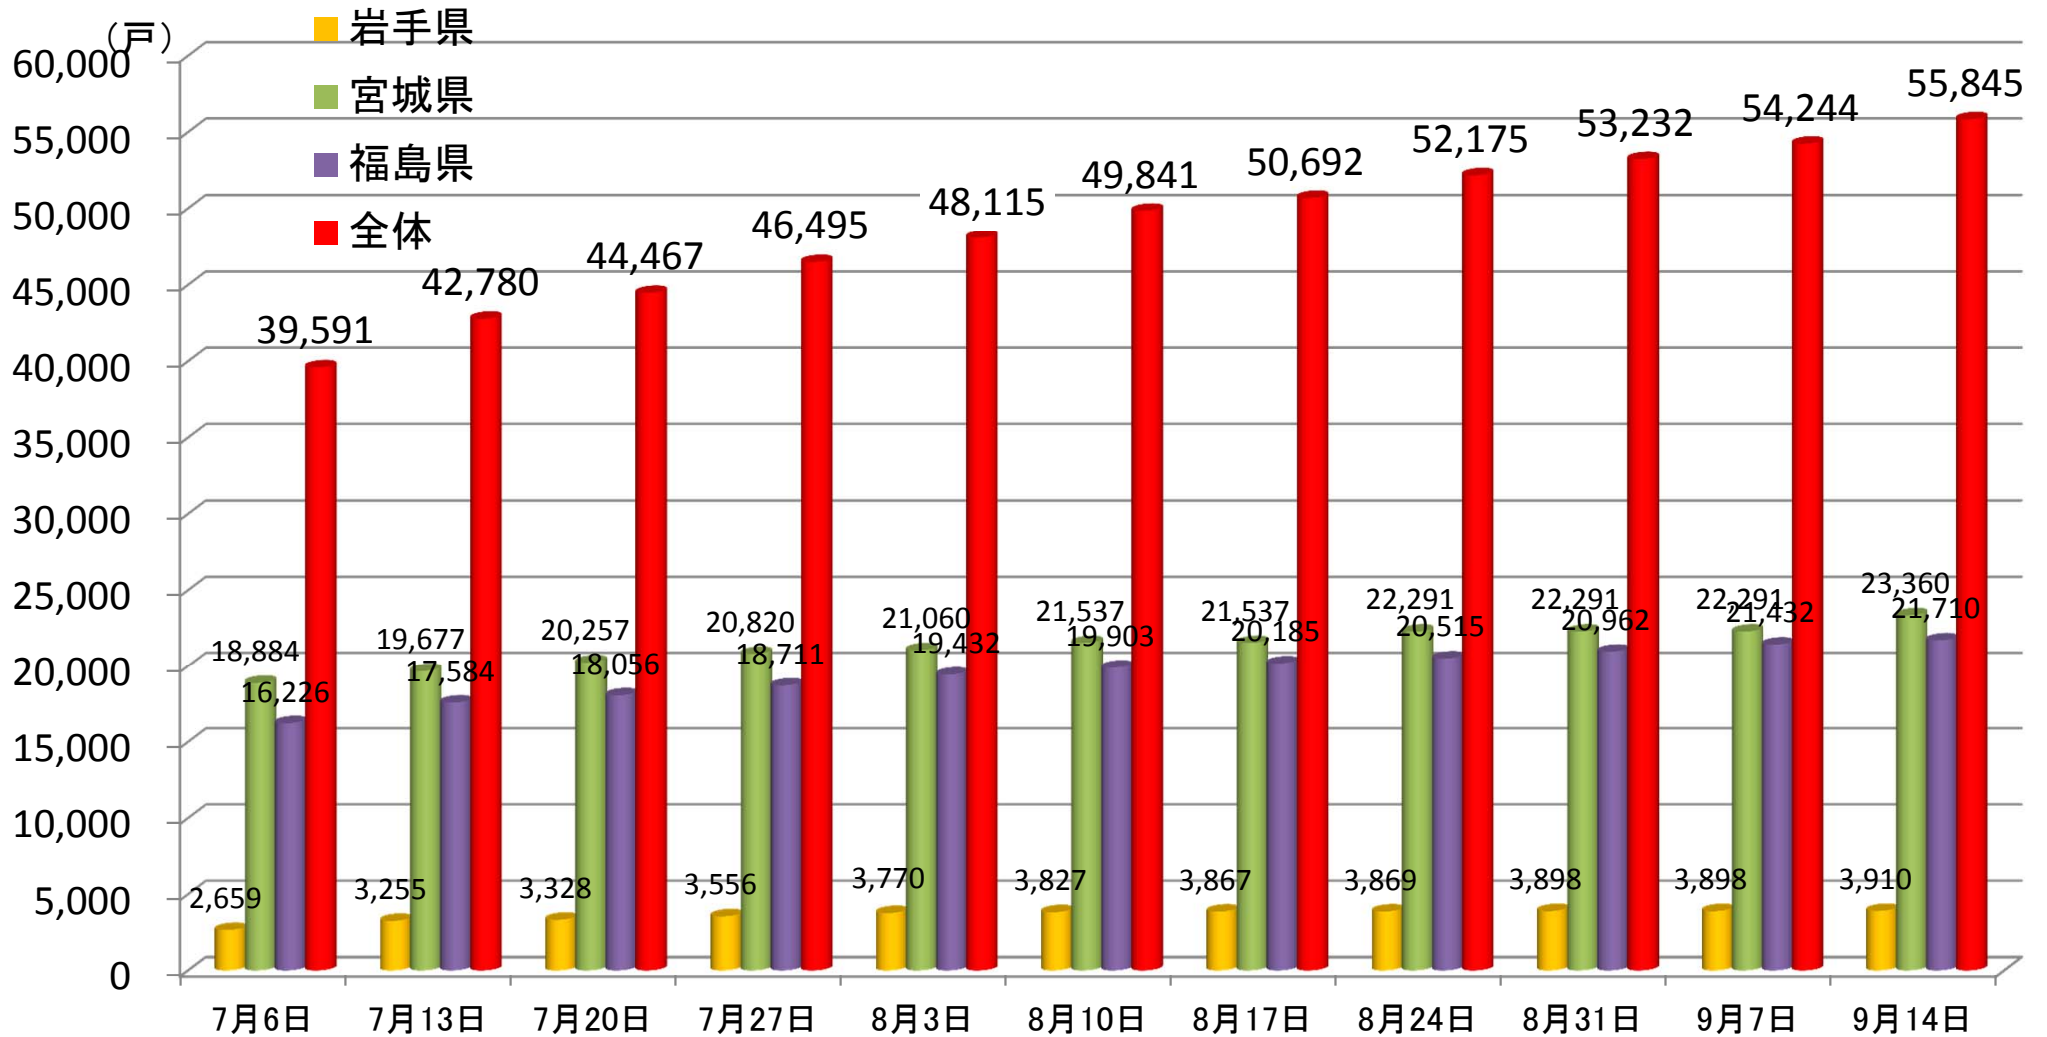

民間賃貸住宅の借上げによる応急仮設住宅への入居戸数の推移

※1 各県からの報告に基づき作成

※2 全体には、岩手、宮城、福島以外の県において借り上げているもの(6,894件)を含む。