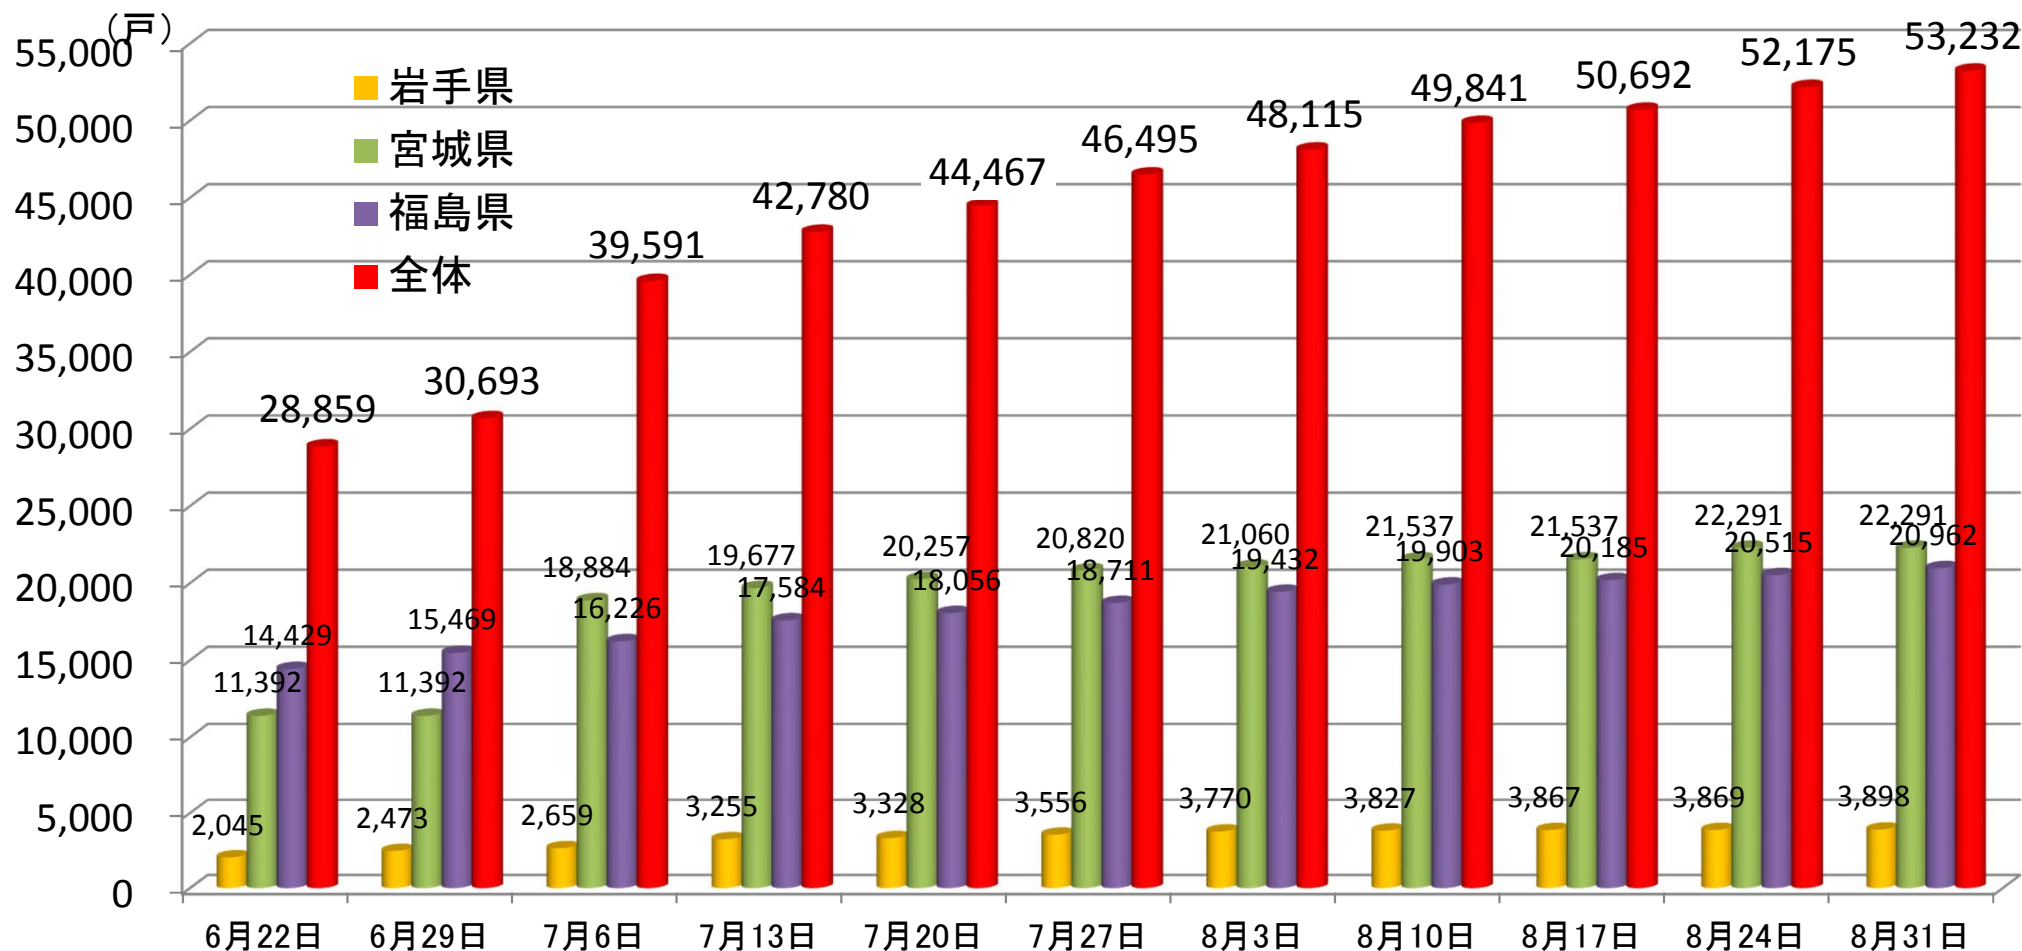

# 民間賃貸住宅の借上げによる応急仮設住宅への入居戸数の推移

※1 各県からの報告に基づき作成

※2 全体には、岩手、宮城、福島以外の県において借り上げているもの(6,081件)を含む。