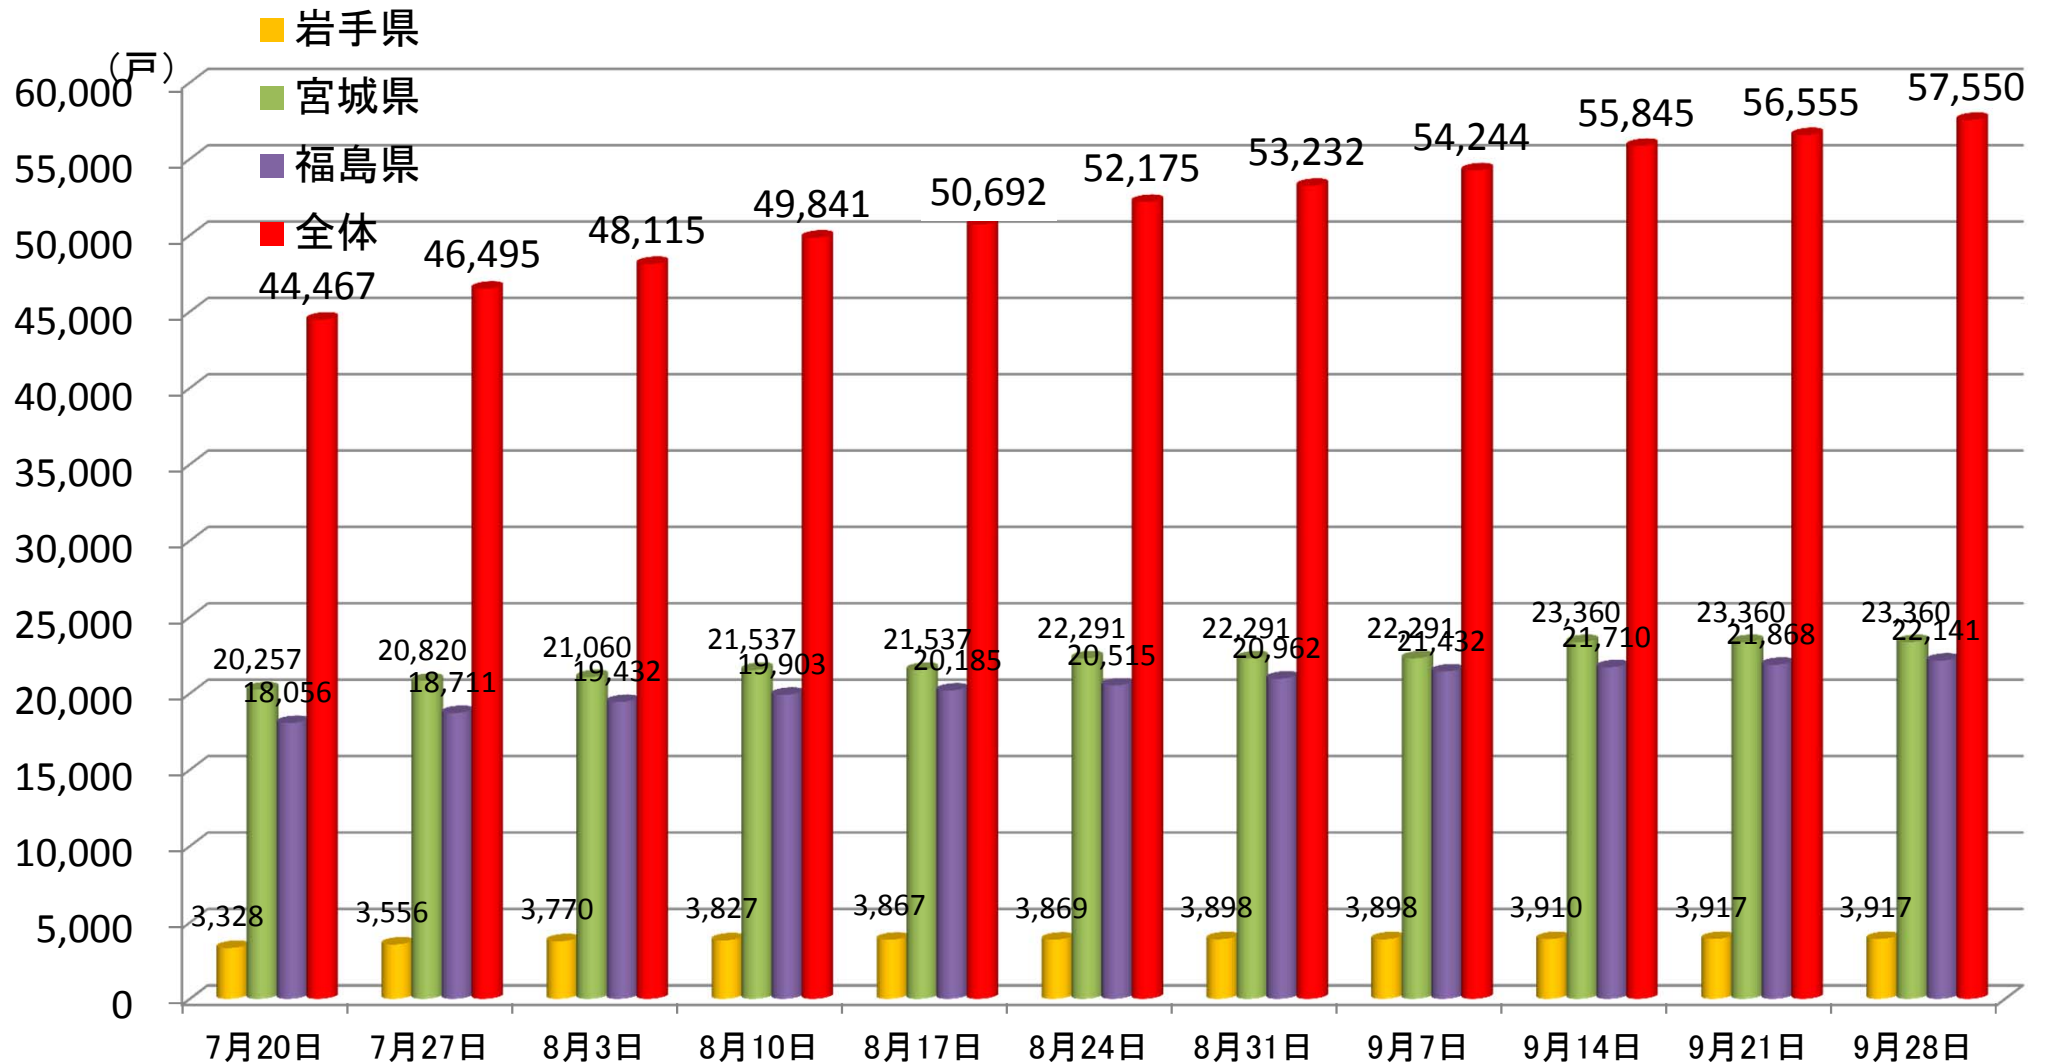

# 民間賃貸住宅の借上げによる応急仮設住宅への入居戸数の推移

※1 各県からの報告に基づき作成

※2 全体には、岩手、宮城、福島以外の県において借り上げているもの(8,132件)を含む。