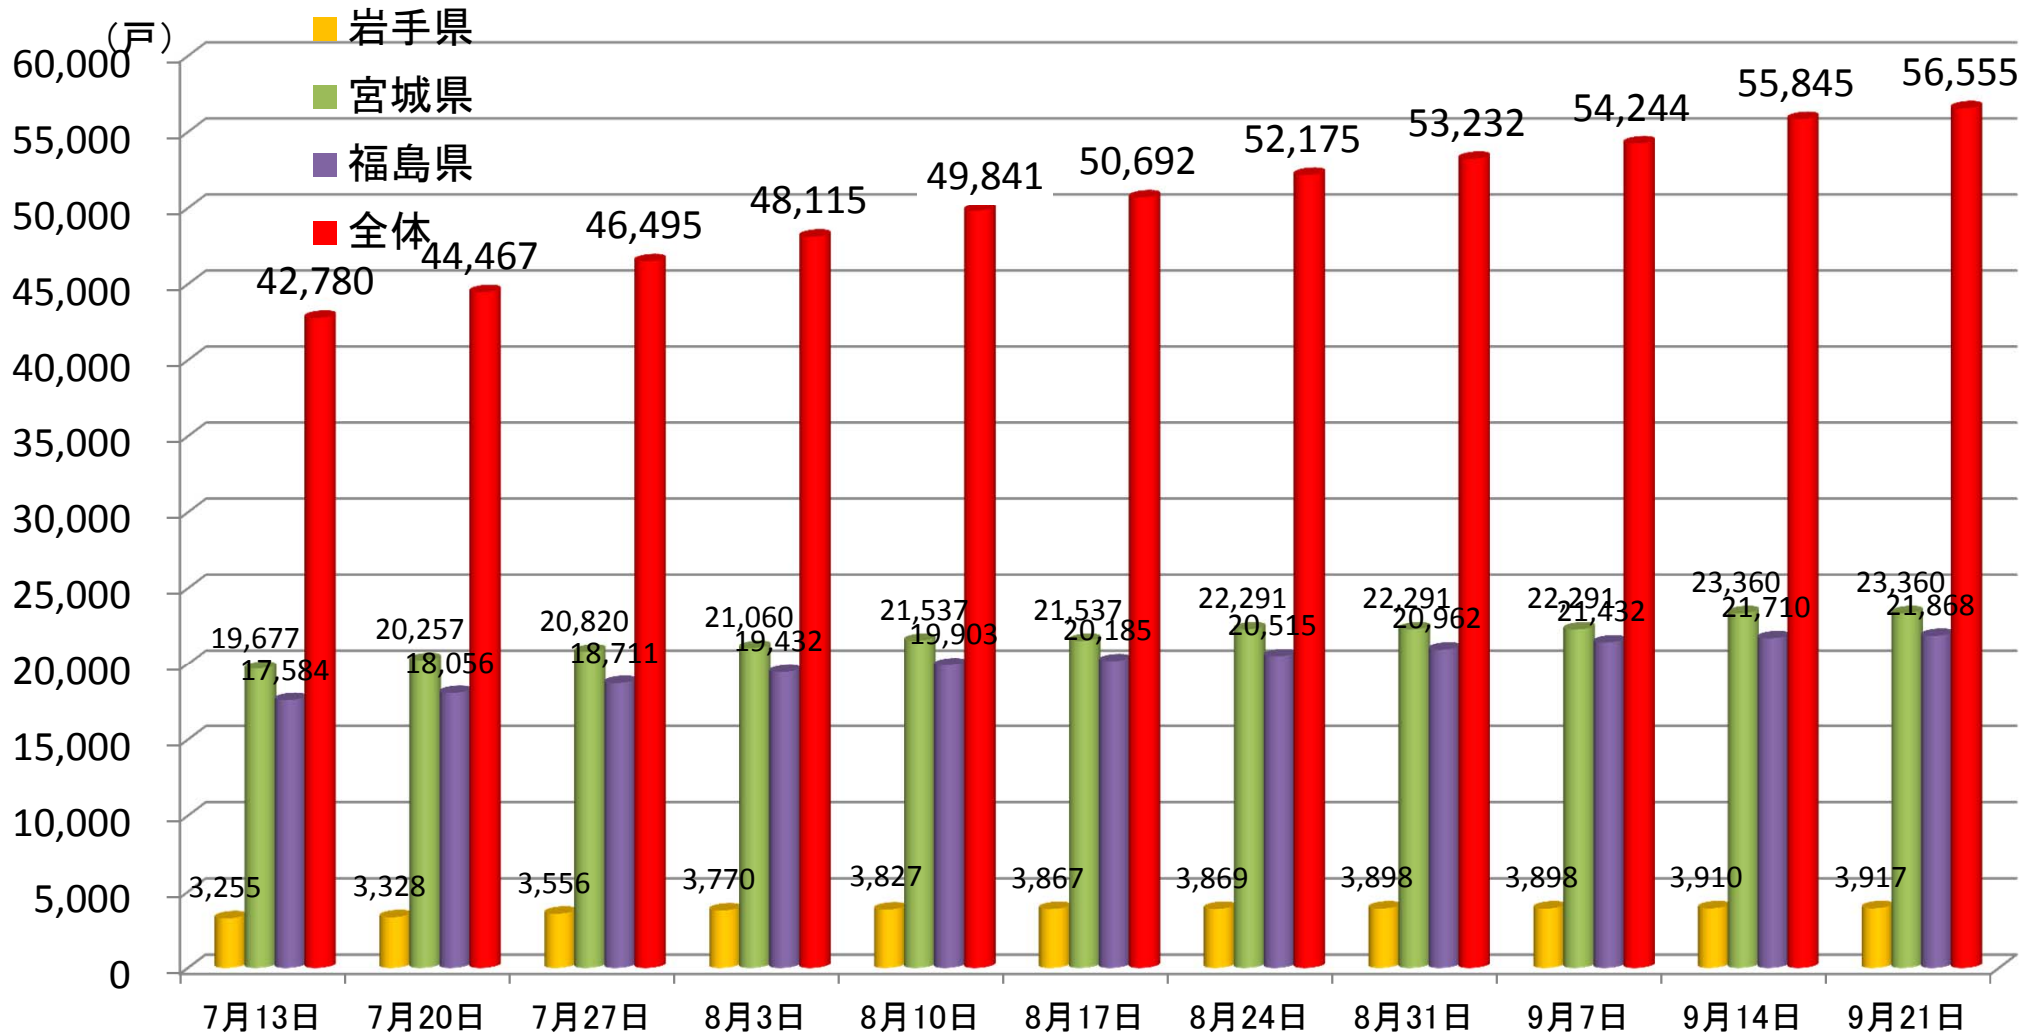

# 民間賃貸住宅の借上げによる応急仮設住宅への入居戸数の推移

※1 各県からの報告に基づき作成

※2 全体には、岩手、宮城、福島以外の県において借り上げているもの(7,410件)を含む。