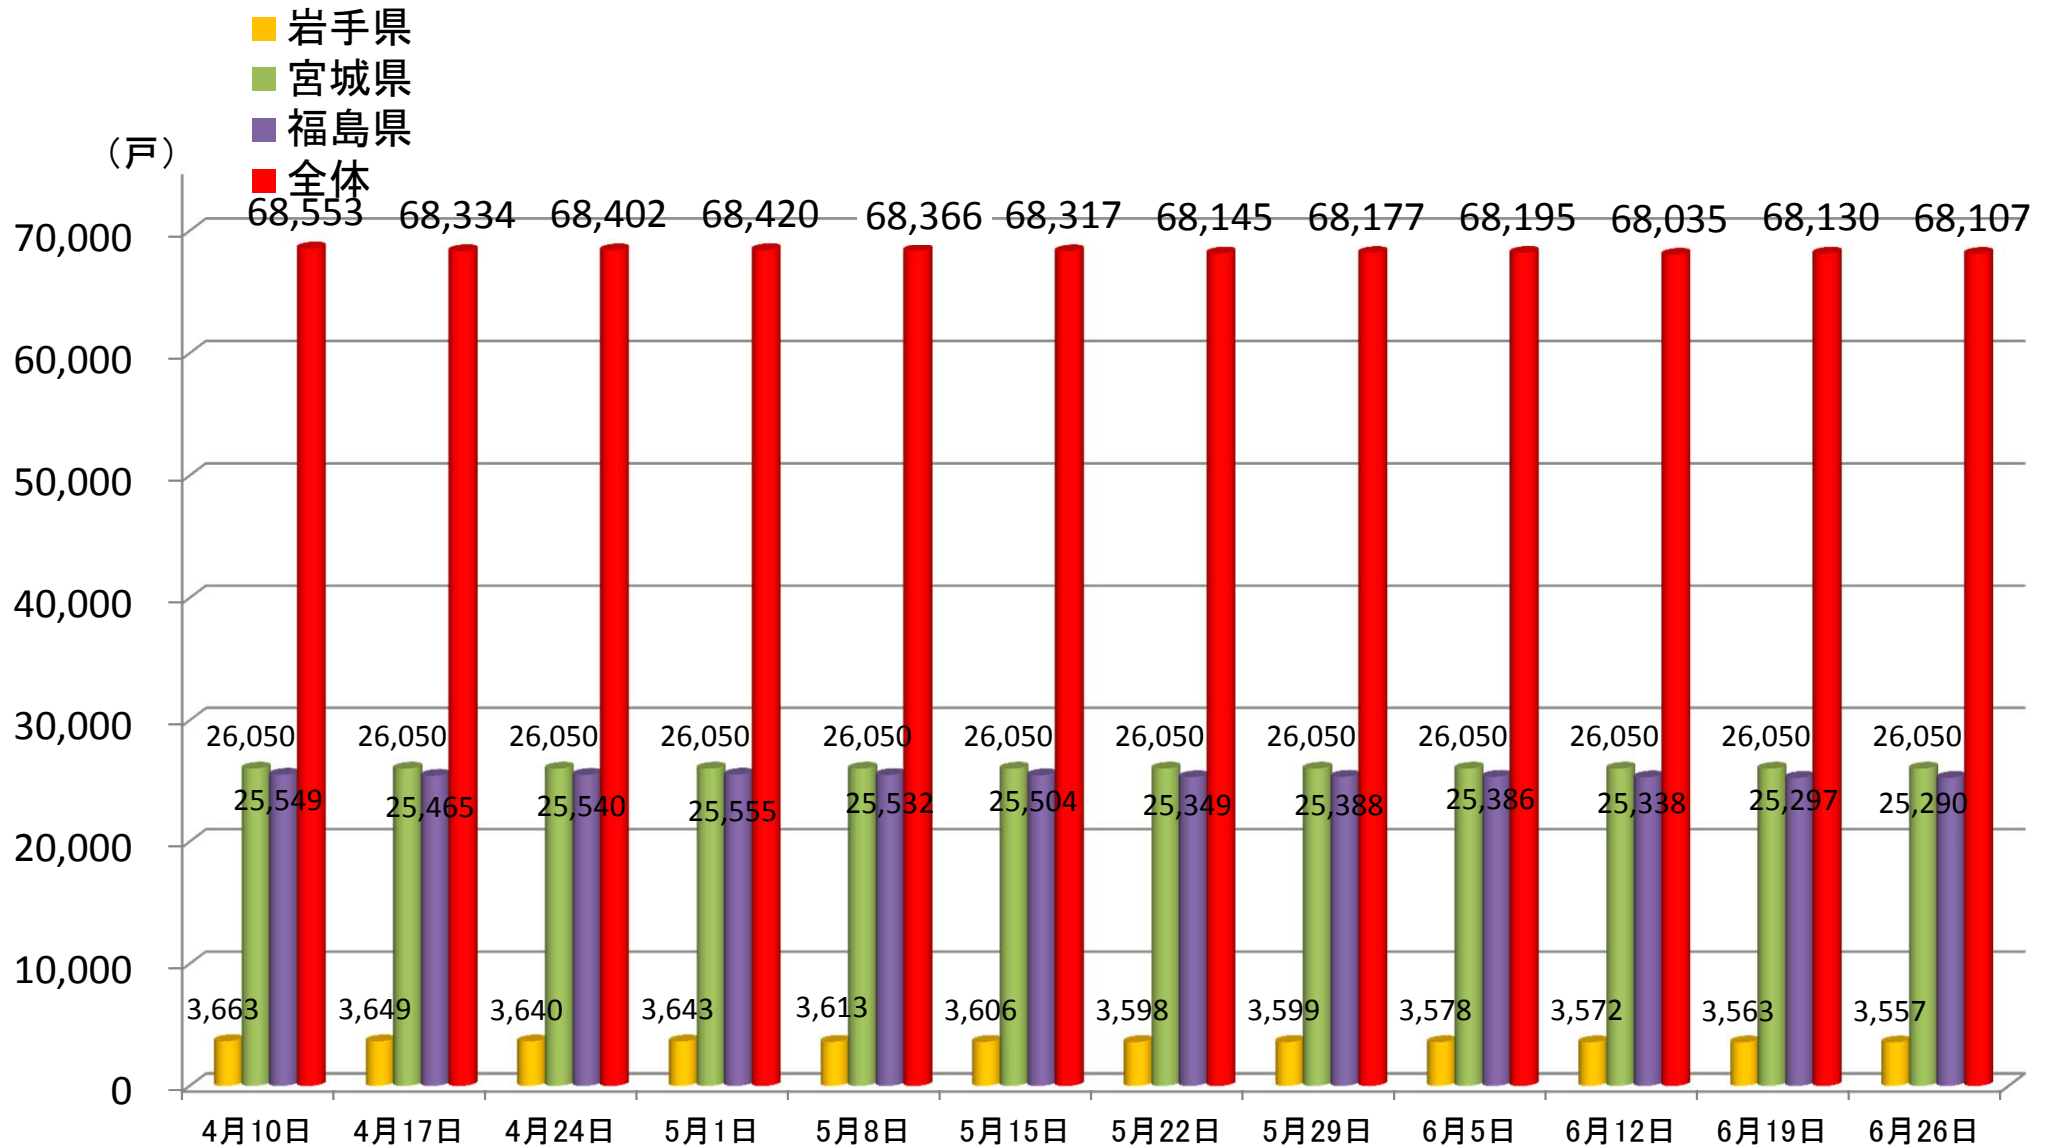

民間賃貸住宅の借上げによる応急仮設住宅への入居戸数の推移

※1 各県からの報告に基づき作成

※2 全体には、岩手、宮城、福島以外の県において借り上げているもの(13,210件)を含む。