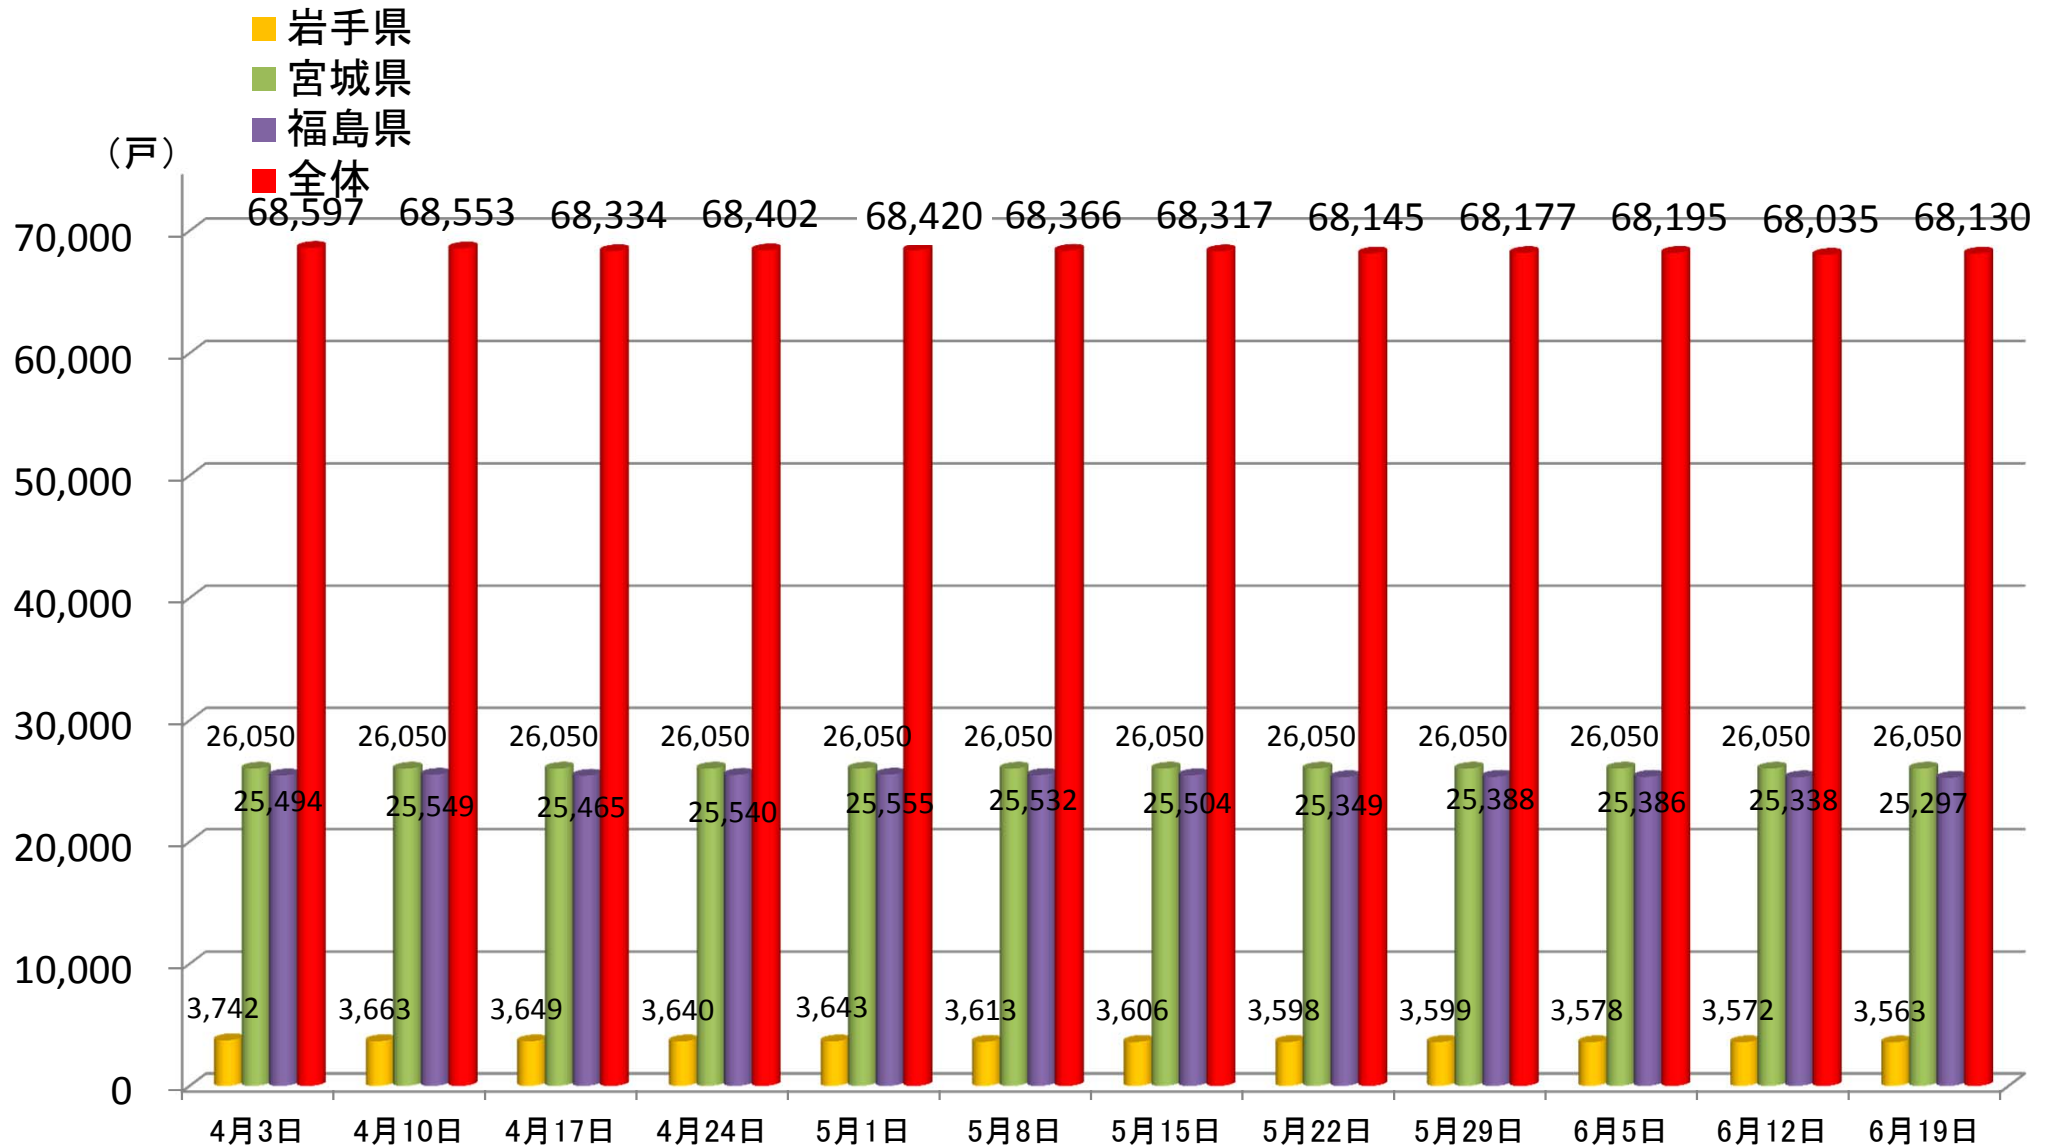

民間賃貸住宅の借上げによる応急仮設住宅への入居戸数の推移

※1 各県からの報告に基づき作成

※2 全体には、岩手、宮城、福島以外の県において借り上げているもの(13,220件)を含む。