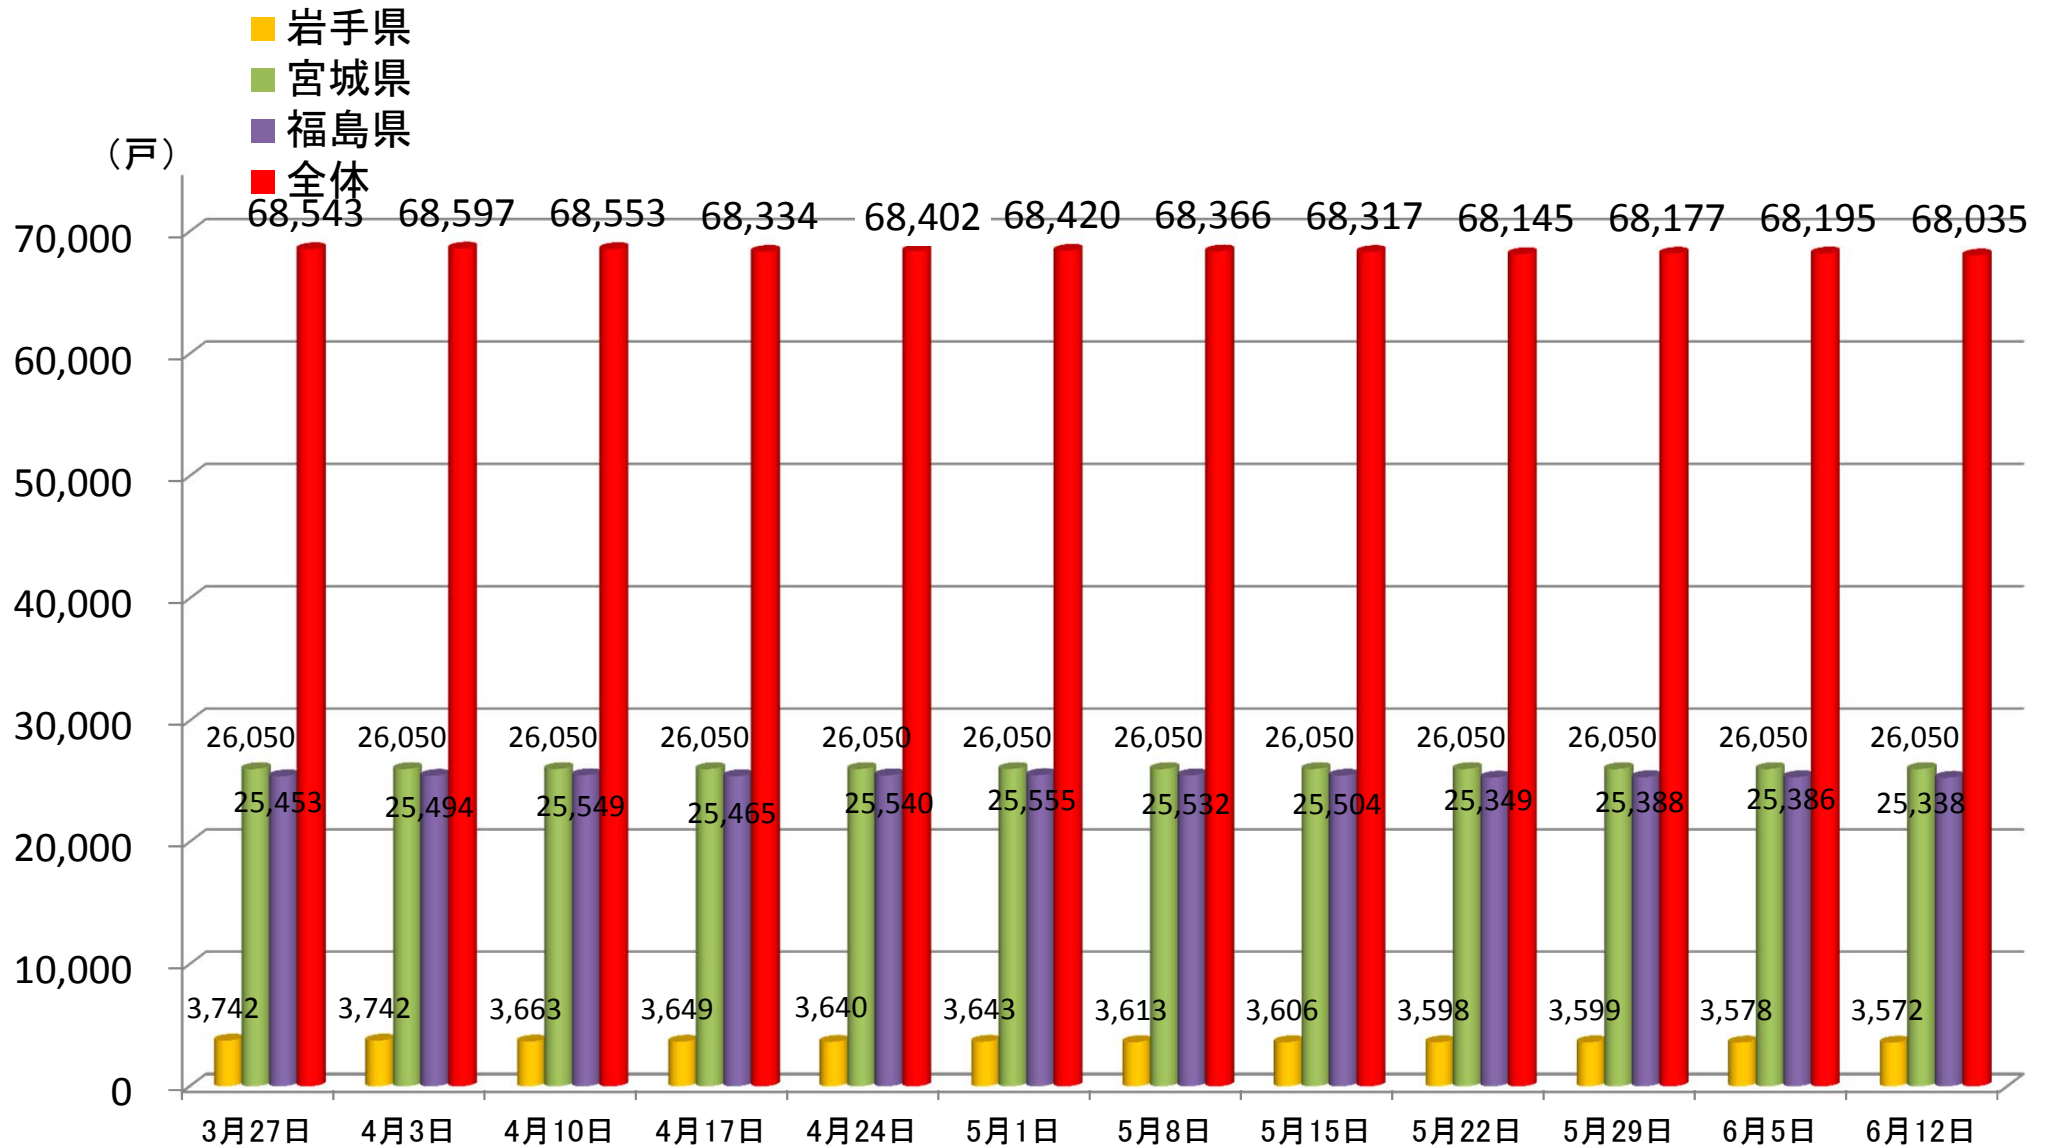

民間賃貸住宅の借上げによる応急仮設住宅への入居戸数の推移

※1 各県からの報告に基づき作成

※2 全体には、岩手、宮城、福島以外の県において借り上げているもの(13,075件)を含む。