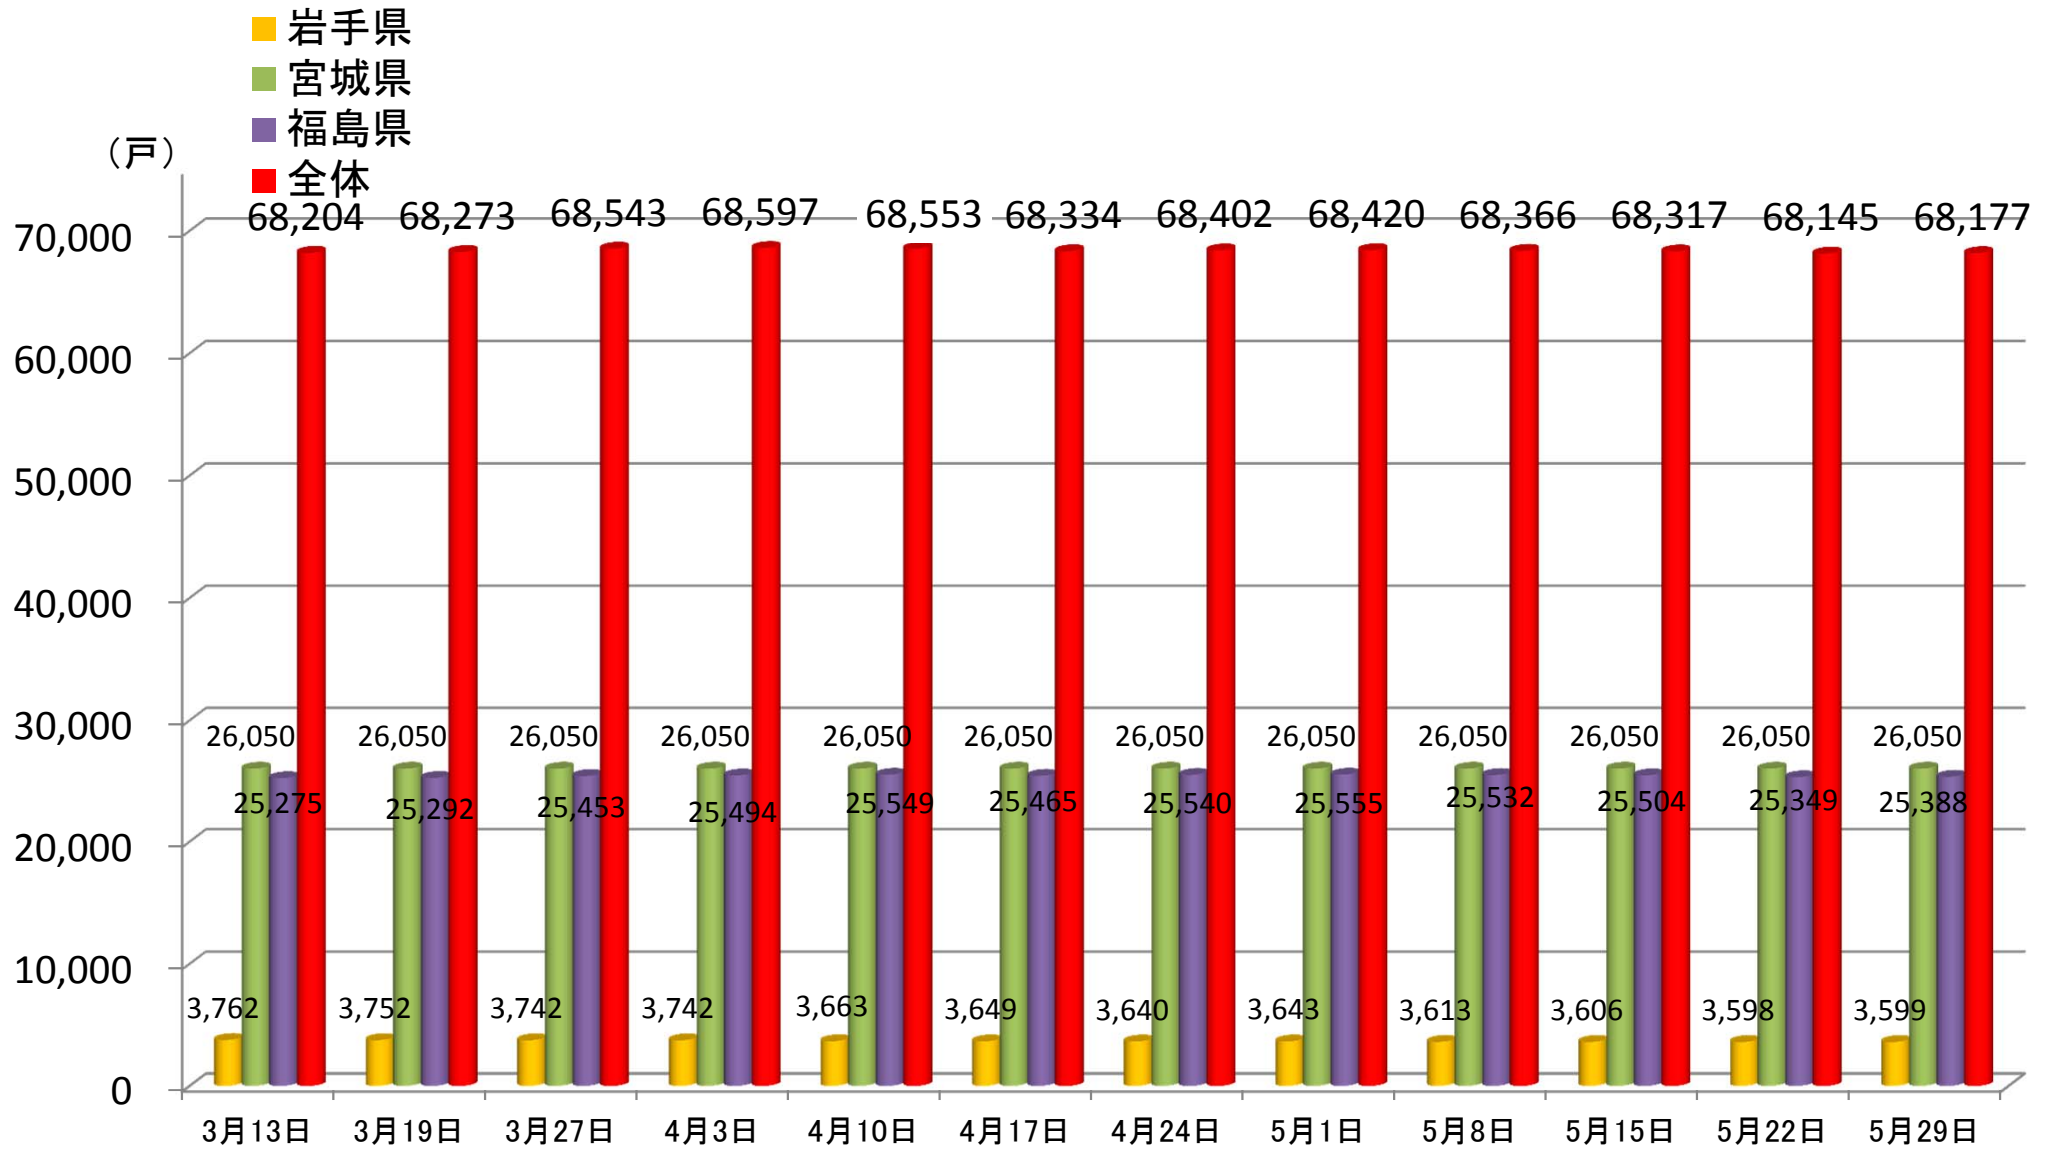

民間賃貸住宅の借上げによる応急仮設住宅への入居戸数の推移

※1 各県からの報告に基づき作成

※2 全体には、岩手、宮城、福島以外の県において借り上げているもの(13,140件)を含む。