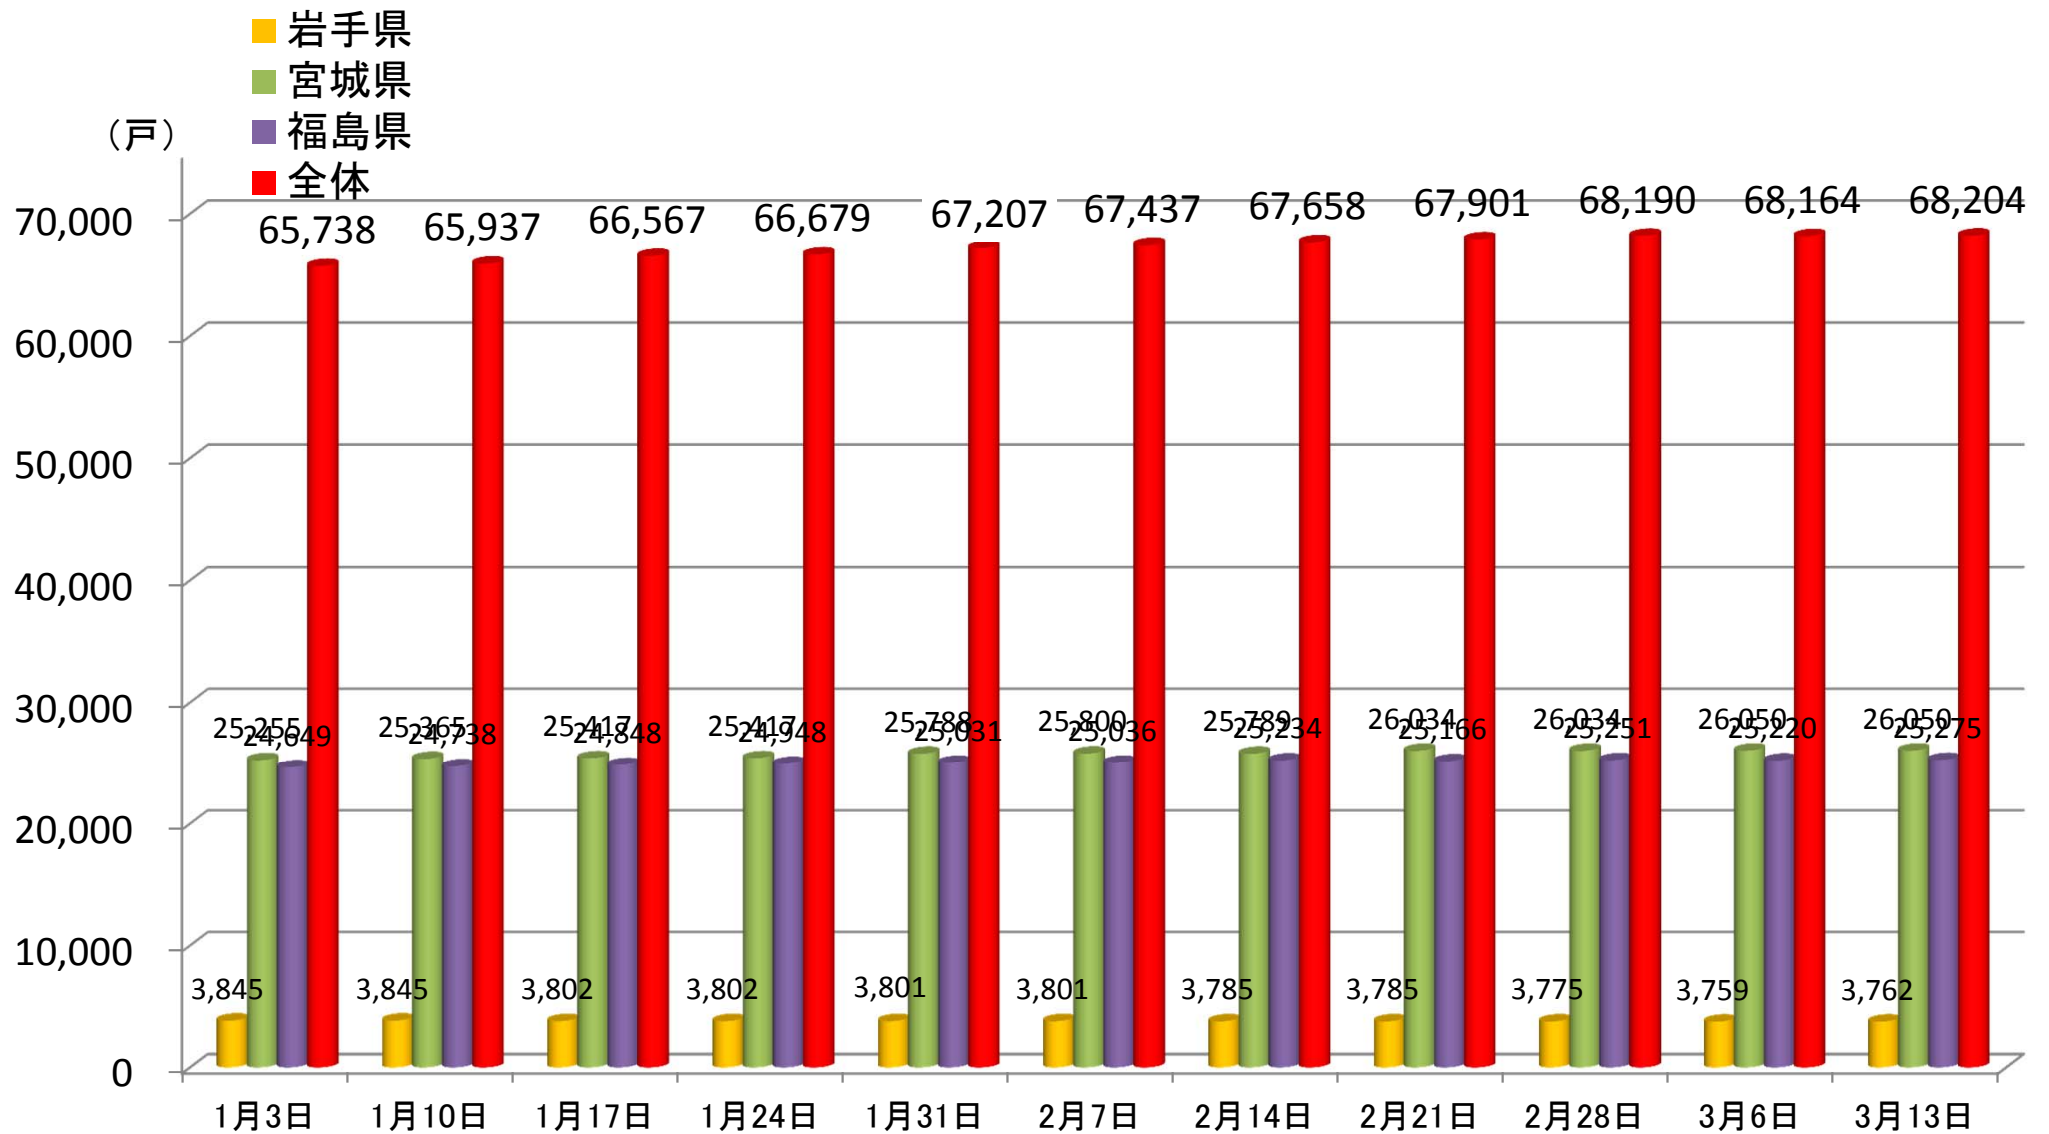

# 民間賃貸住宅の借上げによる応急仮設住宅への入居戸数の推移

※1 各県からの報告に基づき作成

※2 全体には、岩手、宮城、福島以外の県において借り上げているもの(13,117件)を含む。