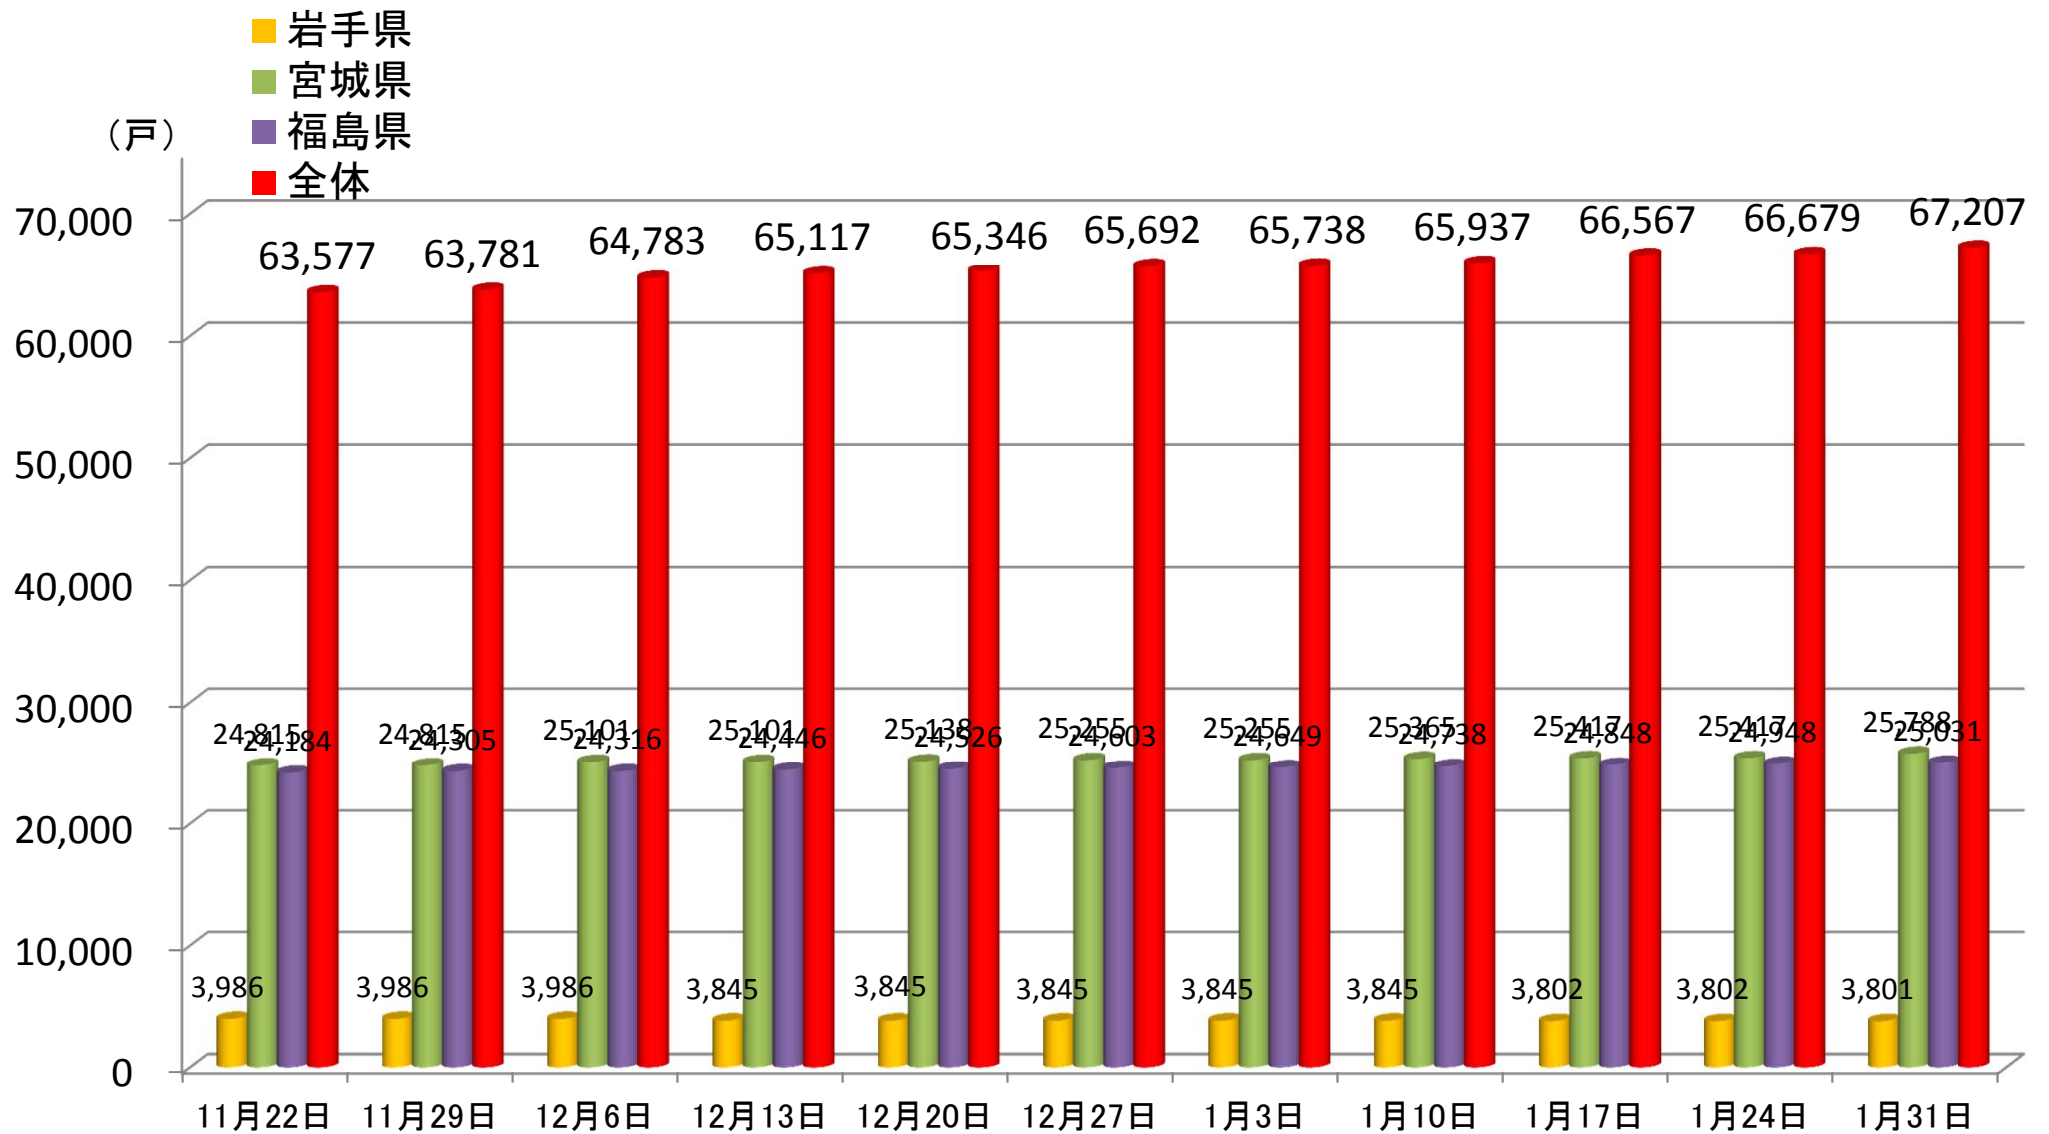

# 民間賃貸住宅の借上げによる応急仮設住宅への入居戸数の推移

※1 各県からの報告に基づき作成

※2 全体には、岩手、宮城、福島以外の県において借り上げているもの(12,587件)を含む。