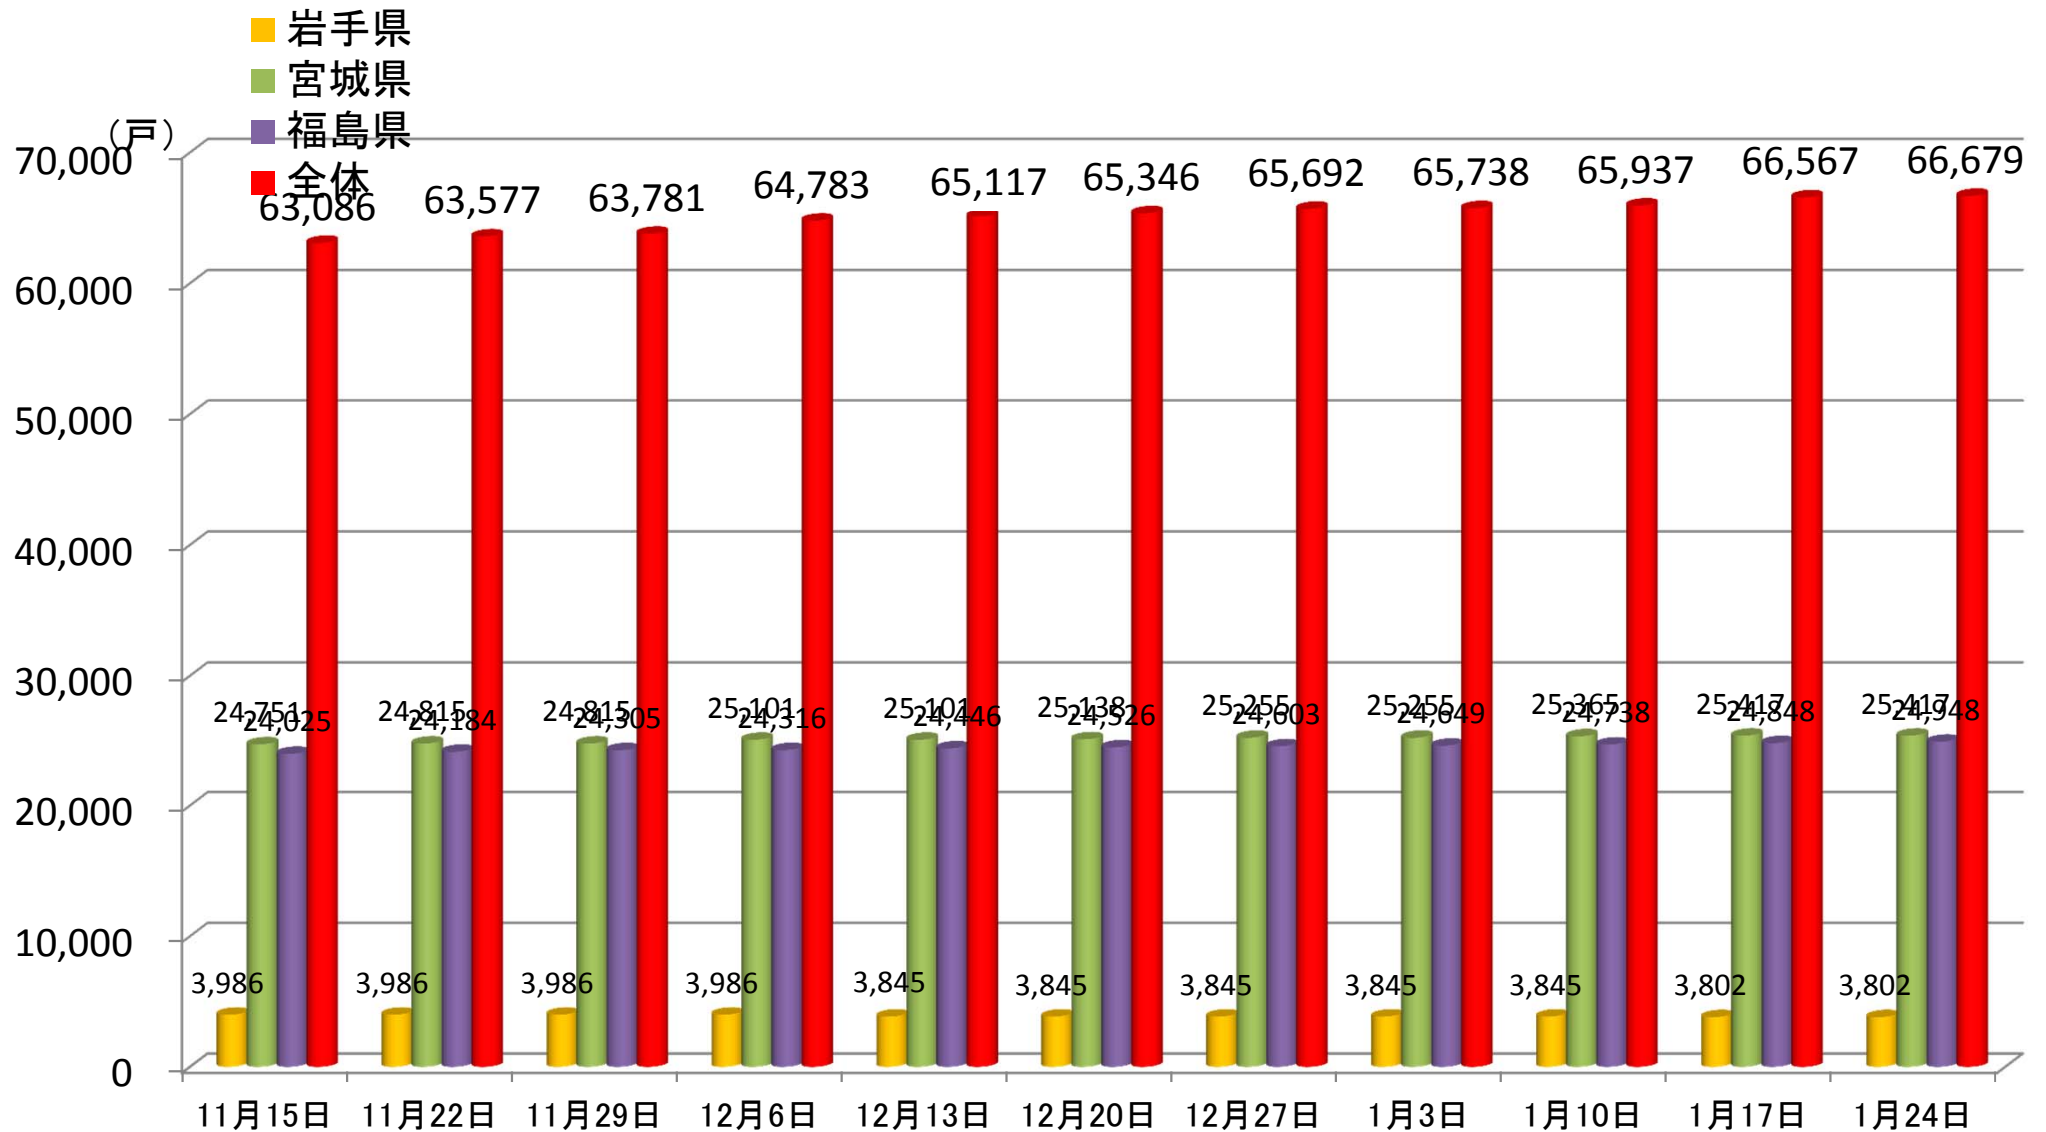

民間賃貸住宅の借上げによる応急仮設住宅への入居戸数の推移

※1 各県からの報告に基づき作成

※2 全体には、岩手、宮城、福島以外の県において借り上げているもの(12,512件)を含む。