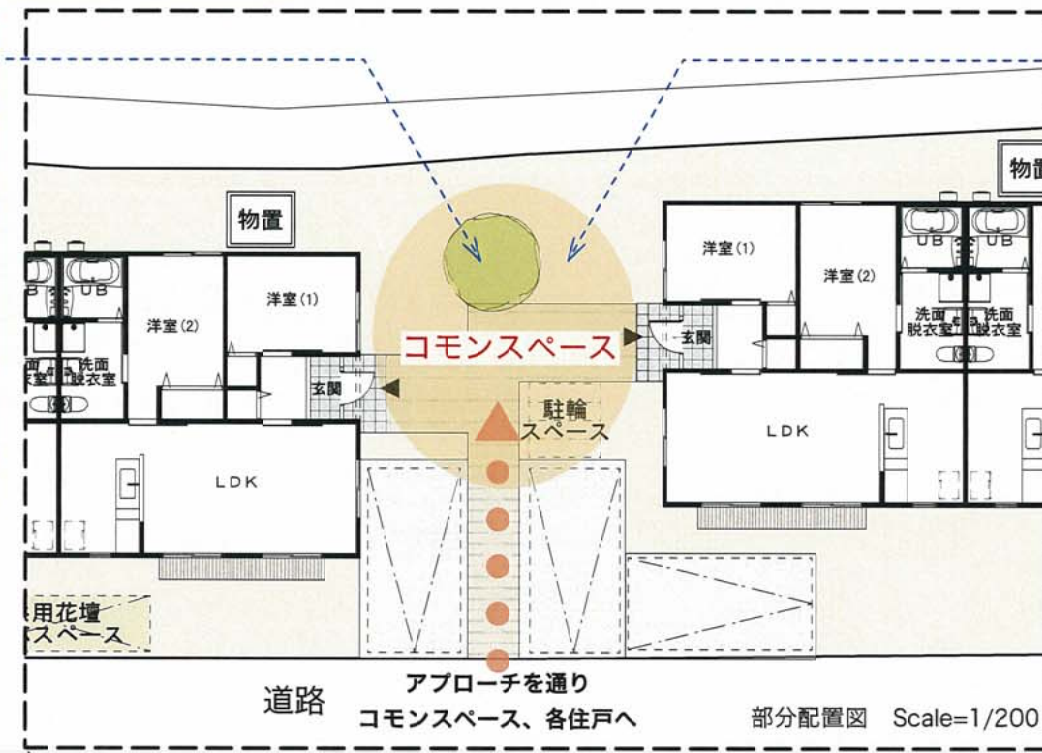

地域の景観を住まいでつくる

各住戸の配置・外壁仕上げ、屋根形状や向き、コモンスペース、シンボルツリーを設けた外構計画により、画一的な住戸が単調に並ぶ景観ではなく、地域の景観となるまちなみを形成する。

住まいでつくるまちなみイメージ

住まいでつくるまちなみイメージ

シンボルツリーイメージ

コモンスペースイメージ

地域の景観を住まいでつくる

イメージパース

① 計画地西側から住戸の連なりを望む

② 計画地西側上空から住戸の連なりを望む

①

②