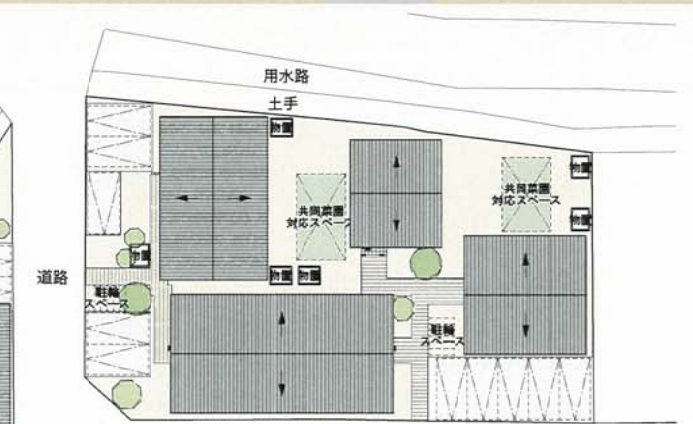

地域の景観を住まいでつくる

各住戸の配置・外壁仕上げ、屋根形状や向き、コモンスペース、シンボルツリーを設けた外構計画により、画一的な住戸が単調に並ぶ景観ではなく、地域の景観となるまちなみを形成する。

住まいでつくるまちなみイメージ

住まいでつくるまちなみイメージ

シンボルツリーイメージ

コモンスペースイメージ

地域の景観を住まいでつくる

イメージパース

① 計画地西側から住戸の連なりを望む

② 計画地西側上空から住戸の連なりを望む

①

②