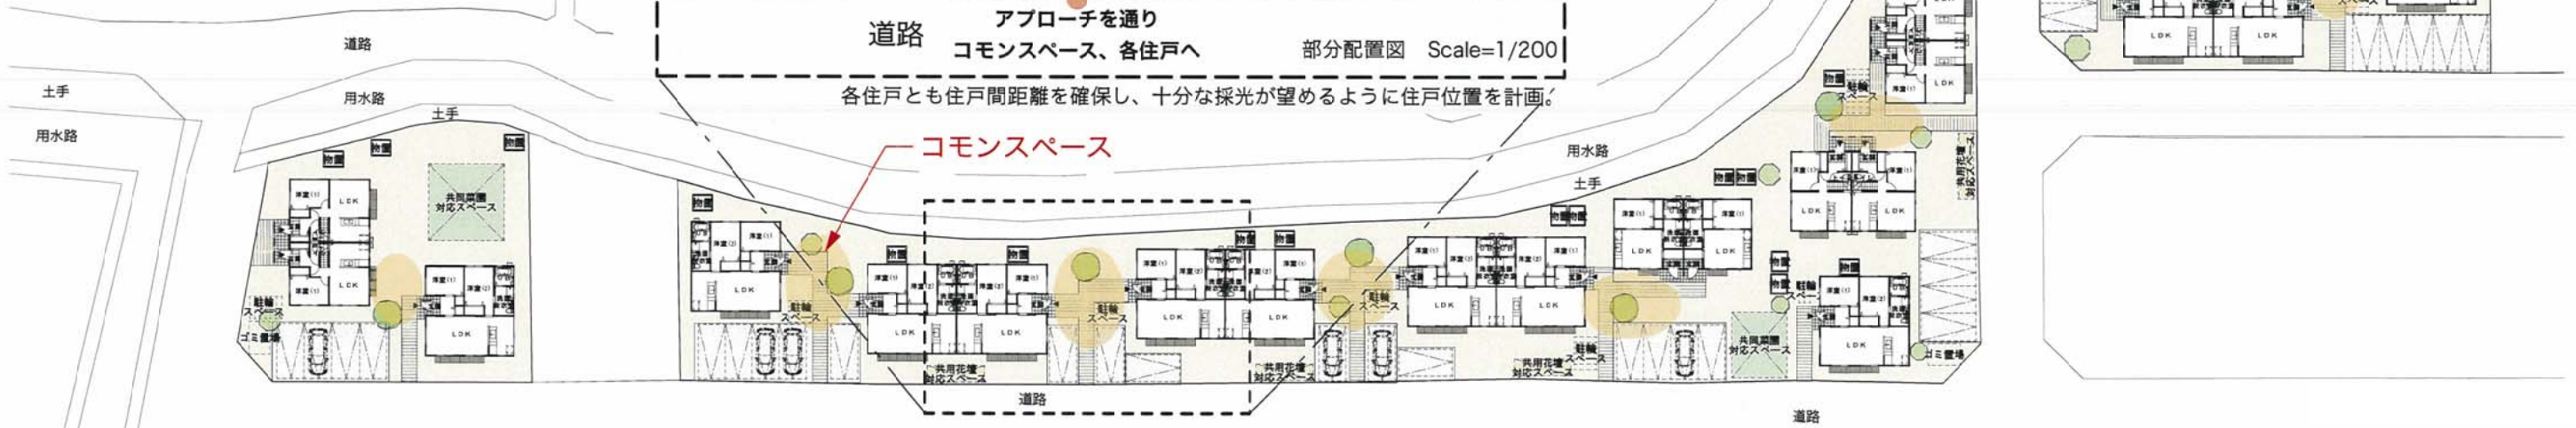

地域の景観を住まいでつくる

各住戸の配置・外壁仕上げ、屋根形状や向き、コモンスペース、シンボルツリーを設けた外構計画により、画一的な住戸が単調に並ぶ景観ではなく、地域の景観となるまちなみを形成する。

住まいでつくるまちなみイメージ

住まいでつくるまちなみイメージ

シンボルツリーイメージ

コモンスペースイメージ

地域の景観を住まいでつくる

イメージパース

① 計画地西側から住戸の連なりを望む

② 計画地西側上空から住戸の連なりを望む

①

②