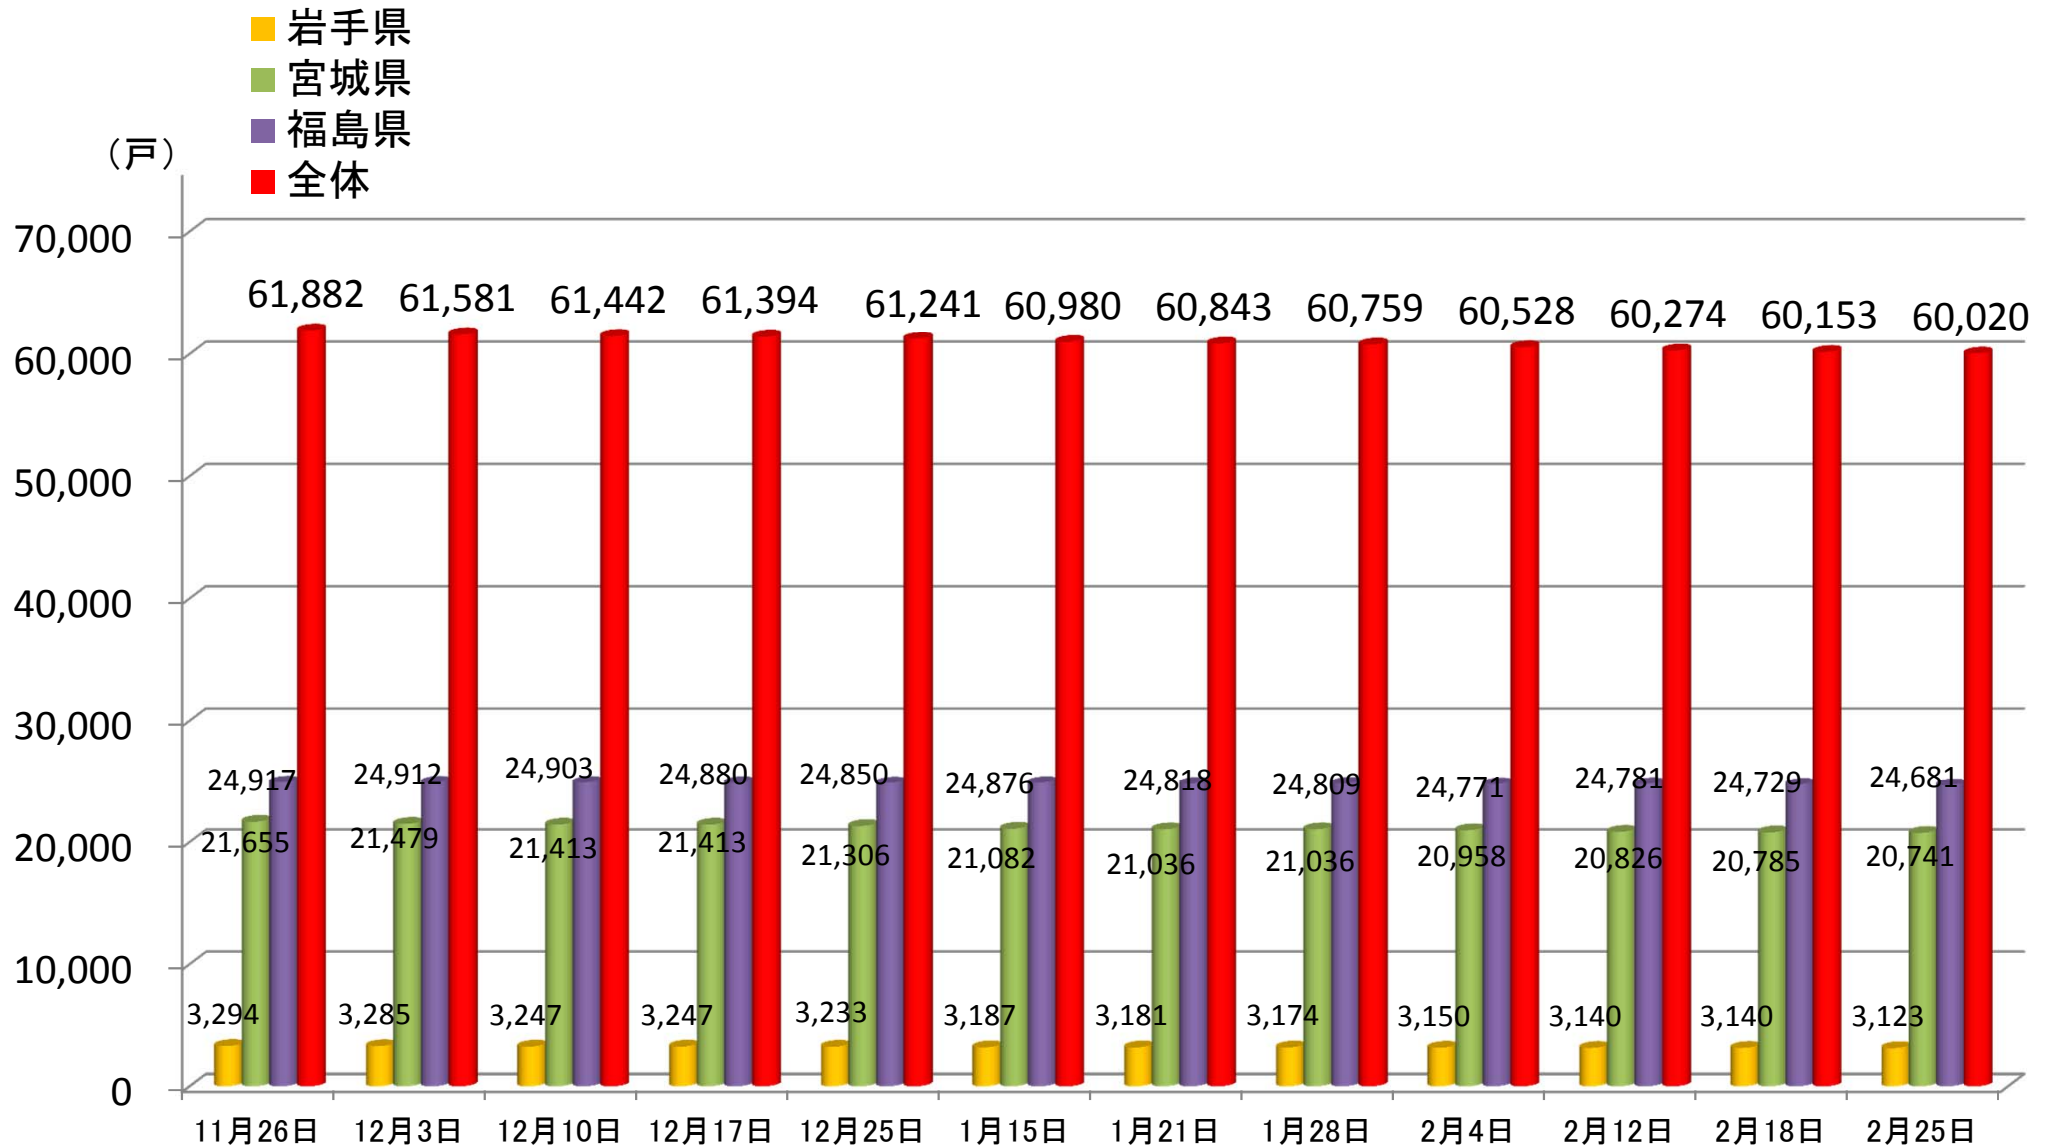

民間賃貸住宅の借上げによる応急仮設住宅への入居戸数の推移

※1 各県からの報告に基づき作成

※2 全体には、岩手、宮城、福島以外の県において借り上げているもの(11,475件)を含む。